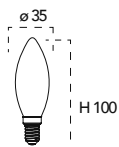

Lampada LED classe **A++**
4W 230V

Misure
dimensioni in mm

Attacco

Efficienza
energetica

Codice	EAN	Watt	Cri	Lumen	Angolo	K	Durata	Inner	Master
LUXA-E14C-4C	8031414861309	4W	80	470	300°	2700	15000h	10	40
LUXA-E14C-4F	8031414861583	4W	80	470	300°	5000	15000h	10	40
LUXA-E14C-4M	8031414861606	4W	80	470	300°	4000	15000h	10	40

Lampada LED classe **A++**
6W 230V

Misure
dimensioni in mm

Attacco

Efficienza
energetica

Codice	EAN	Watt	Cri	Lumen	Angolo	K	Durata	Inner	Master
LUXA-E14C-6C	8031414874019	6W	80	806	300°	2700	15000h	10	40
LUXA-E14C-6F	8031414874026	6W	80	806	300°	6500	15000h	10	40
LUXA-E14C-6M	8031414874033	6W	80	806	300°	4000	15000h	10	40

Lampada LED classe **A++**
4W 230V

Misure
dimensioni in mm

Attacco

Efficienza
energetica

Codice	EAN	Watt	Cri	Lumen	Angolo	K	Durata	Inner	Master
LUXA-E14C-4M-DIM	8031414866250	4W	80	470	300°	4000	15000h	10	40

Lampada LED classe **A+**
4W 230V

Misure
dimensioni in mm

Attacco

Efficienza
energetica

Codice	EAN	Watt	Cri	Lumen	Angolo	K	Durata	Inner	Master
LUXA-E14C-4C-KIT	8031414865833	4W	80	470	300°	2700	15000h	1	30
LUXA-E14C-4F-KIT	8031414865840	4W	80	470	300°	5000	15000h	1	30
LUXA-E14C-4M-KIT	8031414865819	4W	80	470	300°	4000	15000h	1	30

KIT 3PZ