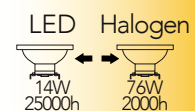

Lampada LED classe **A+**
AR111 14W 12V AC/DC

Misure
dimensioni in mm

Attacco

Efficienza
energetica

| Codice | EAN | Watt | Cri | Lumen | Angolo | K | Durata | Inner | Master |
|---------------------|---------------|------|-----|-------|--------|------|--------|-------|--------|
| I-LUMYA-AR111-G53-C | 8031414065608 | 14W | 80 | 1000 | 45° | 3000 | 25000h | 10 | 20 |
| I-LUMYA-AR111-G53 | 8031414865529 | 14W | 80 | 1000 | 45° | 4000 | 25000h | 10 | 20 |