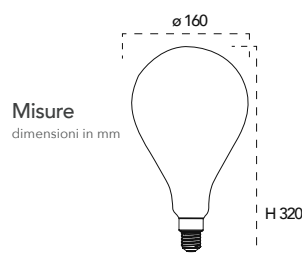

Attacco

Efficienza
energetica

Codice	EAN	Watt	Cri	Lumen	Angolo	K	Durata	Inner	Master
I-LUXA-B-E27-GLS160	8031414872787	8W	80	680	300°	4000	15000h	1	6