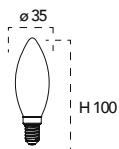

Lampada LED classe **A++**
4W 230V

Misure
dimensioni in mm

Attacco

Efficienza
energetica

Codice	EAN	Watt	Cri	Lumen	Angolo	K	Durata	Inner	Master
LUXA-E14C-4C	8031414861309	4W	80	470	300°	2700	15000h	10	40
LUXA-E14C-4F	8031414861583	4W	80	470	300°	5000	15000h	10	40
LUXA-E14C-4M	8031414861606	4W	80	470	300°	4000	15000h	10	40

Lampada LED classe **A++**
6W 230V

Misure
dimensioni in mm

Attacco

Efficienza
energetica

Codice	EAN	Watt	Cri	Lumen	Angolo	K	Durata	Inner	Master
LUXA-E14C-6C	8031414874019	6W	80	806	300°	2700	15000h	10	40
LUXA-E14C-6F	8031414874026	6W	80	806	300°	6500	15000h	10	40
LUXA-E14C-6M	8031414874033	6W	80	806	300°	4000	15000h	10	40

Lampada LED classe **A++**
4W 230V

Misure
dimensioni in mm

Attacco

Efficienza
energetica

Codice	EAN	Watt	Cri	Lumen	Angolo	K	Durata	Inner	Master
LUXA-E14C-4M-DIM	8031414866250	4W	80	470	300°	4000	15000h	10	40

Lampada LED classe **A+**
4W 230V

Misure
dimensioni in mm

Attacco

Efficienza
energetica

Codice	EAN	Watt	Cri	Lumen	Angolo	K	Durata	Inner	Master
LUXA-E14C-4C-KIT	8031414865833	4W	80	470	300°	2700	15000h	1	30
LUXA-E14C-4F-KIT	8031414865840	4W	80	470	300°	5000	15000h	1	30
LUXA-E14C-4M-KIT	8031414865819	4W	80	470	300°	4000	15000h	1	30

KIT 3PZ