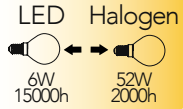

Lampada LED filamento classe **A++**
6W 230V

Misure
dimensioni in mm

Attacco

Efficienza
energetica

| Codice | EAN | Watt | Cri | Lumen | Angolo | K | Durata | Inner | Master |
|----------------|---------------|------|-----|-------|--------|------|--------|-------|--------|
| LUXA-B-E14G-6C | 8031414873746 | 6W | 80 | 680 | 300° | 2700 | 15000h | 10 | 40 |
| LUXA-B-E14G-6F | 8031414873715 | 6W | 80 | 680 | 300° | 6500 | 15000h | 10 | 40 |
| LUXA-B-E14G-6M | 8031414873722 | 6W | 80 | 680 | 300° | 4000 | 15000h | 10 | 40 |