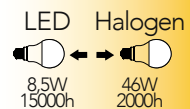

Lampada LED classe **A+**
E27 8,5W 230V

Misure
dimensioni in mm

Attacco

Efficienza
energetica

RADIOCOMANDO INCLUSO

| Codice | EAN | Watt | Cri | Lumen | Angolo | K | Durata | Inner | Master |
|------------------|---------------|------|-----|-------|--------|---|--------|-------|--------|
| I-LUMYA-E27-W/WW | 8031440354455 | 8,5W | 80 | 600 | 180° | | 15000h | 10 | 50 |