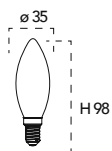

Collezione Silicon pendel

Catalogo

LUCE
ambiente
Design

Collezione Vintage - Groove

Catalogo

Lampada LED decorativa classe **A+**
4W 230V

Misure
dimensioni in mm

Attacco