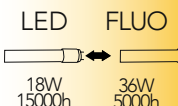

Lampada monopolare LED classe **A+**
G13-T8 9W - 18W - 22W 230V

Misure
dimensioni in mm

Attacco

Efficienza
energetica

| Codice | EAN | Watt | Cri | Lumen | Angolo | K | Durata | Inner | Master |
|------------------|---------------|------|-----|-------|--------|------|--------|-------|--------|
| I-LUMYA-T8-9W | 8031440351850 | 9W | 80 | 900 | 300° | 4000 | 15000h | 1 | 20 |
| I-LUMYA-T8-18W | 8031440351836 | 18W | 80 | 1800 | 300° | 4000 | 15000h | 1 | 20 |
| I-LUMYA-T8-25W | 8031440351843 | 22W | 80 | 2400 | 300° | 4000 | 15000h | 1 | 20 |
| I-LUMYA-T8-F-9W | 8031440354875 | 9W | 80 | 900 | 300° | 6000 | 15000h | 1 | 20 |
| I-LUMYA-T8-F-18W | 8031440354899 | 18W | 80 | 1800 | 300° | 6000 | 15000h | 1 | 20 |
| I-LUMYA-T8-F-25W | 8031440354905 | 22W | 80 | 2400 | 300° | 6000 | 15000h | 1 | 20 |