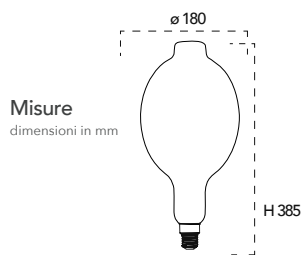

Attacco

Efficienza
energetica

LED Halogen
← →
8W 15000h 19W 2000h

Codice	EAN	Watt	Cri	Lumen	Angolo	K	Durata	Inner	Master
I-LUXA-S-E27-BT180	8031414873395	8W	80	250	300°	4000	15000h	1	6