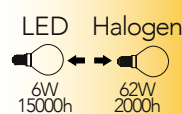

Lampada LED filamento classe **A++**
6W 230V

Misure
dimensioni in mm

Attacco

Efficienza
energetica

| Codice | EAN | Watt | Cri | Lumen | Angolo | K | Durata | Inner | Master |
|--------------|---------------|------|-----|-------|--------|------|--------|-------|--------|
| LUXA-E14G-6C | 8031414874071 | 6W | 80 | 806 | 300° | 2700 | 15000h | 10 | 40 |
| LUXA-E14G-6F | 8031414874088 | 6W | 80 | 806 | 300° | 6500 | 15000h | 10 | 40 |
| LUXA-E14G-6M | 8031414874095 | 6W | 80 | 806 | 300° | 4000 | 15000h | 10 | 40 |