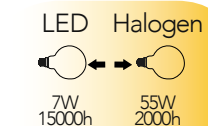

Lampada LED decorativa classe **A+**
7W 230V

Misure
dimensioni in mm

Attacco

Efficienza
energetica

| Codice | EAN | Watt | Cri | Lumen | Angolo | K | Durata | Inner | Master |
|------------------|---------------|------|-----|-------|--------|------|--------|-------|--------|
| I-LUXA-V-E27-G95 | 8031414865758 | 7W | 80 | 725 | 300° | 2500 | 15000h | 5 | 20 |