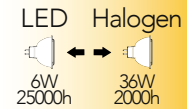

Lampada LED classe **A+**
6W 230V

Misure
dimensioni in mm

Attacco

Efficienza
energetica

| Codice | EAN | Watt | Cri | Lumen | Angolo | Kelvin | Durata | QTA Inner | QTA Master |
|-----------------|---------------|------|-----|-------|--------|--------|--------|-----------|------------|
| KLASSIC-E14G-6C | 8031440364409 | 6W | 80 | 480 | 160° | 3000 | 25000h | 10 | 100 |
| KLASSIC-E14G-6F | 8031440364379 | 6W | 80 | 480 | 160° | 5000 | 25000h | 10 | 100 |
| KLASSIC-E14G-6M | 8031440364386 | 6W | 80 | 480 | 160° | 4000 | 25000h | 10 | 100 |

Lampada LED classe **A+**
6W 230V

Misure
dimensioni in mm

Attacco

Efficienza
energetica

| Codice | EAN | Watt | Cri | Lumen | Angolo | K | Durata | Inner | Master |
|-------------------|---------------|------|-----|-------|--------|------|--------|-------|--------|
| KLASSIC-GU10NR-6C | 8031414874224 | 6W | 80 | 420 | 15° | 3000 | 15000h | 10 | 100 |
| KLASSIC-GU10NR-6F | 8031414874200 | 6W | 80 | 420 | 15° | 6500 | 15000h | 10 | 100 |
| KLASSIC-GU10NR-6M | 8031414874194 | 6W | 80 | 420 | 15° | 4000 | 15000h | 10 | 100 |

Lampada LED classe **A+**
6W 12V AC/DC

Misure
dimensioni in mm

Attacco

Efficienza
energetica

| Codice | EAN | Watt | Cri | Lumen | Angolo | K | Durata | Inner | Master |
|-----------------|---------------|------|-----|-------|--------|------|--------|-------|--------|
| KLASSIC-MR16-6C | 8031414866052 | 6W | 80 | 480 | 100° | 3000 | 25000h | 10 | 100 |
| KLASSIC-MR16-6F | 8031414866069 | 6W | 80 | 480 | 100° | 5000 | 25000h | 10 | 100 |
| KLASSIC-MR16-6M | 8031414866038 | 6W | 80 | 480 | 100° | 4000 | 25000h | 10 | 100 |