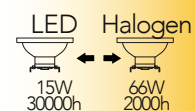

Lampada LED classe **A**
AR111 15W 12V AC/DC SCOB

Misure
dimensioni in mm

Attacco

Efficienza
energetica

| Codice | EAN | Watt | Cri | Lumen | Angolo | K | Durata | Inner | Master |
|----------------------|---------------|------|-----|-------|--------|------|--------|-------|--------|
| I-LAMP-LED-AR111-15W | 8031439701260 | 15W | 80 | 860 | 24° | 3000 | 30000h | 6 | 24 |