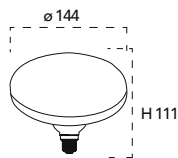

Lampada LED classe **A+**
R50 6W 230V

Misure
dimensioni in mm

Attacco

Efficienza
energetica

| Codice | EAN | Watt | Cri | Lumen | Angolo | K | Durata | Inner | Master |
|------------------|---------------|------|-----|-------|--------|------|--------|-------|--------|
| KLASSIC-R50-E14 | 8031414866007 | 6W | 80 | 480 | 120° | 3000 | 25000h | 10 | 100 |
| KLASSIC-R50-E14M | 8031414872930 | 6W | 80 | 480 | 120° | 4000 | 25000h | 10 | 100 |

Lampada LED classe **A+**
R80 12W 230V

Misure
dimensioni in mm

Attacco

Efficienza
energetica

| Codice | EAN | Watt | Cri | Lumen | Angolo | K | Durata | Inner | Master |
|------------------|---------------|------|-----|-------|--------|------|--------|-------|--------|
| KLASSIC-R80-E27 | 8031414865987 | 12W | 80 | 960 | 120° | 3000 | 25000h | 10 | 50 |
| KLASSIC-R80-E27M | 8031414872916 | 12W | 80 | 960 | 120° | 4000 | 25000h | 10 | 50 |

Lampada LED classe **A+**
E27 DSL 15W 230V

Misure
dimensioni in mm

Attacco

Efficienza
energetica

| Codice | EAN | Watt | Cri | Lumen | Angolo | K | Durata | Inner | Master |
|--------------------|---------------|------|-----|-------|--------|------|--------|-------|--------|
| I-LUMYA-E27DSL-15W | 8031440351591 | 15W | 80 | 1200 | 120° | 4000 | 25000h | 10 | 50 |