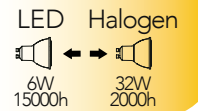

Lampada LED classe **A+**
6W 230V

Misure
dimensioni in mm

Attacco

Efficienza
energetica

| Codice | EAN | Watt | Cri | Lumen | Angolo | Kelvin | Durata | QTA Inner | QTA Master |
|-----------------|---------------|------|-----|-------|--------|--------|--------|-----------|------------|
| KLASSIC-E14G-6C | 8031440364409 | 6W | 80 | 480 | 160° | 3000 | 25000h | 10 | 100 |
| KLASSIC-E14G-6F | 8031440364379 | 6W | 80 | 480 | 160° | 5000 | 25000h | 10 | 100 |
| KLASSIC-E14G-6M | 8031440364386 | 6W | 80 | 480 | 160° | 4000 | 25000h | 10 | 100 |

Lampada LED classe **A+**
In vetro 4,5W 230V

Misure
dimensioni in mm

Attacco

Efficienza
energetica

| Codice | EAN | Watt | Cri | Lumen | Angolo | K | Durata | Inner | Master |
|--------------------|---------------|------|-----|-------|--------|------|--------|-------|--------|
| KLASSIC-GU10V-4,5C | 8031414873081 | 4,5W | 80 | 355 | 38° | 3000 | 15000h | 10 | 100 |
| KLASSIC-GU10V-4,5F | 8031414873050 | 4,5W | 80 | 355 | 38° | 6500 | 15000h | 10 | 100 |
| KLASSIC-GU10V-4,5M | 8031414873067 | 4,5W | 80 | 355 | 38° | 4000 | 15000h | 10 | 100 |

Lampada LED classe **A+**
6W 230V

Misure
dimensioni in mm

Attacco

Efficienza
energetica

| Codice | EAN | Watt | Cri | Lumen | Angolo | K | Durata | Inner | Master |
|-------------------|---------------|------|-----|-------|--------|------|--------|-------|--------|
| KLASSIC-GU10NR-6C | 8031414874224 | 6W | 80 | 420 | 15° | 3000 | 15000h | 10 | 100 |
| KLASSIC-GU10NR-6F | 8031414874200 | 6W | 80 | 420 | 15° | 6500 | 15000h | 10 | 100 |
| KLASSIC-GU10NR-6M | 8031414874194 | 6W | 80 | 420 | 15° | 4000 | 15000h | 10 | 100 |