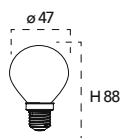

Lampada LED classe **A+**
6W 230V

Misure
dimensioni in mm

Attacco

Efficienza
energetica

| Codice | EAN | Watt | Cri | Lumen | Angolo | Kelvin | Durata | QTA Inner | QTA Master |
|-----------------|---------------|------|-----|-------|--------|--------|--------|-----------|------------|
| KLASSIC-E14G-6C | 8031440364409 | 6W | 80 | 480 | 160° | 3000 | 25000h | 10 | 100 |
| KLASSIC-E14G-6F | 8031440364379 | 6W | 80 | 480 | 160° | 5000 | 25000h | 10 | 100 |
| KLASSIC-E14G-6M | 8031440364386 | 6W | 80 | 480 | 160° | 4000 | 25000h | 10 | 100 |

Lampada LED classe **A+**
6W 230V

Misure
dimensioni in mm

Attacco

Efficienza
energetica

| Codice | EAN | Watt | Cri | Lumen | Angolo | K | Durata | Inner | Master |
|-----------------|---------------|------|-----|-------|--------|------|--------|-------|--------|
| KLASSIC-E14S-6C | 8031440364355 | 6W | 80 | 480 | 160° | 3000 | 25000h | 10 | 100 |
| KLASSIC-E14S-6F | 8031440364362 | 6W | 80 | 480 | 160° | 5000 | 25000h | 10 | 100 |
| KLASSIC-E14S-6M | 8031440364331 | 6W | 80 | 480 | 160° | 4000 | 25000h | 10 | 100 |

Lampada LED classe **A++**
7W 230V

Misure
dimensioni in mm

Attacco

Efficienza
energetica

| Codice | EAN | Watt | Cri | Lumen | Angolo | K | Durata | Inner | Master |
|----------------|---------------|------|-----|-------|--------|------|--------|-------|--------|
| KLASSIC-E27-7C | 8031414873098 | 7W | 80 | 806 | 150° | 3000 | 15000h | 10 | 100 |
| KLASSIC-E27-7F | 8031414873104 | 7W | 80 | 806 | 150° | 6500 | 15000h | 10 | 100 |
| KLASSIC-E27-7M | 8031414873074 | 7W | 80 | 806 | 150° | 4000 | 15000h | 10 | 100 |