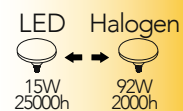

Lampada LED classe **A+**
E27 DSL 15W 230V

Misure
dimensioni in mm

Attacco

Efficienza
energetica

| Codice | EAN | Watt | Cri | Lumen | Angolo | K | Durata | Inner | Master |
|--------------------|---------------|------|-----|-------|--------|------|--------|-------|--------|
| I-LUMYA-E27DSL-15W | 8031440351591 | 15W | 80 | 1200 | 120° | 4000 | 25000h | 10 | 50 |