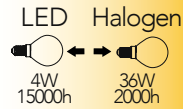

KIT 3PZ

Lampada LED filamento classe **A++**
4W 230V

Misure
dimensioni in mm

Attacco

Efficienza
energetica

| Codice | EAN | Watt | Cri | Lumen | Angolo | K | Durata | Inner | Master |
|----------------|---------------|------|-----|-------|--------|------|--------|-------|--------|
| LUXA-B-E14G-4C | 8031414861835 | 4W | 80 | 470 | 300° | 2700 | 15000h | 10 | 40 |
| LUXA-B-E14G-4F | 8031414861804 | 4W | 80 | 470 | 300° | 6500 | 15000h | 10 | 40 |
| LUXA-B-E14G-4M | 8031414861811 | 4W | 80 | 470 | 300° | 4000 | 15000h | 10 | 40 |