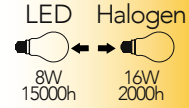

Collezione Idea

Catalogo

ILLUCE
ambiente
Design

Lampada LED decorativa classe B
8W 230V

Misure
dimensioni in mm

Attacco

Efficienza
energetica

| Codice | EAN | Watt | Cri | Lumen | Angolo | K | Durata | Inner | Master |
|------------------|---------------|------|-----|-------|--------|------|--------|-------|--------|
| I-LUXA-S-E27-A60 | 8031414873425 | 8W | 80 | 210 | 300° | 4000 | 15000h | 10 | 40 |