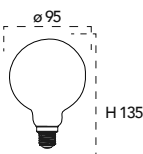

Lampada LED decorativa classe **A+**
7W 230V

Misure
dimensioni in mm

Attacco

Efficienza
energetica

| Codice | EAN | Watt | Cri | Lumen | Angolo | K | Durata | Inner | Master |
|------------------|---------------|------|-----|-------|--------|------|--------|-------|--------|
| I-LUXA-V-E27-G95 | 8031414865758 | 7W | 80 | 725 | 300° | 2500 | 15000h | 5 | 20 |