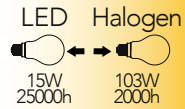

Lampada LED classe **A+**
6W 230V

Misure
dimensioni in mm

Attacco

Efficienza
energetica

KIT 3PZ

| Codice | EAN | Watt | Cri | Lumen | Angolo | Kelvin | Durata | QTA Inner | QTA Master |
|---------------------|---------------|------|-----|-------|--------|--------|--------|-----------|------------|
| KLASSIC-E14C-6C-KIT | 8031414864010 | 6W | 80 | 480 | 160° | 3000 | 25000h | 1 | 20 |
| KLASSIC-E14C-6F-KIT | 8031414864027 | 6W | 80 | 480 | 160° | 5000 | 25000h | 1 | 20 |
| KLASSIC-E14C-6M-KIT | 8031414864003 | 6W | 80 | 480 | 160° | 4000 | 25000h | 1 | 20 |

Lampada LED classe **A+**
6W 230V

Misure
dimensioni in mm

Attacco

Efficienza
energetica

| Codice | EAN | Watt | Cri | Lumen | Angolo | Kelvin | Durata | QTA Inner | QTA Master |
|-----------------|---------------|------|-----|-------|--------|--------|--------|-----------|------------|
| KLASSIC-E14G-6C | 8031440364409 | 6W | 80 | 480 | 160° | 3000 | 25000h | 10 | 100 |
| KLASSIC-E14G-6F | 8031440364379 | 6W | 80 | 480 | 160° | 5000 | 25000h | 10 | 100 |
| KLASSIC-E14G-6M | 8031440364386 | 6W | 80 | 480 | 160° | 4000 | 25000h | 10 | 100 |

Lampada LED classe **A+**
15W 230V

Misure
dimensioni in mm

Attacco

Efficienza
energetica

| Codice | EAN | Watt | Cri | Lumen | Angolo | K | Durata | Inner | Master |
|-----------------|---------------|------|-----|-------|--------|------|--------|-------|--------|
| KLASSIC-E27-15C | 8031440364287 | 15W | 80 | 1350 | 240° | 3000 | 25000h | 10 | 100 |
| KLASSIC-E27-15F | 8031440364256 | 15W | 80 | 1350 | 240° | 6500 | 25000h | 10 | 100 |
| KLASSIC-E27-15M | 8031440364263 | 15W | 80 | 1350 | 240° | 4000 | 25000h | 10 | 100 |