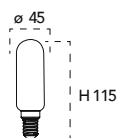

Lampada LED classe **A++**
T25 4,5W 230V

Misure
dimensioni in mm

Attacco

Efficienza
energetica

Codice	EAN	Watt	Cri	Lumen	Angolo	K	Durata	Inner	Master
LUXA-E14T25-4,5C	8031414873203	4,5W	80	470	300°	2700	15000h	10	40
LUXA-E14T25-4,5F	8031414873210	4,5W	80	470	300°	6500	15000h	10	40
LUXA-E14T25-4,5M	8031414873227	4,5W	80	470	300°	4000	15000h	10	40

Lampada LED classe **A++**
T45 8W 230V

Misure
dimensioni in mm

Attacco

Efficienza
energetica

Codice	EAN	Watt	Cri	Lumen	Angolo	K	Durata	Inner	Master
LUXA-E27T45-8C	8031414874163	8W	80	1055	300°	2700	15000h	10	40
LUXA-E27T45-8F	8031414874187	8W	80	1055	300°	6500	15000h	10	40
LUXA-E27T45-8M	8031414874170	8W	80	1055	300°	4000	15000h	10	40

Lampada LED decorativa classe **A+**
7W 230V

Misure
dimensioni in mm

Attacco

Efficienza
energetica

Codice	EAN	Watt	Cri	Lumen	Angolo	K	Durata	Inner	Master
I-LUXA-E27-60CR	8031440361644	7W	80	680	180°	4000	15000h	10	50

Lampada LED decorativa classe **A+**
7W 230V

Misure
dimensioni in mm

Attacco

Efficienza
energetica

Codice	EAN	Watt	Cri	Lumen	Angolo	K	Durata	Inner	Master
I-LUXA-E27-80CR	8031440312745	7W	80	680	180°	4000	15000h	10	50