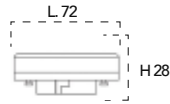

Misure
dimensioni in mm

Attacco