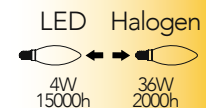

Lampada LED classe **A++**
6W 230V

Misure
dimensioni in mm

Attacco

Efficienza
energetica

| Codice | EAN | Watt | Cri | Lumen | Angolo | K | Durata | Inner | Master |
|--------------|---------------|------|-----|-------|--------|------|--------|-------|--------|
| LUXA-E14C-6C | 8031414874019 | 6W | 80 | 806 | 300° | 2700 | 15000h | 10 | 40 |
| LUXA-E14C-6F | 8031414874026 | 6W | 80 | 806 | 300° | 6500 | 15000h | 10 | 40 |
| LUXA-E14C-6M | 8031414874033 | 6W | 80 | 806 | 300° | 4000 | 15000h | 10 | 40 |

Lampada LED classe **A++**
4W 230V

Misure
dimensioni in mm

Attacco

Efficienza
energetica

| Codice | EAN | Watt | Cri | Lumen | Angolo | K | Durata | Inner | Master |
|------------------|---------------|------|-----|-------|--------|------|--------|-------|--------|
| LUXA-E14C-4M-DIM | 8031414866250 | 4W | 80 | 470 | 300° | 4000 | 15000h | 10 | 40 |