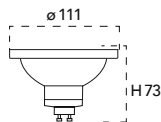

Lampada LED classe **A+**
AR111 14W 230V

Misure
dimensioni in mm

Attacco