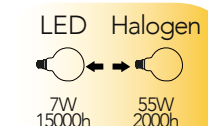

Lampada LED decorativa classe **A+**
7W 230V

Misure
dimensioni in mm

Attacco

Efficienza
energetica

| Codice | EAN | Watt | Cri | Lumen | Angolo | K | Durata | Inner | Master |
|-------------------|---------------|------|-----|-------|--------|------|--------|-------|--------|
| I-LUXA-V-E27-G125 | 8031440357517 | 7W | 80 | 725 | 300° | 2500 | 15000h | 5 | 20 |