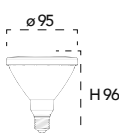

Misure
dimensioni in mm

Attacco