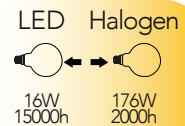

Lampada LED filamento classe **A+**
16W 230V

Misure
dimensioni in mm

Attacco

Efficienza
energetica

| Codice | EAN | Watt | Cri | Lumen | Angolo | K | Durata | Inner | Master |
|------------------|---------------|------|-----|-------|--------|------|--------|-------|--------|
| LUXA-E27G125-16C | 8031414873302 | 16W | 80 | 2300 | 300° | 2700 | 15000h | 5 | 20 |
| LUXA-E27G125-16F | 8031414873319 | 16W | 80 | 2300 | 300° | 6500 | 15000h | 5 | 20 |
| LUXA-E27G125-16M | 8031414873326 | 16W | 80 | 2300 | 300° | 4000 | 15000h | 5 | 20 |