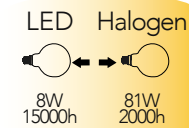

KIT 3PZ

Lampada LED filamento classe **A++**
8W 230V

Misure
dimensioni in mm

Attacco

Efficienza
energetica

| Codice | EAN | Watt | Cri | Lumen | Angolo | K | Durata | Inner | Master |
|------------------|---------------|------|-----|-------|--------|------|--------|-------|--------|
| LUXA-B-E27G95-8C | 8031414865246 | 8W | 80 | 1055 | 300° | 2700 | 15000h | 5 | 20 |
| LUXA-B-E27G95-8F | 8031414865253 | 8W | 80 | 1055 | 300° | 5000 | 15000h | 5 | 20 |
| LUXA-B-E27G95-8M | 8031414865239 | 8W | 80 | 1055 | 300° | 4000 | 15000h | 5 | 20 |