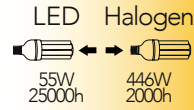

Lampada LED classe **A+**
E40 LOWBAY 55W 230V 

Misure
dimensioni in mm

Attacco

Efficienza
energetica

| Codice | EAN | Watt | Cri | Lumen | Angolo | K | Durata | Inner | Master |
|-------------------|---------------|------|-----|-------|--------|---|--------|-------|--------|
| I-LUMYA-E40LB-55M | 8031440359283 | 55W | 80 | 5800 | 360° | 4000  | 25000h | 3 | 15 |