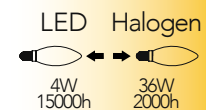

Lampada LED classe **A+**
4W 230V

Misure
dimensioni in mm

Attacco

Efficienza
energetica

| Codice | EAN | Watt | Cri | Lumen | Angolo | K | Durata | Inner | Master |
|------------------|---------------|------|-----|-------|--------|------|--------|-------|--------|
| LUXA-E14C-4C-KIT | 8031414865833 | 4W | 80 | 470 | 300° | 2700 | 15000h | 1 | 30 |
| LUXA-E14C-4F-KIT | 8031414865840 | 4W | 80 | 470 | 300° | 5000 | 15000h | 1 | 30 |
| LUXA-E14C-4M-KIT | 8031414865819 | 4W | 80 | 470 | 300° | 4000 | 15000h | 1 | 30 |