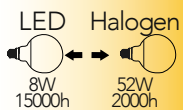

Lampada LED SMART classe **A+**
8W 230V

Dimming

Misure
dimensioni in mm

Attacco

Efficienza
energetica

| Codice | EAN | Watt | Cri | Lumen | Angolo | K | Durata | Inner | Master |
|-------------------|---------------|------|-----|-------|--------|---|--------|-------|--------|
| GENIUS-E27G95-CCT | 8031414870141 | 8W | 80 | 680 | 300° | | 15000h | 5 | 20 |