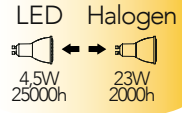

Lampada LED SMART classe **A+**
4,5W 230V

2700K 4000K 6500K

Dimming

Misure
dimensioni in mm

Attacco

Efficienza
energetica

| Codice | EAN | Watt | Cri | Lumen | Angolo | K | Durata | Inner | Master |
|----------------|---------------|------|-----|-------|--------|---|--------|-------|--------|
| SMART-GU10-CCT | 8031414867639 | 4,5W | 80 | 300 | 120° | | 25000h | 10 | 50 |