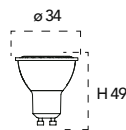

Lampada LED classe **A+**
3W 230V

Misure
dimensioni in mm

Attacco

Efficienza
energetica

| Codice | EAN | Watt | Cri | Lumen | Angolo | K | Durata | Inner | Master |
|---------------------|---------------|------|-----|-------|--------|------|--------|-------|--------|
| KLASSIC-GU10-3C-KIT | 8031440364652 | 3W | 80 | 217 | 100° | 3000 | 25000h | 1 | 30 |
| KLASSIC-GU10-3M-KIT | 8031440364645 | 3W | 80 | 217 | 100° | 4000 | 25000h | 1 | 30 |

KIT 3PZ

7

Lampada LED classe **A+**
6W 230V

Misure
dimensioni in mm

Attacco

Efficienza
energetica

KIT 3PZ

| Codice | EAN | Watt | Cri | Lumen | Angolo | K | Durata | Inner | Master |
|---------------------|---------------|------|-----|-------|--------|------|--------|-------|--------|
| KLASSIC-GU10-6C-KIT | 8031440364829 | 6W | 80 | 480 | 100° | 3000 | 25000h | 1 | 20 |
| KLASSIC-GU10-6F-KIT | 8031440364768 | 6W | 80 | 480 | 100° | 5000 | 25000h | 1 | 20 |
| KLASSIC-GU10-6M-KIT | 8031440364836 | 6W | 80 | 480 | 100° | 4000 | 25000h | 1 | 20 |

Lampada LED classe **A+**
4W 230V

Misure
dimensioni in mm

Attacco

Efficienza
energetica

| Codice | EAN | Watt | Cri | Lumen | Angolo | K | Durata | Inner | Master |
|------------------|---------------|------|-----|-------|--------|------|--------|-------|--------|
| I-LUMYA-GU10M-4C | 8031414868230 | 4W | 80 | 280 | 60° | 3000 | 15000h | 10 | 100 |
| I-LUMYA-GU10M-4F | 8031414868247 | 4W | 80 | 280 | 60° | 6500 | 15000h | 10 | 100 |
| I-LUMYA-GU10M-4M | 8031414861903 | 4W | 80 | 280 | 60° | 4000 | 15000h | 10 | 100 |