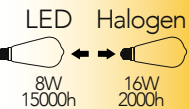

Codice	EAN	Watt	Cri	Lumen	Angolo	K	Durata	Inner	Master
I-LUXA-S-E27-ST64	8031414875436	8W	80	210	300°	4000	15000h	10	40