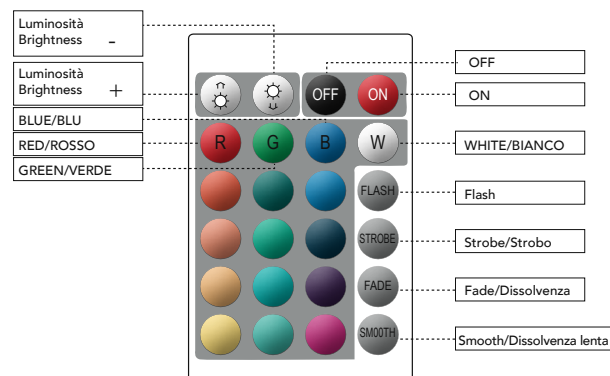

Lampada LED classe **A+**
E27 8,5W 230V

Misure
dimensioni in mm

Attacco

Efficienza
energetica

RADIOCOMANDO INCLUSO

| Codice | EAN | Watt | Cri | Lumen | Angolo | K | Durata | Inner | Master |
|------------------|---------------|------|-----|-------|--------|---|--------|-------|--------|
| I-LUMYA-E27-W/WW | 8031440354455 | 8,5W | 80 | 600 | 180° | | 15000h | 10 | 50 |

Lampada LED RGBW classe **A+**
E27 10W 230V

4000K

Misure
dimensioni in mm

Attacco

Efficienza
energetica

| Codice | EAN | Watt | Cri | Lumen | Angolo | K | Durata | Inner | Master |
|-----------------|---------------|------|-----|-------|--------|------|--------|-------|--------|
| I-LUMYA-E27-RGB | 8031440354431 | 10W | 80 | 800 | 180° | 4000 | 15000h | 10 | 50 |

RADIOCOMANDO INCLUSO

Lampada LED RGBW classe **A+**
GU10 4W 230V

4000K

Misure
dimensioni in mm

Attacco

Efficienza
energetica

| Codice | EAN | Watt | Cri | Lumen | Angolo | K | Durata | Inner | Master |
|------------------|---------------|------|-----|-------|--------|------|--------|-------|--------|
| I-LUMYA-GU10-RGB | 8031440354448 | 4W | 80 | 300 | 38° | 4000 | 15000h | 10 | 50 |