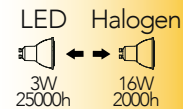

Lampada LED classe **A+**
6W 230V

Misure
dimensioni in mm

Attacco

Efficienza
energetica

| Codice | EAN | Watt | Cri | Lumen | Angolo | Kelvin | Durata | QTA Inner | QTA Master |
|-----------------|---------------|------|-----|-------|--------|--------|--------|-----------|------------|
| KLASSIC-E14G-6C | 8031440364409 | 6W | 80 | 480 | 160° | 3000 | 25000h | 10 | 100 |
| KLASSIC-E14G-6F | 8031440364379 | 6W | 80 | 480 | 160° | 5000 | 25000h | 10 | 100 |
| KLASSIC-E14G-6M | 8031440364386 | 6W | 80 | 480 | 160° | 4000 | 25000h | 10 | 100 |

Lampada LED classe **A+**
6W Dimmer 230V

Misure
dimensioni in mm

Attacco

Efficienza
energetica

| Codice | EAN | Watt | Cri | Lumen | Angolo | K | Durata | Inner | Master |
|---------------------|---------------|------|-----|-------|--------|------|--------|-------|--------|
| KLASSIC-GU10-6C-DIM | 8031414866106 | 6W | 80 | 480 | 100° | 3000 | 25000h | 10 | 100 |
| KLASSIC-GU10-6F-DIM | 8031414866076 | 6W | 80 | 480 | 100° | 5000 | 25000h | 10 | 100 |
| KLASSIC-GU10-6M-DIM | 8031414866083 | 6W | 80 | 480 | 100° | 4000 | 25000h | 10 | 100 |

Lampada LED classe **A+**
3W 230V

Misure
dimensioni in mm

Attacco

Efficienza
energetica

| Codice | EAN | Watt | Cri | Lumen | Angolo | K | Durata | Inner | Master |
|---------------------|---------------|------|-----|-------|--------|------|--------|-------|--------|
| KLASSIC-GU10-3C-KIT | 8031440364652 | 3W | 80 | 217 | 100° | 3000 | 25000h | 1 | 30 |
| KLASSIC-GU10-3M-KIT | 8031440364645 | 3W | 80 | 217 | 100° | 4000 | 25000h | 1 | 30 |