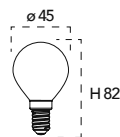

Lampada LED classe **A+**
6W 230V

Misure
dimensioni in mm

Attacco

Efficienza
energetica

KIT 3PZ

Codice	EAN	Watt	Cri	Lumen	Angolo	K	Durata	Inner	Master
KLASSIC-E14G-6C-KIT	8031440364805	6W	80	480	160°	3000	25000h	1	20
KLASSIC-E14G-6F-KIT	8031440364782	6W	80	480	160°	5000	25000h	1	20
KLASSIC-E14G-6M-KIT	8031440364812	6W	80	480	160°	4000	25000h	1	20

Lampada LED classe **A+**
6W 230V

Misure
dimensioni in mm

Attacco

Efficienza
energetica

Codice	EAN	Watt	Cri	Lumen	Angolo	K	Durata	Inner	Master
KLASSIC-E14S-6C	8031440364355	6W	80	480	160°	3000	25000h	10	100
KLASSIC-E14S-6F	8031440364362	6W	80	480	160°	5000	25000h	10	100
KLASSIC-E14S-6M	8031440364331	6W	80	480	160°	4000	25000h	10	100

Lampada LED classe **A+**
8W 230V

Misure
dimensioni in mm

Attacco

Efficienza
energetica

Codice	EAN	Watt	Cri	Lumen	Angolo	K	Durata	Inner	Master
KLASSIC-E14S-8C	8031414865598	8W	80	640	160°	3000	25000h	10	100
KLASSIC-E14S-8F	8031414865604	8W	80	640	160°	5000	25000h	10	100
KLASSIC-E14S-8M	8031414865574	8W	80	640	160°	4000	25000h	10	100

Lampada LED classe **A++**
7W 230V

Misure
dimensioni in mm

Attacco

Efficienza
energetica

Codice	EAN	Watt	Cri	Lumen	Angolo	K	Durata	Inner	Master
KLASSIC-E27-7C	8031414873098	7W	80	806	150°	3000	15000h	10	100
KLASSIC-E27-7F	8031414873104	7W	80	806	150°	6500	15000h	10	100
KLASSIC-E27-7M	8031414873074	7W	80	806	150°	4000	15000h	10	100