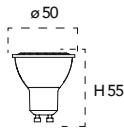

Misure
dimensioni in mm

Attacco