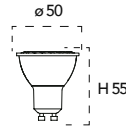

Misure
dimensioni in mm

Attacco