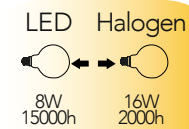

Lampada LED decorativa classe B
8W 230V

Misure
dimensioni in mm

Attacco

Efficienza
energetica

| Codice | EAN | Watt | Cri | Lumen | Angolo | K | Durata | Inner | Master |
|------------------|---------------|------|-----|-------|--------|------|--------|-------|--------|
| I-LUXA-S-E27-G95 | 8031414875429 | 8W | 80 | 210 | 300° | 4000 | 15000h | 5 | 20 |