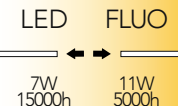

Lampada LED classe **A+**
S14D 7W - 9W 230V

Misure
dimensioni in mm

Attacco

Efficienza
energetica

| Codice | EAN | Watt | Cri | Lumen | Angolo | K | Durata | Inner | Master |
|-----------------|---------------|------|-----|-------|--------|------|--------|-------|--------|
| I-LUMYA-S14D-7W | 8031440353205 | 7W | 80 | 560 | 330° | 3500 | 15000h | 10 | 50 |
| I-LUMYA-S14D-9W | 8031440353212 | 9W | 80 | 720 | 330° | 3500 | 15000h | 10 | 50 |