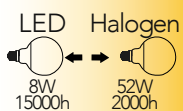

Lampada LED SMART classe **A+**
8W 230V

Dimming

Misure
dimensioni in mm

Attacco

Efficienza
energetica

| Codice | EAN | Watt | Cri | Lumen | Angolo | K | Durata | Inner | Master |
|--------------------|---------------|------|-----|-------|--------|---|--------|-------|--------|
| GENIUS-E27G125-CCT | 8031414870196 | 8W | 80 | 680 | 300° | | 15000h | 5 | 20 |