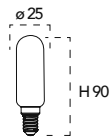

Lampada LED classe **A++**
T25 4,5W 230V

Misure
dimensioni in mm

Attacco

Efficienza
energetica

| Codice | EAN | Watt | Cri | Lumen | Angolo | K | Durata | Inner | Master |
|------------------|---------------|------|-----|-------|--------|------|--------|-------|--------|
| LUXA-E14T25-4,5C | 8031414873203 | 4,5W | 80 | 470 | 300° | 2700 | 15000h | 10 | 40 |
| LUXA-E14T25-4,5F | 8031414873210 | 4,5W | 80 | 470 | 300° | 6500 | 15000h | 10 | 40 |
| LUXA-E14T25-4,5M | 8031414873227 | 4,5W | 80 | 470 | 300° | 4000 | 15000h | 10 | 40 |