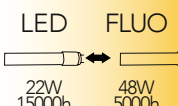

Lampada monopolare LED classe **A+**
G13-T8 9W - 18W - 22W 230V

Misure
dimensioni in mm

Attacco

Efficienza
energetica

| Codice | EAN | Watt | Cri | Lumen | Angolo | K | Durata | Inner | Master |
|------------------|---------------|------|-----|-------|--------|------|--------|-------|--------|
| I-LUMYA-T8-9W | 8031440351850 | 9W | 80 | 900 | 300° | 4000 | 15000h | 1 | 20 |
| I-LUMYA-T8-18W | 8031440351836 | 18W | 80 | 1800 | 300° | 4000 | 15000h | 1 | 20 |
| I-LUMYA-T8-25W | 8031440351843 | 22W | 80 | 2400 | 300° | 4000 | 15000h | 1 | 20 |
| I-LUMYA-T8-F-9W | 8031440354875 | 9W | 80 | 900 | 300° | 6000 | 15000h | 1 | 20 |
| I-LUMYA-T8-F-18W | 8031440354899 | 18W | 80 | 1800 | 300° | 6000 | 15000h | 1 | 20 |
| I-LUMYA-T8-F-25W | 8031440354905 | 22W | 80 | 2400 | 300° | 6000 | 15000h | 1 | 20 |