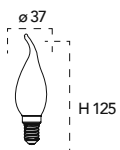

Lampada LED classe **A+**
6W 230V

Misure
dimensioni in mm

Attacco

Efficienza
energetica

| Codice | EAN | Watt | Cri | Lumen | Angolo | Kelvin | Durata | QTA Inner | QTA Master |
|-----------------|---------------|------|-----|-------|--------|--------|--------|-----------|------------|
| KLASSIC-E14G-6C | 8031440364409 | 6W | 80 | 480 | 160° | 3000 | 25000h | 10 | 100 |
| KLASSIC-E14G-6F | 8031440364379 | 6W | 80 | 480 | 160° | 5000 | 25000h | 10 | 100 |
| KLASSIC-E14G-6M | 8031440364386 | 6W | 80 | 480 | 160° | 4000 | 25000h | 10 | 100 |

KIT 3PZ

Lampada LED classe **A+**
6W 230V

Misure
dimensioni in mm

Attacco

Efficienza
energetica

KIT 3PZ

| Codice | EAN | Watt | Cri | Lumen | Angolo | K | Durata | Inner | Master |
|---------------------|---------------|------|-----|-------|--------|------|--------|-------|--------|
| KLASSIC-E14G-6C-KIT | 8031440364805 | 6W | 80 | 480 | 160° | 3000 | 25000h | 1 | 20 |
| KLASSIC-E14G-6F-KIT | 8031440364782 | 6W | 80 | 480 | 160° | 5000 | 25000h | 1 | 20 |
| KLASSIC-E14G-6M-KIT | 8031440364812 | 6W | 80 | 480 | 160° | 4000 | 25000h | 1 | 20 |

Lampada LED classe **A+**
6W 230V

Misure
dimensioni in mm

Attacco

Efficienza
energetica

| Codice | EAN | Watt | Cri | Lumen | Angolo | K | Durata | Inner | Master |
|-----------------|---------------|------|-----|-------|--------|------|--------|-------|--------|
| KLASSIC-E14S-6C | 8031440364355 | 6W | 80 | 480 | 160° | 3000 | 25000h | 10 | 100 |
| KLASSIC-E14S-6F | 8031440364362 | 6W | 80 | 480 | 160° | 5000 | 25000h | 10 | 100 |
| KLASSIC-E14S-6M | 8031440364331 | 6W | 80 | 480 | 160° | 4000 | 25000h | 10 | 100 |