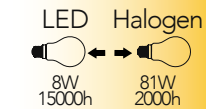

Lampada LED filamento classe **A++**
8W 230V

Misure
dimensioni in mm

Attacco

Efficienza
energetica

| Codice | EAN | Watt | Cri | Lumen | Angolo | K | Durata | Inner | Master |
|-------------|---------------|------|-----|-------|--------|------|--------|-------|--------|
| LUXA-E27-8C | 8031414861484 | 8W | 80 | 1055 | 300° | 2700 | 15000h | 10 | 40 |
| LUXA-E27-8F | 8031414861668 | 8W | 80 | 1055 | 300° | 5000 | 15000h | 10 | 40 |
| LUXA-E27-8M | 8031414861675 | 8W | 80 | 1055 | 300° | 4000 | 15000h | 10 | 40 |