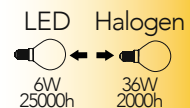

Lampada LED classe **A+**
3W 230V

Misure
dimensioni in mm

Attacco

Efficienza
energetica

| Codice | EAN | Watt | Cri | Lumen | Angolo | Kelvin | Durata | QTA Inner | QTA Master |
|---------------------|---------------|------|-----|-------|--------|--------|--------|-----------|------------|
| KLASSIC-E14G-3C-KIT | 8031440364669 | 3W | 80 | 249 | 160° | 3000 | 25000h | 1 | 30 |
| KLASSIC-E14G-3M-KIT | 8031440364676 | 3W | 80 | 249 | 160° | 4000 | 25000h | 1 | 30 |

KIT 3PZ

Lampada LED classe **A+**
6W 230V

Misure
dimensioni in mm

Attacco

Efficienza
energetica

KIT 3PZ

| Codice | EAN | Watt | Cri | Lumen | Angolo | K | Durata | Inner | Master |
|---------------------|---------------|------|-----|-------|--------|------|--------|-------|--------|
| KLASSIC-E14G-6C-KIT | 8031440364805 | 6W | 80 | 480 | 160° | 3000 | 25000h | 1 | 20 |
| KLASSIC-E14G-6F-KIT | 8031440364782 | 6W | 80 | 480 | 160° | 5000 | 25000h | 1 | 20 |
| KLASSIC-E14G-6M-KIT | 8031440364812 | 6W | 80 | 480 | 160° | 4000 | 25000h | 1 | 20 |

Lampada LED classe **A+**
6W 230V

Misure
dimensioni in mm

Attacco

Efficienza
energetica

| Codice | EAN | Watt | Cri | Lumen | Angolo | K | Durata | Inner | Master |
|-----------------|---------------|------|-----|-------|--------|------|--------|-------|--------|
| KLASSIC-E14S-6C | 8031440364355 | 6W | 80 | 480 | 160° | 3000 | 25000h | 10 | 100 |
| KLASSIC-E14S-6F | 8031440364362 | 6W | 80 | 480 | 160° | 5000 | 25000h | 10 | 100 |
| KLASSIC-E14S-6M | 8031440364331 | 6W | 80 | 480 | 160° | 4000 | 25000h | 10 | 100 |