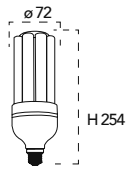

Lampada LED classe **A+**
6W 230V

Misure
dimensioni in mm

Attacco

Efficienza
energetica

| Codice | EAN | Watt | Cri | Lumen | Angolo | K | Durata | Inner | Master |
|-----------------|---------------|------|-----|-------|--------|------|--------|-------|--------|
| KLASSIC-GU10-6C | 8031440364232 | 6W | 80 | 480 | 100° | 3000 | 25000h | 10 | 100 |
| KLASSIC-GU10-6F | 8031440364249 | 6W | 80 | 480 | 100° | 6500 | 25000h | 10 | 100 |
| KLASSIC-GU10-6M | 8031440364218 | 6W | 80 | 480 | 100° | 4000 | 25000h | 10 | 100 |

Lampada LED classe **A+**
E27 LOWBAY 27W 230V 

Misure
dimensioni in mm

Attacco

Efficienza
energetica

| Codice | EAN | Watt | Cri | Lumen | Angolo | K | Durata | Inner | Master |
|-------------------|---------------|------|-----|-------|--------|---|--------|-------|--------|
| I-LUMYA-E27LB-27M | 8031440359276 | 27W | 80 | 2700 | 360° | 4000  | 25000h | 3 | 15 |

Lampada LED classe **A+**
E27 LOWBAY 35W 230V 

Misure
dimensioni in mm

Attacco

Efficienza
energetica

| Codice | EAN | Watt | Cri | Lumen | Angolo | K | Durata | Inner | Master |
|-------------------|---------------|------|-----|-------|--------|---|--------|-------|--------|
| I-LUMYA-E27LB-35C | 8031440357364 | 35W | 80 | 3500 | 360° | 3000  | 25000h | 3 | 15 |
| I-LUMYA-E27LB-35F | 8031440357371 | 35W | 80 | 3500 | 360° | 5000  | 25000h | 3 | 15 |
| I-LUMYA-E27LB-35M | 8031440357708 | 35W | 80 | 3500 | 360° | 4000  | 25000h | 3 | 15 |