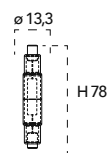

Misure
dimensioni in mm

Attacco