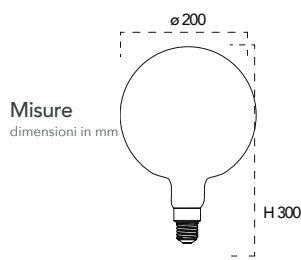

Attacco

Efficienza
energetica

LED Halogen
← →
8W 15000h 19W 2000h

Codice	EAN	Watt	Cri	Lumen	Angolo	K	Durata	Inner	Master
I-LUXA-S-E27-G200	8031414873388	8W	80	250	300°	4000	15000h	1	6