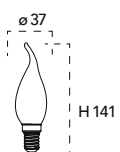

Lampada LED classe **A+**
6W 230V

Misure
dimensioni in mm

Attacco

Efficienza
energetica

KIT 3PZ

Codice	EAN	Watt	Cri	Lumen	Angolo	K	Durata	Inner	Master
KLASSIC-E14G-6C-KIT	8031440364805	6W	80	480	160°	3000	25000h	1	20
KLASSIC-E14G-6F-KIT	8031440364782	6W	80	480	160°	5000	25000h	1	20
KLASSIC-E14G-6M-KIT	8031440364812	6W	80	480	160°	4000	25000h	1	20

Lampada LED classe **A+**
6W 230V

Misure
dimensioni in mm

Attacco

Efficienza
energetica

Codice	EAN	Watt	Cri	Lumen	Angolo	K	Durata	Inner	Master
KLASSIC-E14S-6C	8031440364355	6W	80	480	160°	3000	25000h	10	100
KLASSIC-E14S-6F	8031440364362	6W	80	480	160°	5000	25000h	10	100
KLASSIC-E14S-6M	8031440364331	6W	80	480	160°	4000	25000h	10	100

Lampada LED classe **A+**
8W 230V

Misure
dimensioni in mm

Attacco

Efficienza
energetica

Codice	EAN	Watt	Cri	Lumen	Angolo	K	Durata	Inner	Master
KLASSIC-E14S-8C	8031414865598	8W	80	640	160°	3000	25000h	10	100
KLASSIC-E14S-8F	8031414865604	8W	80	640	160°	5000	25000h	10	100
KLASSIC-E14S-8M	8031414865574	8W	80	640	160°	4000	25000h	10	100

Lampada LED classe **A++**
7W 230V

Misure
dimensioni in mm

Attacco

Efficienza
energetica

Codice	EAN	Watt	Cri	Lumen	Angolo	K	Durata	Inner	Master
KLASSIC-E27-7C	8031414873098	7W	80	806	150°	3000	15000h	10	100
KLASSIC-E27-7F	8031414873104	7W	80	806	150°	6500	15000h	10	100
KLASSIC-E27-7M	8031414873074	7W	80	806	150°	4000	15000h	10	100