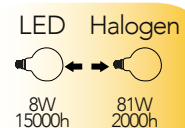

Lampada LED filamento classe **A++**
8W 230V

Misure
dimensioni in mm

Attacco

Efficienza
energetica

| Codice | EAN | Watt | Cri | Lumen | Angolo | K | Durata | Inner | Master |
|-----------------|---------------|------|-----|-------|--------|------|--------|-------|--------|
| LUXA-E27G125-8C | 8031414861682 | 8W | 80 | 1055 | 300° | 2700 | 15000h | 5 | 20 |
| LUXA-E27G125-8F | 8031414861699 | 8W | 80 | 1055 | 300° | 5000 | 15000h | 5 | 20 |
| LUXA-E27G125-8M | 8031414861705 | 8W | 80 | 1055 | 300° | 4000 | 15000h | 5 | 20 |