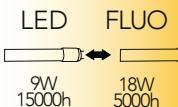

Lampada monopolare LED classe **A+**
G13-T8 9W - 18W - 22W 230V

Misure
dimensioni in mm

Attacco

Efficienza
energetica

| Codice | EAN | Watt | Cri | Lumen | Angolo | K | Durata | Inner | Master |
|------------------|---------------|------|-----|-------|--------|------|--------|-------|--------|
| I-LUMYA-T8-9W | 8031440351850 | 9W | 80 | 900 | 300° | 4000 | 15000h | 1 | 20 |
| I-LUMYA-T8-18W | 8031440351836 | 18W | 80 | 1800 | 300° | 4000 | 15000h | 1 | 20 |
| I-LUMYA-T8-25W | 8031440351843 | 22W | 80 | 2400 | 300° | 4000 | 15000h | 1 | 20 |
| I-LUMYA-T8-F-9W | 8031440354875 | 9W | 80 | 900 | 300° | 6000 | 15000h | 1 | 20 |
| I-LUMYA-T8-F-18W | 8031440354899 | 18W | 80 | 1800 | 300° | 6000 | 15000h | 1 | 20 |
| I-LUMYA-T8-F-25W | 8031440354905 | 22W | 80 | 2400 | 300° | 6000 | 15000h | 1 | 20 |