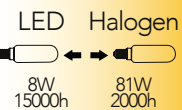

Lampada LED classe **A++**
T45 8W 230V

Misure
dimensioni in mm

Attacco

Efficienza
energetica

| Codice | EAN | Watt | Cri | Lumen | Angolo | K | Durata | Inner | Master |
|----------------|---------------|------|-----|-------|--------|------|--------|-------|--------|
| LUXA-E27T45-8C | 8031414874163 | 8W | 80 | 1055 | 300° | 2700 | 15000h | 10 | 40 |
| LUXA-E27T45-8F | 8031414874187 | 8W | 80 | 1055 | 300° | 6500 | 15000h | 10 | 40 |
| LUXA-E27T45-8M | 8031414874170 | 8W | 80 | 1055 | 300° | 4000 | 15000h | 10 | 40 |