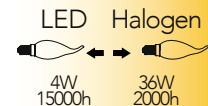

KIT 3PZ

Lampada LED filamento classe **A++**
4W 230V

Misure
dimensioni in mm

Attacco

Efficienza
energetica

| Codice | EAN | Watt | Cri | Lumen | Angolo | K | Durata | Inner | Master |
|----------------|---------------|------|-----|-------|--------|------|--------|-------|--------|
| LUXA-B-E14S-4C | 8031414865192 | 4W | 80 | 470 | 300° | 2700 | 15000h | 10 | 40 |
| LUXA-B-E14S-4F | 8031414865208 | 4W | 80 | 470 | 300° | 6500 | 15000h | 10 | 40 |
| LUXA-B-E14S-4M | 8031414865215 | 4W | 80 | 470 | 300° | 4000 | 15000h | 10 | 40 |