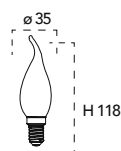

Lampada LED classe **A++**
6W 230V

Misure
dimensioni in mm

Attacco

Efficienza
energetica

| Codice | EAN | Watt | Cri | Lumen | Angolo | K | Durata | Inner | Master |
|--------------|---------------|------|-----|-------|--------|------|--------|-------|--------|
| LUXA-E14C-6C | 8031414874019 | 6W | 80 | 806 | 300° | 2700 | 15000h | 10 | 40 |
| LUXA-E14C-6F | 8031414874026 | 6W | 80 | 806 | 300° | 6500 | 15000h | 10 | 40 |
| LUXA-E14C-6M | 8031414874033 | 6W | 80 | 806 | 300° | 4000 | 15000h | 10 | 40 |

Lampada LED filamento classe **A++**
6W 230V

Misure
dimensioni in mm

Attacco

Efficienza
energetica

| Codice | EAN | Watt | Cri | Lumen | Angolo | K | Durata | Inner | Master |
|--------------|---------------|------|-----|-------|--------|------|--------|-------|--------|
| LUXA-E14S-6C | 8031414874132 | 6W | 80 | 806 | 300° | 2700 | 15000h | 10 | 40 |
| LUXA-E14S-6F | 8031414874149 | 6W | 80 | 806 | 300° | 6500 | 15000h | 10 | 40 |
| LUXA-E14S-6M | 8031414874156 | 6W | 80 | 806 | 300° | 4000 | 15000h | 10 | 40 |