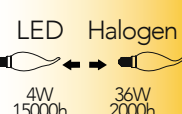

KIT 3PZ

Lampada LED filamento classe **A++**
4W 230V

Misure
dimensioni in mm

Attacco

Efficienza
energetica

| Codice | EAN | Watt | Cri | Lumen | Angolo | K | Durata | Inner | Master |
|--------------|---------------|------|-----|-------|--------|------|--------|-------|--------|
| LUXA-E14S-4C | 8031414861316 | 4W | 80 | 470 | 300° | 2700 | 15000h | 10 | 40 |
| LUXA-E14S-4F | 8031414861644 | 4W | 80 | 470 | 300° | 5000 | 15000h | 10 | 40 |
| LUXA-E14S-4M | 8031414861651 | 4W | 80 | 470 | 300° | 4000 | 15000h | 10 | 40 |