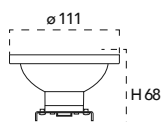

Lampada LED classe **A+**
AR111 14W 12V AC/DC

Misure
dimensioni in mm

Attacco