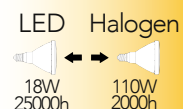

Lampada LED classe **A+**
E27 PAR38 18W 230V

Misure
dimensioni in mm

Attacco

Efficienza
energetica

| Codice | EAN | Watt | Cri | Lumen | Angolo | K | Durata | Inner | Master |
|---------------|---------------|------|-----|-------|--------|------|--------|-------|--------|
| KLASSIC-PAR38 | 8031414866014 | 18W | 80 | 1440 | 40° | 3000 | 25000h | 10 | 20 |