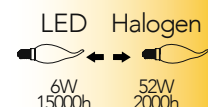

Lampada LED filamento classe **A++**
6W 230V

Misure
dimensioni in mm

Attacco

Efficienza
energetica

| Codice | EAN | Watt | Cri | Lumen | Angolo | K | Durata | Inner | Master |
|----------------|---------------|------|-----|-------|--------|------|--------|-------|--------|
| LUXA-B-E14S-6C | 8031414873951 | 6W | 80 | 680 | 300° | 2700 | 15000h | 10 | 40 |
| LUXA-B-E14S-6F | 8031414873968 | 6W | 80 | 680 | 300° | 6500 | 15000h | 10 | 40 |
| LUXA-B-E14S-6M | 8031414873975 | 6W | 80 | 680 | 300° | 4000 | 15000h | 10 | 40 |