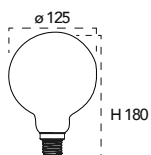

Lampada LED filamento classe **A+**
16W 230V

Misure
dimensioni in mm

Attacco