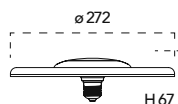

Modulo LED classe A+
E27 24W 230V

Misure
dimensioni in mm

Attacco