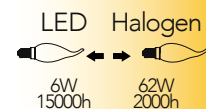

Lampada LED filamento classe **A++**
6W 230V

Misure
dimensioni in mm

Attacco

Efficienza
energetica

| Codice | EAN | Watt | Cri | Lumen | Angolo | K | Durata | Inner | Master |
|--------------|---------------|------|-----|-------|--------|------|--------|-------|--------|
| LUXA-E14S-6C | 8031414874132 | 6W | 80 | 806 | 300° | 2700 | 15000h | 10 | 40 |
| LUXA-E14S-6F | 8031414874149 | 6W | 80 | 806 | 300° | 6500 | 15000h | 10 | 40 |
| LUXA-E14S-6M | 8031414874156 | 6W | 80 | 806 | 300° | 4000 | 15000h | 10 | 40 |