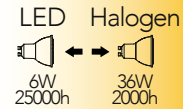

Lampada LED classe **A+**
6W 230V

Misure
dimensioni in mm

Attacco

Efficienza
energetica

| Codice | EAN | Watt | Cri | Lumen | Angolo | Kelvin | Durata | QTA Inner | QTA Master |
|-----------------|---------------|------|-----|-------|--------|--------|--------|-----------|------------|
| KLASSIC-E14G-6C | 8031440364409 | 6W | 80 | 480 | 160° | 3000 | 25000h | 10 | 100 |
| KLASSIC-E14G-6F | 8031440364379 | 6W | 80 | 480 | 160° | 5000 | 25000h | 10 | 100 |
| KLASSIC-E14G-6M | 8031440364386 | 6W | 80 | 480 | 160° | 4000 | 25000h | 10 | 100 |

Lampada LED classe **A+**
6W 230V

Misure
dimensioni in mm

Attacco

Efficienza
energetica

| Codice | EAN | Watt | Cri | Lumen | Angolo | K | Durata | Inner | Master |
|-----------------|---------------|------|-----|-------|--------|------|--------|-------|--------|
| KLASSIC-GU10-6C | 8031440364232 | 6W | 80 | 480 | 100° | 3000 | 25000h | 10 | 100 |
| KLASSIC-GU10-6F | 8031440364249 | 6W | 80 | 480 | 100° | 6500 | 25000h | 10 | 100 |
| KLASSIC-GU10-6M | 8031440364218 | 6W | 80 | 480 | 100° | 4000 | 25000h | 10 | 100 |

Lampada LED classe **A+**
6W Dimmer 230V

Misure
dimensioni in mm

Attacco

Efficienza
energetica

| Codice | EAN | Watt | Cri | Lumen | Angolo | K | Durata | Inner | Master |
|---------------------|---------------|------|-----|-------|--------|------|--------|-------|--------|
| KLASSIC-GU10-6C-DIM | 8031414866106 | 6W | 80 | 480 | 100° | 3000 | 25000h | 10 | 100 |
| KLASSIC-GU10-6F-DIM | 8031414866076 | 6W | 80 | 480 | 100° | 5000 | 25000h | 10 | 100 |
| KLASSIC-GU10-6M-DIM | 8031414866083 | 6W | 80 | 480 | 100° | 4000 | 25000h | 10 | 100 |