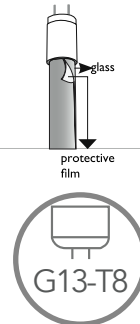

Efficienza
energetica