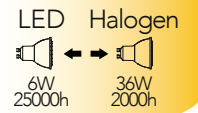

Lampada LED classe **A+**
3W 230V

Misure
dimensioni in mm

Attacco

Efficienza
energetica

| Codice | EAN | Watt | Cri | Lumen | Angolo | K | Durata | Inner | Master |
|---------------------|---------------|------|-----|-------|--------|------|--------|-------|--------|
| KLASSIC-GU10-3C-KIT | 8031440364652 | 3W | 80 | 217 | 100° | 3000 | 25000h | 1 | 30 |
| KLASSIC-GU10-3M-KIT | 8031440364645 | 3W | 80 | 217 | 100° | 4000 | 25000h | 1 | 30 |

KIT 3PZ

7

Lampada LED classe **A+**
6W 230V

Misure
dimensioni in mm

Attacco

Efficienza
energetica

KIT 3PZ

| Codice | EAN | Watt | Cri | Lumen | Angolo | K | Durata | Inner | Master |
|---------------------|---------------|------|-----|-------|--------|------|--------|-------|--------|
| KLASSIC-GU10-6C-KIT | 8031440364829 | 6W | 80 | 480 | 100° | 3000 | 25000h | 1 | 20 |
| KLASSIC-GU10-6F-KIT | 8031440364768 | 6W | 80 | 480 | 100° | 5000 | 25000h | 1 | 20 |
| KLASSIC-GU10-6M-KIT | 8031440364836 | 6W | 80 | 480 | 100° | 4000 | 25000h | 1 | 20 |

Lampada LED classe **A+**
4W 230V

Misure
dimensioni in mm

Attacco

Efficienza
energetica

| Codice | EAN | Watt | Cri | Lumen | Angolo | K | Durata | Inner | Master |
|------------------|---------------|------|-----|-------|--------|------|--------|-------|--------|
| I-LUMYA-GU10M-4C | 8031414868230 | 4W | 80 | 280 | 60° | 3000 | 15000h | 10 | 100 |
| I-LUMYA-GU10M-4F | 8031414868247 | 4W | 80 | 280 | 60° | 6500 | 15000h | 10 | 100 |
| I-LUMYA-GU10M-4M | 8031414861903 | 4W | 80 | 280 | 60° | 4000 | 15000h | 10 | 100 |