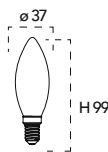

Lampada LED classe **A+**
6W dimmer 230V

Dimmer 10-100

Misure
dimensioni in mm

Attacco

Efficienza
energetica

| Codice | EAN | Watt | Cri | Lumen | Angolo | Kelvin | Durata | QTA Inner | QTA Master |
|---------------------|---------------|------|-----|-------|--------|--------|--------|-----------|------------|
| KLASSIC-E14C-6C-DIM | 8031414865710 | 6W | 80 | 480 | 160° | 3000 | 25000h | 10 | 100 |
| KLASSIC-E14C-6F-DIM | 8031414865727 | 6W | 80 | 480 | 160° | 5000 | 25000h | 10 | 100 |
| KLASSIC-E14C-6M-DIM | 8031414865697 | 6W | 80 | 480 | 160° | 4000 | 25000h | 10 | 100 |

Lampada LED classe **A+**
6W 230V

Misure
dimensioni in mm

Attacco

Efficienza
energetica

KIT 3PZ

| Codice | EAN | Watt | Cri | Lumen | Angolo | Kelvin | Durata | QTA Inner | QTA Master |
|---------------------|---------------|------|-----|-------|--------|--------|--------|-----------|------------|
| KLASSIC-E14C-6C-KIT | 8031414864010 | 6W | 80 | 480 | 160° | 3000 | 25000h | 1 | 20 |
| KLASSIC-E14C-6F-KIT | 8031414864027 | 6W | 80 | 480 | 160° | 5000 | 25000h | 1 | 20 |
| KLASSIC-E14C-6M-KIT | 8031414864003 | 6W | 80 | 480 | 160° | 4000 | 25000h | 1 | 20 |

Lampada LED classe **A+**
6W 230V

Misure
dimensioni in mm

Attacco

Efficienza
energetica

| Codice | EAN | Watt | Cri | Lumen | Angolo | Kelvin | Durata | QTA Inner | QTA Master |
|-----------------|---------------|------|-----|-------|--------|--------|--------|-----------|------------|
| KLASSIC-E14G-6C | 8031440364409 | 6W | 80 | 480 | 160° | 3000 | 25000h | 10 | 100 |
| KLASSIC-E14G-6F | 8031440364379 | 6W | 80 | 480 | 160° | 5000 | 25000h | 10 | 100 |
| KLASSIC-E14G-6M | 8031440364386 | 6W | 80 | 480 | 160° | 4000 | 25000h | 10 | 100 |