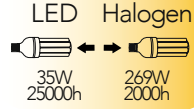

Lampada LED classe **A+**
E27 LOWBAY 35W 230V 

Misure
dimensioni in mm

Attacco

Efficienza
energetica

| Codice | EAN | Watt | Cri | Lumen | Angolo | K | Durata | Inner | Master |
|-------------------|---------------|------|-----|-------|--------|---|--------|-------|--------|
| I-LUMYA-E27LB-35C | 8031440357364 | 35W | 80 | 3500 | 360° | 3000  | 25000h | 3 | 15 |
| I-LUMYA-E27LB-35F | 8031440357371 | 35W | 80 | 3500 | 360° | 5000  | 25000h | 3 | 15 |
| I-LUMYA-E27LB-35M | 8031440357708 | 35W | 80 | 3500 | 360° | 4000  | 25000h | 3 | 15 |