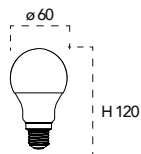

Lampada LED classe **A+**
E27 8,5W 230V

Misure
dimensioni in mm

Attacco

Efficienza
energetica

RADIOCOMANDO INCLUSO

| Codice | EAN | Watt | Cri | Lumen | Angolo | K | Durata | Inner | Master |
|------------------|---------------|------|-----|-------|--------|---|--------|-------|--------|
| I-LUMYA-E27-W/WW | 8031440354455 | 8,5W | 80 | 600 | 180° | | 15000h | 10 | 50 |

Lampada LED RGBW classe **A+**
E27 10W 230V

4000K

Misure
dimensioni in mm

Attacco

Efficienza
energetica

| Codice | EAN | Watt | Cri | Lumen | Angolo | K | Durata | Inner | Master |
|-----------------|---------------|------|-----|-------|--------|------|--------|-------|--------|
| I-LUMYA-E27-RGB | 8031440354431 | 10W | 80 | 800 | 180° | 4000 | 15000h | 10 | 50 |