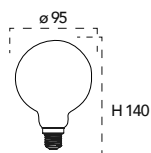

Lampada LED filamento classe **A++**
16W 230V

Misure
dimensioni in mm

Attacco