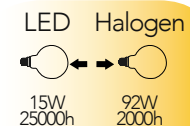

Lampada LED classe **A+**
6W 230V

Misure
dimensioni in mm

Attacco

Efficienza
energetica

| Codice | EAN | Watt | Cri | Lumen | Angolo | Kelvin | Durata | QTA Inner | QTA Master |
|-----------------|---------------|------|-----|-------|--------|--------|--------|-----------|------------|
| KLASSIC-E14G-6C | 8031440364409 | 6W | 80 | 480 | 160° | 3000 | 25000h | 10 | 100 |
| KLASSIC-E14G-6F | 8031440364379 | 6W | 80 | 480 | 160° | 5000 | 25000h | 10 | 100 |
| KLASSIC-E14G-6M | 8031440364386 | 6W | 80 | 480 | 160° | 4000 | 25000h | 10 | 100 |

Lampada LED classe **A+**
15W 230V

Misure
dimensioni in mm

Attacco

Efficienza
energetica

| Codice | EAN | Watt | Cri | Lumen | Angolo | K | Durata | Inner | Master |
|--------------------|---------------|------|-----|-------|--------|------|--------|-------|--------|
| KLASSIC-E27G95-15C | 8031414865505 | 15W | 80 | 1200 | 200° | 3000 | 25000h | 1 | 20 |
| KLASSIC-E27G95-15F | 8031414865482 | 15W | 80 | 1200 | 200° | 5000 | 25000h | 1 | 20 |
| KLASSIC-E27G95-15M | 8031414865475 | 15W | 80 | 1200 | 200° | 4000 | 25000h | 1 | 20 |

Lampada LED classe **A+**
6W 230V

Misure
dimensioni in mm

Attacco

Efficienza
energetica

| Codice | EAN | Watt | Cri | Lumen | Angolo | K | Durata | Inner | Master |
|-----------------|---------------|------|-----|-------|--------|------|--------|-------|--------|
| KLASSIC-GU10-6C | 8031440364232 | 6W | 80 | 480 | 100° | 3000 | 25000h | 10 | 100 |
| KLASSIC-GU10-6F | 8031440364249 | 6W | 80 | 480 | 100° | 6500 | 25000h | 10 | 100 |
| KLASSIC-GU10-6M | 8031440364218 | 6W | 80 | 480 | 100° | 4000 | 25000h | 10 | 100 |