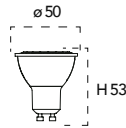

Misure
dimensioni in mm

Attacco