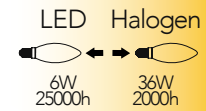

Lampada LED classe **A+**
6W dimmer 230V

Dimmer 10-100

Misure
dimensioni in mm

Attacco

Efficienza
energetica

| Codice | EAN | Watt | Cri | Lumen | Angolo | Kelvin | Durata | QTA Inner | QTA Master |
|---------------------|---------------|------|-----|-------|--------|--------|--------|-----------|------------|
| KLASSIC-E14C-6C-DIM | 8031414865710 | 6W | 80 | 480 | 160° | 3000 | 25000h | 10 | 100 |
| KLASSIC-E14C-6F-DIM | 8031414865727 | 6W | 80 | 480 | 160° | 5000 | 25000h | 10 | 100 |
| KLASSIC-E14C-6M-DIM | 8031414865697 | 6W | 80 | 480 | 160° | 4000 | 25000h | 10 | 100 |

Lampada LED classe **A+**
6W 230V

Misure
dimensioni in mm

Attacco

Efficienza
energetica

KIT 3PZ

| Codice | EAN | Watt | Cri | Lumen | Angolo | Kelvin | Durata | QTA Inner | QTA Master |
|---------------------|---------------|------|-----|-------|--------|--------|--------|-----------|------------|
| KLASSIC-E14C-6C-KIT | 8031414864010 | 6W | 80 | 480 | 160° | 3000 | 25000h | 1 | 20 |
| KLASSIC-E14C-6F-KIT | 8031414864027 | 6W | 80 | 480 | 160° | 5000 | 25000h | 1 | 20 |
| KLASSIC-E14C-6M-KIT | 8031414864003 | 6W | 80 | 480 | 160° | 4000 | 25000h | 1 | 20 |

Lampada LED classe **A+**
6W 230V

Misure
dimensioni in mm

Attacco

Efficienza
energetica

| Codice | EAN | Watt | Cri | Lumen | Angolo | Kelvin | Durata | QTA Inner | QTA Master |
|-----------------|---------------|------|-----|-------|--------|--------|--------|-----------|------------|
| KLASSIC-E14G-6C | 8031440364409 | 6W | 80 | 480 | 160° | 3000 | 25000h | 10 | 100 |
| KLASSIC-E14G-6F | 8031440364379 | 6W | 80 | 480 | 160° | 5000 | 25000h | 10 | 100 |
| KLASSIC-E14G-6M | 8031440364386 | 6W | 80 | 480 | 160° | 4000 | 25000h | 10 | 100 |