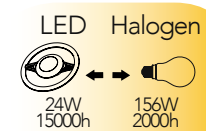

Modulo LED classe A+
E27 24W 230V

Misure
dimensioni in mm

Attacco

Efficienza
energetica

| Codice | EAN | Watt | Cri | Lumen | Angolo | K | Durata | Inner | Master |
|------------------|---------------|------|-----|-------|--------|------|--------|-------|--------|
| LED-LIGHT-E27-24 | 8031440361378 | 24W | 80 | 2040 | 360° | 4000 | 15000h | 1 | 24 |