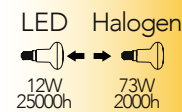

Lampada LED classe **A+**
R80 12W 230V

Misure
dimensioni in mm

Attacco

Efficienza
energetica

| Codice | EAN | Watt | Cri | Lumen | Angolo | K | Durata | Inner | Master |
|------------------|---------------|------|-----|-------|--------|------|--------|-------|--------|
| KLASSIC-R80-E27 | 8031414865987 | 12W | 80 | 960 | 120° | 3000 | 25000h | 10 | 50 |
| KLASSIC-R80-E27M | 8031414872916 | 12W | 80 | 960 | 120° | 4000 | 25000h | 10 | 50 |