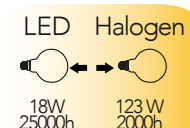

Lampada LED classe **A+**
15W 230V

Misure
dimensioni in mm

Attacco

Efficienza
energetica

| Codice | EAN | Watt | Cri | Lumen | Angolo | K | Durata | Inner | Master |
|--------------------|---------------|------|-----|-------|--------|------|--------|-------|--------|
| KLASSIC-E27G95-15C | 8031414865505 | 15W | 80 | 1200 | 200° | 3000 | 25000h | 1 | 20 |
| KLASSIC-E27G95-15F | 8031414865482 | 15W | 80 | 1200 | 200° | 5000 | 25000h | 1 | 20 |
| KLASSIC-E27G95-15M | 8031414865475 | 15W | 80 | 1200 | 200° | 4000 | 25000h | 1 | 20 |

Lampada LED classe **A+**
18W 230V

Misure
dimensioni in mm

Attacco

Efficienza
energetica

| Codice | EAN | Watt | Cri | Lumen | Angolo | K | Durata | Inner | Master |
|---------------------|---------------|------|-----|-------|--------|------|--------|-------|--------|
| KLASSIC-E27G120-20C | 8031414865451 | 18W | 80 | 1600 | 200° | 3000 | 25000h | 1 | 10 |
| KLASSIC-E27G120-20F | 8031414865437 | 18W | 80 | 1600 | 200° | 5000 | 25000h | 1 | 10 |
| KLASSIC-E27G120-20M | 8031414865468 | 18W | 80 | 1600 | 200° | 4000 | 25000h | 1 | 10 |

Lampada LED classe **A+**
6W 230V

Misure
dimensioni in mm

Attacco

Efficienza
energetica

| Codice | EAN | Watt | Cri | Lumen | Angolo | K | Durata | Inner | Master |
|-----------------|---------------|------|-----|-------|--------|------|--------|-------|--------|
| KLASSIC-GU10-6C | 8031440364232 | 6W | 80 | 480 | 100° | 3000 | 25000h | 10 | 100 |
| KLASSIC-GU10-6F | 8031440364249 | 6W | 80 | 480 | 100° | 6500 | 25000h | 10 | 100 |
| KLASSIC-GU10-6M | 8031440364218 | 6W | 80 | 480 | 100° | 4000 | 25000h | 10 | 100 |