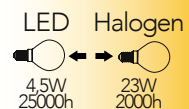

Lampada LED SMART classe **A+**
4,5W 230V

Dimming

Misure
dimensioni in mm

Attacco

Efficienza
energetica

| Codice | EAN | Watt | Cri | Lumen | Angolo | K | Durata | Inner | Master |
|------------------|---------------|------|-----|-------|--------|---|--------|-------|--------|
| SMART-E14-RGBCCT | 8031414872671 | 4,5W | 80 | 300 | 180° | | 25000h | 10 | 50 |