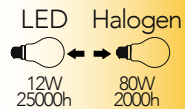

Lampada LED classe **A+**
6W 230V

Misure
dimensioni in mm

Attacco

Efficienza
energetica

| Codice | EAN | Watt | Cri | Lumen | Angolo | Kelvin | Durata | QTA Inner | QTA Master |
|-----------------|---------------|------|-----|-------|--------|--------|--------|-----------|------------|
| KLASSIC-E14G-6C | 8031440364409 | 6W | 80 | 480 | 160° | 3000 | 25000h | 10 | 100 |
| KLASSIC-E14G-6F | 8031440364379 | 6W | 80 | 480 | 160° | 5000 | 25000h | 10 | 100 |
| KLASSIC-E14G-6M | 8031440364386 | 6W | 80 | 480 | 160° | 4000 | 25000h | 10 | 100 |

Lampada LED classe **A+**
12W Dimmer 230V

Misure
dimensioni in mm

Attacco

Efficienza
energetica

| Codice | EAN | Watt | Cri | Lumen | Angolo | K | Durata | Inner | Master |
|---------------------|---------------|------|-----|-------|--------|------|--------|-------|--------|
| KLASSIC-E27-12C-DIM | 8031414865581 | 12W | 80 | 1050 | 240° | 3000 | 25000h | 10 | 100 |
| KLASSIC-E27-12F-DIM | 8031414866182 | 12W | 80 | 1050 | 240° | 5000 | 25000h | 10 | 100 |
| KLASSIC-E27-12M-DIM | 8031414866151 | 12W | 80 | 1050 | 240° | 4000 | 25000h | 10 | 100 |

Lampada LED classe **A+**
5W 230V

Misure
dimensioni in mm

Attacco

Efficienza
energetica

KIT 3PZ

| Codice | EAN | Watt | Cri | Lumen | Angolo | K | Durata | Inner | Master |
|--------------------|---------------|------|-----|-------|--------|------|--------|-------|--------|
| KLASSIC-E27-5C-KIT | 8031440364850 | 5W | 80 | 396 | 240° | 3000 | 25000h | 1 | 30 |
| KLASSIC-E27-5M-KIT | 8031440364638 | 5W | 80 | 396 | 240° | 4000 | 25000h | 1 | 30 |