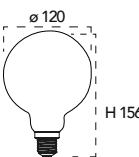

Lampada LED classe **A+**
18W 230V

Misure
dimensioni in mm

Attacco