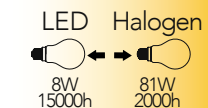

Lampada LED filamento classe **A++**
8W 230V

Misure
dimensioni in mm

Attacco

Efficienza
energetica

| Codice | EAN | Watt | Cri | Lumen | Angolo | K | Durata | Inner | Master |
|---------------|---------------|------|-----|-------|--------|------|--------|-------|--------|
| LUXA-B-E27-8C | 8031414861781 | 8W | 80 | 1055 | 300° | 2700 | 15000h | 10 | 40 |
| LUXA-B-E27-8F | 8031414861798 | 8W | 80 | 1055 | 300° | 5000 | 15000h | 10 | 40 |
| LUXA-B-E27-8M | 8031414861767 | 8W | 80 | 1055 | 300° | 4000 | 15000h | 10 | 40 |