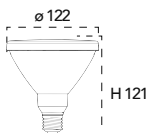

Lampada LED classe **A+**
E27 PAR30 12W 230V

Misure
dimensioni in mm

Attacco

Efficienza
energetica

| Codice | EAN | Watt | Cri | Lumen | Angolo | K | Durata | Inner | Master |
|---------------|---------------|------|-----|-------|--------|------|--------|-------|--------|
| KLASSIC-PAR30 | 8031414866045 | 12W | 80 | 960 | 40° | 3000 | 25000h | 10 | 20 |

Lampada LED classe **A+**
E27 PAR38 18W 230V

Misure
dimensioni in mm

Attacco

Efficienza
energetica

| Codice | EAN | Watt | Cri | Lumen | Angolo | K | Durata | Inner | Master |
|---------------|---------------|------|-----|-------|--------|------|--------|-------|--------|
| KLASSIC-PAR38 | 8031414866014 | 18W | 80 | 1440 | 40° | 3000 | 25000h | 10 | 20 |