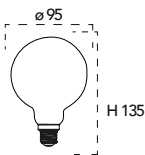

Lampada LED decorativa classe B
8W 230V

Misure
dimensioni in mm

Attacco