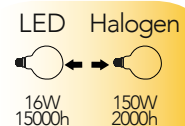

Lampada LED filamento classe **A+16W 230V**

Misure
dimensioni in mm

Attacco

Efficienza
energetica

| Codice | EAN | Watt | Cri | Lumen | Angolo | K | Durata | Inner | Master |
|-------------------|---------------|------|-----|-------|--------|------|--------|-------|--------|
| LUXA-B-E27G95-16C | 8031414872817 | 16W | 80 | 1950 | 300° | 2700 | 15000h | 5 | 20 |
| LUXA-B-E27G95-16F | 8031414872824 | 16W | 80 | 1950 | 300° | 6500 | 15000h | 5 | 20 |
| LUXA-B-E27G95-16M | 8031414872794 | 16W | 80 | 1950 | 300° | 4000 | 15000h | 5 | 20 |