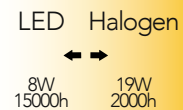

Codice	EAN	Watt	Cri	Lumen	Angolo	K	Durata	Inner	Master
I-LUXA-S-E27-TD160	8031414873401	8W	80	250	300°	4000	15000h	1	6