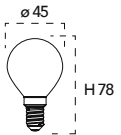

Lampada LED filamento classe **A++**
6W 230V

Attacco