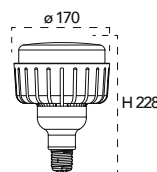

Misure
dimensioni in mm