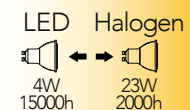

RADIOCOMANDO INCLUSO

Lampada LED RGBW classe **A+**
GU10 4W 230V

4000K

Misure
dimensioni in mm

Attacco

Efficienza
energetica

| Codice | EAN | Watt | Cri | Lumen | Angolo | K | Durata | Inner | Master |
|------------------|---------------|------|-----|-------|--------|------|--------|-------|--------|
| I-LUMYA-GU10-RGB | 8031440354448 | 4W | 80 | 300 | 38° | 4000 | 15000h | 10 | 50 |