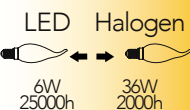

Lampada LED classe **A+**
6W 230V

Misure
dimensioni in mm

Attacco

Efficienza
energetica

| Codice | EAN | Watt | Cri | Lumen | Angolo | Kelvin | Durata | QTA Inner | QTA Master |
|-----------------|---------------|------|-----|-------|--------|--------|--------|-----------|------------|
| KLASSIC-E14G-6C | 8031440364409 | 6W | 80 | 480 | 160° | 3000 | 25000h | 10 | 100 |
| KLASSIC-E14G-6F | 8031440364379 | 6W | 80 | 480 | 160° | 5000 | 25000h | 10 | 100 |
| KLASSIC-E14G-6M | 8031440364386 | 6W | 80 | 480 | 160° | 4000 | 25000h | 10 | 100 |

KIT 3PZ

Lampada LED classe **A+**
6W 230V

Misure
dimensioni in mm

Attacco

Efficienza
energetica

KIT 3PZ

| Codice | EAN | Watt | Cri | Lumen | Angolo | K | Durata | Inner | Master |
|---------------------|---------------|------|-----|-------|--------|------|--------|-------|--------|
| KLASSIC-E14G-6C-KIT | 8031440364805 | 6W | 80 | 480 | 160° | 3000 | 25000h | 1 | 20 |
| KLASSIC-E14G-6F-KIT | 8031440364782 | 6W | 80 | 480 | 160° | 5000 | 25000h | 1 | 20 |
| KLASSIC-E14G-6M-KIT | 8031440364812 | 6W | 80 | 480 | 160° | 4000 | 25000h | 1 | 20 |

Lampada LED classe **A+**
6W 230V

Misure
dimensioni in mm

Attacco

Efficienza
energetica

| Codice | EAN | Watt | Cri | Lumen | Angolo | K | Durata | Inner | Master |
|-----------------|---------------|------|-----|-------|--------|------|--------|-------|--------|
| KLASSIC-E14S-6C | 8031440364355 | 6W | 80 | 480 | 160° | 3000 | 25000h | 10 | 100 |
| KLASSIC-E14S-6F | 8031440364362 | 6W | 80 | 480 | 160° | 5000 | 25000h | 10 | 100 |
| KLASSIC-E14S-6M | 8031440364331 | 6W | 80 | 480 | 160° | 4000 | 25000h | 10 | 100 |