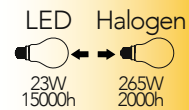

Lampada LED filamento classe **A+**
23W 230V

Misure
dimensioni in mm

Attacco

Efficienza
energetica

| Codice | EAN | Watt | Cri | Lumen | Angolo | K | Durata | Inner | Master |
|----------------|---------------|------|-----|-------|--------|------|--------|-------|--------|
| LUXA-B-E27-23C | 8031414865307 | 23W | 80 | 3452 | 300° | 2700 | 15000h | 10 | 40 |
| LUXA-B-E27-23F | 8031414870882 | 23W | 80 | 3452 | 300° | 6500 | 15000h | 10 | 40 |
| LUXA-B-E27-23M | 8031414871353 | 23W | 80 | 3452 | 300° | 4000 | 15000h | 10 | 40 |