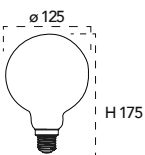

Lampada LED decorativa classe B
8W 230V

Misure
dimensioni in mm

Attacco