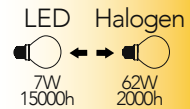

Lampada LED classe **A+**
6W 230V

Misure
dimensioni in mm

Attacco

Efficienza
energetica

KIT 3PZ

| Codice | EAN | Watt | Cri | Lumen | Angolo | Kelvin | Durata | QTA Inner | QTA Master |
|---------------------|---------------|------|-----|-------|--------|--------|--------|-----------|------------|
| KLASSIC-E14C-6C-KIT | 8031414864010 | 6W | 80 | 480 | 160° | 3000 | 25000h | 1 | 20 |
| KLASSIC-E14C-6F-KIT | 8031414864027 | 6W | 80 | 480 | 160° | 5000 | 25000h | 1 | 20 |
| KLASSIC-E14C-6M-KIT | 8031414864003 | 6W | 80 | 480 | 160° | 4000 | 25000h | 1 | 20 |

Lampada LED classe **A+**
6W 230V

Misure
dimensioni in mm

Attacco

Efficienza
energetica

| Codice | EAN | Watt | Cri | Lumen | Angolo | Kelvin | Durata | QTA Inner | QTA Master |
|-----------------|---------------|------|-----|-------|--------|--------|--------|-----------|------------|
| KLASSIC-E14G-6C | 8031440364409 | 6W | 80 | 480 | 160° | 3000 | 25000h | 10 | 100 |
| KLASSIC-E14G-6F | 8031440364379 | 6W | 80 | 480 | 160° | 5000 | 25000h | 10 | 100 |
| KLASSIC-E14G-6M | 8031440364386 | 6W | 80 | 480 | 160° | 4000 | 25000h | 10 | 100 |

Lampada LED classe **A++**
7W 230V

Misure
dimensioni in mm

Attacco

Efficienza
energetica

| Codice | EAN | Watt | Cri | Lumen | Angolo | K | Durata | Inner | Master |
|----------------|---------------|------|-----|-------|--------|------|--------|-------|--------|
| KLASSIC-E27-7C | 8031414873098 | 7W | 80 | 806 | 150° | 3000 | 15000h | 10 | 100 |
| KLASSIC-E27-7F | 8031414873104 | 7W | 80 | 806 | 150° | 6500 | 15000h | 10 | 100 |
| KLASSIC-E27-7M | 8031414873074 | 7W | 80 | 806 | 150° | 4000 | 15000h | 10 | 100 |