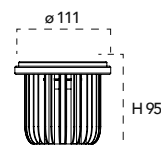

Modulo LED classe **A+**
AR111 35-40V DC 30W

Misure
dimensioni in mm

Modulo LED
compatibile con strutture
AR111

Efficienza
energetica