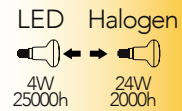

Lampada LED classe **A+**
R39 4W 230V

Misure
dimensioni in mm

Attacco

Efficienza
energetica

| Codice | EAN | Watt | Cri | Lumen | Angolo | K | Durata | Inner | Master |
|------------------|---------------|------|-----|-------|--------|------|--------|-------|--------|
| KLASSIC-R39-E14 | 8031414865994 | 4W | 80 | 320 | 120° | 3000 | 25000h | 10 | 100 |
| KLASSIC-R39-E14M | 8031414873036 | 4W | 80 | 320 | 120° | 4000 | 25000h | 10 | 100 |

Lampada LED classe **A+**
R50 6W 230V

Misure
dimensioni in mm

Attacco

Efficienza
energetica

| Codice | EAN | Watt | Cri | Lumen | Angolo | K | Durata | Inner | Master |
|------------------|---------------|------|-----|-------|--------|------|--------|-------|--------|
| KLASSIC-R50-E14 | 8031414866007 | 6W | 80 | 480 | 120° | 3000 | 25000h | 10 | 100 |
| KLASSIC-R50-E14M | 8031414872930 | 6W | 80 | 480 | 120° | 4000 | 25000h | 10 | 100 |