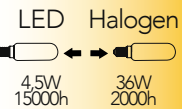

Lampada LED classe **A++**
T25 4,5W 230V

Misure
dimensioni in mm

Attacco

Efficienza
energetica

| Codice | EAN | Watt | Cri | Lumen | Angolo | K | Durata | Inner | Master |
|------------------|---------------|------|-----|-------|--------|------|--------|-------|--------|
| LUXA-E14T25-4,5C | 8031414873203 | 4,5W | 80 | 470 | 300° | 2700 | 15000h | 10 | 40 |
| LUXA-E14T25-4,5F | 8031414873210 | 4,5W | 80 | 470 | 300° | 6500 | 15000h | 10 | 40 |
| LUXA-E14T25-4,5M | 8031414873227 | 4,5W | 80 | 470 | 300° | 4000 | 15000h | 10 | 40 |