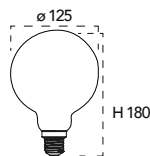

Misure
dimensioni in mm