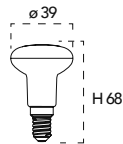

Lampada LED classe **A+**
6W dimmer 230V

Misure
dimensioni in mm

Attacco

Efficienza
energetica

| Codice | EAN | Watt | Cri | Lumen | Angolo | Kelvin | Durata | QTA Inner | QTA Master |
|---------------------|---------------|------|-----|-------|--------|--------|--------|-----------|------------|
| KLASSIC-E14G-6C-DIM | 8031414865659 | 6W | 80 | 480 | 160° | 3000 | 25000h | 10 | 100 |
| KLASSIC-E14G-6F-DIM | 8031414865666 | 6W | 80 | 480 | 160° | 5000 | 25000h | 10 | 100 |
| KLASSIC-E14G-6M-DIM | 8031414865635 | 6W | 80 | 480 | 160° | 4000 | 25000h | 10 | 100 |

Lampada LED classe **A+**
T40 10W 230V

Misure
dimensioni in mm

Attacco

Efficienza
energetica

LED FLUO
10W 25000h ↔ 17W 5000h

| Codice | EAN | Watt | Cri | Lumen | Angolo | K | Durata | Inner | Master |
|--------------------|---------------|------|-----|-------|--------|------|--------|-------|--------|
| I-LUMYA-E27T40-10W | 8031440351669 | 10W | 80 | 850 | 300° | 5000 | 25000h | 10 | 50 |

Lampada LED classe **A+**
R39 4W 230V

Misure
dimensioni in mm

Attacco

Efficienza
energetica

| Codice | EAN | Watt | Cri | Lumen | Angolo | K | Durata | Inner | Master |
|------------------|---------------|------|-----|-------|--------|------|--------|-------|--------|
| KLASSIC-R39-E14 | 8031414865994 | 4W | 80 | 320 | 120° | 3000 | 25000h | 10 | 100 |
| KLASSIC-R39-E14M | 8031414873036 | 4W | 80 | 320 | 120° | 4000 | 25000h | 10 | 100 |