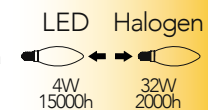

Efficienza
energetica

Codice	EAN	Watt	Cri	Lumen	Angolo	K	Durata	Inner	Master
I-LUXA-V-E14-C35	8031440357531	4W	80	420	300°	2500	15000h	10	40