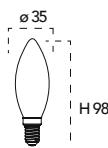

Lampada LED classe **A++**
6W 230V

Misure
dimensioni in mm

Attacco

Efficienza
energetica

| Codice | EAN | Watt | Cri | Lumen | Angolo | K | Durata | Inner | Master |
|--------------|---------------|------|-----|-------|--------|------|--------|-------|--------|
| LUXA-E14C-6C | 8031414874019 | 6W | 80 | 806 | 300° | 2700 | 15000h | 10 | 40 |
| LUXA-E14C-6F | 8031414874026 | 6W | 80 | 806 | 300° | 6500 | 15000h | 10 | 40 |
| LUXA-E14C-6M | 8031414874033 | 6W | 80 | 806 | 300° | 4000 | 15000h | 10 | 40 |