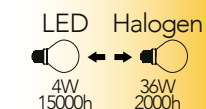

Lampada LED filamento classe **A++**
4W 230V

Misure
dimensioni in mm

Attacco

Efficienza
energetica

| Codice | EAN | Watt | Cri | Lumen | Angolo | K | Durata | Inner | Master |
|-------------|---------------|------|-----|-------|--------|------|--------|-------|--------|
| LUXA-E27-4C | 8031414873265 | 4W | 80 | 470 | 300° | 2700 | 15000h | 10 | 40 |
| LUXA-E27-4F | 8031414873272 | 4W | 80 | 470 | 300° | 6500 | 15000h | 10 | 40 |
| LUXA-E27-4M | 8031414873296 | 4W | 80 | 470 | 300° | 4000 | 15000h | 10 | 40 |