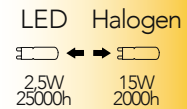

Codice	EAN	Watt	Cri	Lumen	Angolo	K	Durata	Inner	Master
KLASSIC-G9-2,5C	8031414866120	2,5W	80	200	360°	3000	25000h	10	100
KLASSIC-G9-2,5M	8031414866090	2,5W	80	200	360°	4000	25000h	10	100

KIT 2PZ