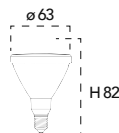

Misure
dimensioni in mm

Attacco