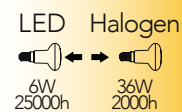

Lampada LED classe **A+**
R50 6W 230V

Misure
dimensioni in mm

Attacco

Efficienza
energetica

| Codice | EAN | Watt | Cri | Lumen | Angolo | K | Durata | Inner | Master |
|------------------|---------------|------|-----|-------|--------|------|--------|-------|--------|
| KLASSIC-R50-E14 | 8031414866007 | 6W | 80 | 480 | 120° | 3000 | 25000h | 10 | 100 |
| KLASSIC-R50-E14M | 8031414872930 | 6W | 80 | 480 | 120° | 4000 | 25000h | 10 | 100 |