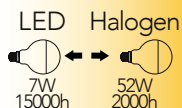

Lampada LED decorativa classe **A+**
7W 230V

Misure
dimensioni in mm

Attacco

Efficienza
energetica

| Codice | EAN | Watt | Cri | Lumen | Angolo | K | Durata | Inner | Master |
|-----------------|---------------|------|-----|-------|--------|------|--------|-------|--------|
| I-LUXA-E27-80CR | 8031440312745 | 7W | 80 | 680 | 180° | 4000 | 15000h | 10 | 50 |