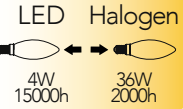

Lampada LED filamento classe **A++**
4W 230V

Misure
dimensioni in mm

Attacco

Efficienza
energetica

| Codice | EAN | Watt | Cri | Lumen | Angolo | K | Durata | Inner | Master |
|--------------------|---------------|------|-----|-------|--------|------|--------|-------|--------|
| LUXA-B-E14C-4C-KIT | 8031414865765 | 4W | 80 | 470 | 300° | 2700 | 15000h | 1 | 30 |
| LUXA-B-E14C-4F-KIT | 8031414865925 | 4W | 80 | 470 | 300° | 5000 | 15000h | 1 | 30 |
| LUXA-B-E14C-4M-KIT | 8031414865918 | 4W | 80 | 470 | 300° | 4000 | 15000h | 1 | 30 |