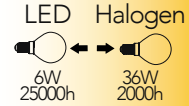

Lampada LED classe **A+**
6W 230V

Misure
dimensioni in mm

Attacco

Efficienza
energetica

KIT 3PZ

| Codice | EAN | Watt | Cri | Lumen | Angolo | Kelvin | Durata | QTA Inner | QTA Master |
|---------------------|---------------|------|-----|-------|--------|--------|--------|-----------|------------|
| KLASSIC-E14C-6C-KIT | 8031414864010 | 6W | 80 | 480 | 160° | 3000 | 25000h | 1 | 20 |
| KLASSIC-E14C-6F-KIT | 8031414864027 | 6W | 80 | 480 | 160° | 5000 | 25000h | 1 | 20 |
| KLASSIC-E14C-6M-KIT | 8031414864003 | 6W | 80 | 480 | 160° | 4000 | 25000h | 1 | 20 |

Lampada LED classe **A+**
6W 230V

Misure
dimensioni in mm

Attacco

Efficienza
energetica

| Codice | EAN | Watt | Cri | Lumen | Angolo | Kelvin | Durata | QTA Inner | QTA Master |
|-----------------|---------------|------|-----|-------|--------|--------|--------|-----------|------------|
| KLASSIC-E14G-6C | 8031440364409 | 6W | 80 | 480 | 160° | 3000 | 25000h | 10 | 100 |
| KLASSIC-E14G-6F | 8031440364379 | 6W | 80 | 480 | 160° | 5000 | 25000h | 10 | 100 |
| KLASSIC-E14G-6M | 8031440364386 | 6W | 80 | 480 | 160° | 4000 | 25000h | 10 | 100 |

Lampada LED classe **A+**
6W dimmer 230V

Misure
dimensioni in mm

Attacco

Efficienza
energetica

| Codice | EAN | Watt | Cri | Lumen | Angolo | Kelvin | Durata | QTA Inner | QTA Master |
|---------------------|---------------|------|-----|-------|--------|--------|--------|-----------|------------|
| KLASSIC-E14G-6C-DIM | 8031414865659 | 6W | 80 | 480 | 160° | 3000 | 25000h | 10 | 100 |
| KLASSIC-E14G-6F-DIM | 8031414865666 | 6W | 80 | 480 | 160° | 5000 | 25000h | 10 | 100 |
| KLASSIC-E14G-6M-DIM | 8031414865635 | 6W | 80 | 480 | 160° | 4000 | 25000h | 10 | 100 |