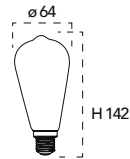

Lampada LED decorativa classe B
8W 230V

Misure
dimensioni in mm

Attacco