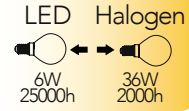

Lampada LED classe **A+**
6W 230V

Misure
dimensioni in mm

Attacco

Efficienza
energetica

| Codice | EAN | Watt | Cri | Lumen | Angolo | Kelvin | Durata | QTA Inner | QTA Master |
|-----------------|---------------|------|-----|-------|--------|--------|--------|-----------|------------|
| KLASSIC-E14G-6C | 8031440364409 | 6W | 80 | 480 | 160° | 3000 | 25000h | 10 | 100 |
| KLASSIC-E14G-6F | 8031440364379 | 6W | 80 | 480 | 160° | 5000 | 25000h | 10 | 100 |
| KLASSIC-E14G-6M | 8031440364386 | 6W | 80 | 480 | 160° | 4000 | 25000h | 10 | 100 |

Lampada LED classe **A+**
6W dimmer 230V

Misure
dimensioni in mm

Attacco

Efficienza
energetica

| Codice | EAN | Watt | Cri | Lumen | Angolo | Kelvin | Durata | QTA Inner | QTA Master |
|---------------------|---------------|------|-----|-------|--------|--------|--------|-----------|------------|
| KLASSIC-E14G-6C-DIM | 8031414865659 | 6W | 80 | 480 | 160° | 3000 | 25000h | 10 | 100 |
| KLASSIC-E14G-6F-DIM | 8031414865666 | 6W | 80 | 480 | 160° | 5000 | 25000h | 10 | 100 |
| KLASSIC-E14G-6M-DIM | 8031414865635 | 6W | 80 | 480 | 160° | 4000 | 25000h | 10 | 100 |

Lampada LED classe **A+**
3W 230V

Misure
dimensioni in mm

Attacco

Efficienza
energetica

| Codice | EAN | Watt | Cri | Lumen | Angolo | Kelvin | Durata | QTA Inner | QTA Master |
|---------------------|---------------|------|-----|-------|--------|--------|--------|-----------|------------|
| KLASSIC-E14G-3C-KIT | 8031440364669 | 3W | 80 | 249 | 160° | 3000 | 25000h | 1 | 30 |
| KLASSIC-E14G-3M-KIT | 8031440364676 | 3W | 80 | 249 | 160° | 4000 | 25000h | 1 | 30 |