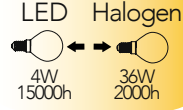

29

Lampada LED filamento classe **A++**
4W 230V

Misure
dimensioni in mm

Attacco

Efficienza
energetica

| Codice | EAN | Watt | Cri | Lumen | Angolo | K | Durata | Inner | Master |
|--------------------|---------------|------|-----|-------|--------|------|--------|-------|--------|
| LUXA-B-E14G-4C-KIT | 8031414865895 | 4W | 80 | 470 | 300° | 2700 | 15000h | 1 | 30 |
| LUXA-B-E14G-4M-KIT | 8031414865901 | 4W | 80 | 470 | 300° | 5000 | 15000h | 1 | 30 |
| LUXA-B-E14G-4F-KIT | 8031414865871 | 4W | 80 | 470 | 300° | 4000 | 15000h | 1 | 30 |