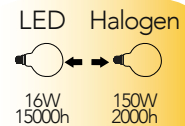

Lampada LED filamento classe **A+ 16W 230V**

Misure
dimensioni in mm

Attacco

Efficienza
energetica

| Codice | EAN | Watt | Cri | Lumen | Angolo | K | Durata | Inner | Master |
|--------------------|---------------|------|-----|-------|--------|------|--------|-------|--------|
| LUXA-B-E27G125-16C | 8031414872862 | 16W | 80 | 1950 | 300° | 2700 | 15000h | 5 | 20 |
| LUXA-B-E27G125-16F | 8031414872831 | 16W | 80 | 1950 | 300° | 6500 | 15000h | 5 | 20 |
| LUXA-B-E27G125-16M | 8031414872848 | 16W | 80 | 1950 | 300° | 4000 | 15000h | 5 | 20 |