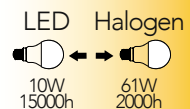

Lampada LED RGBW classe **A+**
E27 10W 230V

4000K

Misure
dimensioni in mm

Attacco

Efficienza
energetica

| Codice | EAN | Watt | Cri | Lumen | Angolo | K | Durata | Inner | Master |
|-----------------|---------------|------|-----|-------|--------|------|--------|-------|--------|
| I-LUMYA-E27-RGB | 8031440354431 | 10W | 80 | 800 | 180° | 4000 | 15000h | 10 | 50 |