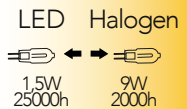

Lampada LED classe **A+**
6W 12V AC/DC

Misure
dimensioni in mm

Attacco

Efficienza
energetica

| Codice | EAN | Watt | Cri | Lumen | Angolo | K | Durata | Inner | Master |
|-----------------|---------------|------|-----|-------|--------|------|--------|-------|--------|
| KLASSIC-MR16-6C | 8031414866052 | 6W | 80 | 480 | 100° | 3000 | 25000h | 10 | 100 |
| KLASSIC-MR16-6F | 8031414866069 | 6W | 80 | 480 | 100° | 5000 | 25000h | 10 | 100 |
| KLASSIC-MR16-6M | 8031414866038 | 6W | 80 | 480 | 100° | 4000 | 25000h | 10 | 100 |

Lampada LED classe **A+**
1,5W 12V AC/DC

Misure
dimensioni in mm

Attacco

Efficienza
energetica

| Codice | EAN | Watt | Cri | Lumen | Angolo | K | Durata | Inner | Master |
|-----------------|---------------|------|-----|-------|--------|------|--------|-------|--------|
| KLASSIC-G4-1,5C | 8031414866168 | 1,5W | 80 | 120 | 360° | 3000 | 25000h | 10 | 100 |
| KLASSIC-G4-1,5M | 8031414866137 | 1,5W | 80 | 120 | 360° | 4000 | 25000h | 10 | 100 |