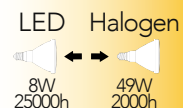

Codice	EAN	Watt	Cri	Lumen	Angolo	K	Durata	Inner	Master
KLASSIC-PAR20	8031414866021	8W	230	640	40°	3000	25000h	10	50