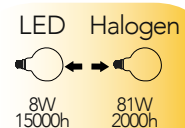

Lampada LED filamento classe **A++ 8W 230V**

Misure
dimensioni in mm

Attacco

Efficienza
energetica

| Codice | EAN | Watt | Cri | Lumen | Angolo | K | Durata | Inner | Master |
|-------------------|---------------|------|-----|-------|--------|------|--------|-------|--------|
| LUXA-B-E27G125-8C | 8031414861774 | 8W | 80 | 1055 | 300° | 2700 | 15000h | 5 | 20 |
| LUXA-B-E27G125-8F | 8031414861743 | 8W | 80 | 1055 | 300° | 5000 | 15000h | 5 | 20 |
| LUXA-B-E27G125-8M | 8031414861750 | 8W | 80 | 1055 | 300° | 4000 | 15000h | 5 | 20 |