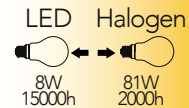

Lampada LED filamento classe **A++**
8W 230V

Misure
dimensioni in mm

Attacco

Efficienza
energetica

| Codice | EAN | Watt | Cri | Lumen | Angolo | K | Durata | Inner | Master |
|-------------------|---------------|------|-----|-------|--------|------|--------|-------|--------|
| LUXA-B-E27-8C-KIT | 8031414865888 | 8W | 80 | 1055 | 300° | 2700 | 15000h | 1 | 30 |
| LUXA-B-E27-8F-KIT | 8031414865864 | 8W | 80 | 1055 | 300° | 5000 | 15000h | 1 | 30 |
| LUXA-B-E27-8M-KIT | 8031414865857 | 8W | 80 | 1055 | 300° | 4000 | 15000h | 1 | 30 |