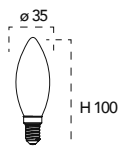

Lampada LED classe **A++**
4W 230V

Misure
dimensioni in mm

Attacco

Efficienza
energetica

Codice	EAN	Watt	Cri	Lumen	Angolo	K	Durata	Inner	Master
LUXA-E14C-4C	8031414861309	4W	80	470	300°	2700	15000h	10	40
LUXA-E14C-4F	8031414861583	4W	80	470	300°	5000	15000h	10	40
LUXA-E14C-4M	8031414861606	4W	80	470	300°	4000	15000h	10	40

Lampada LED classe **A++**
6W 230V

Misure
dimensioni in mm

Attacco

Efficienza
energetica

Codice	EAN	Watt	Cri	Lumen	Angolo	K	Durata	Inner	Master
LUXA-E14C-6C	8031414874019	6W	80	806	300°	2700	15000h	10	40
LUXA-E14C-6F	8031414874026	6W	80	806	300°	6500	15000h	10	40
LUXA-E14C-6M	8031414874033	6W	80	806	300°	4000	15000h	10	40

Lampada LED classe **A++**
4W 230V

Misure
dimensioni in mm

Attacco

Efficienza
energetica

Codice	EAN	Watt	Cri	Lumen	Angolo	K	Durata	Inner	Master
LUXA-E14C-4M-DIM	8031414866250	4W	80	470	300°	4000	15000h	10	40

Lampada LED classe **A+**
4W 230V

Misure
dimensioni in mm

Attacco

Efficienza
energetica

Codice	EAN	Watt	Cri	Lumen	Angolo	K	Durata	Inner	Master
LUXA-E14C-4C-KIT	8031414865833	4W	80	470	300°	2700	15000h	1	30
LUXA-E14C-4F-KIT	8031414865840	4W	80	470	300°	5000	15000h	1	30
LUXA-E14C-4M-KIT	8031414865819	4W	80	470	300°	4000	15000h	1	30

KIT 3PZ