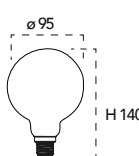

Lampada LED classe **A+**
15W 230V

Misure
dimensioni in mm

Attacco