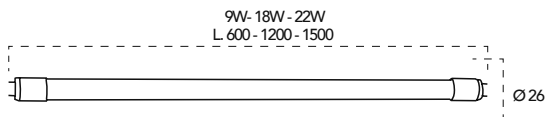

Lampada monopolare LED classe **A+**
G13-T8 9W - 18W - 22W 230V

Misure
dimensioni in mm

Attacco