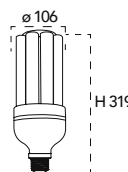

Lampada LED classe **A+**
R50 6W 230V

Misure
dimensioni in mm

Attacco

Efficienza
energetica

| Codice | EAN | Watt | Cri | Lumen | Angolo | K | Durata | Inner | Master |
|------------------|---------------|------|-----|-------|--------|------|--------|-------|--------|
| KLASSIC-R50-E14 | 8031414866007 | 6W | 80 | 480 | 120° | 3000 | 25000h | 10 | 100 |
| KLASSIC-R50-E14M | 8031414872930 | 6W | 80 | 480 | 120° | 4000 | 25000h | 10 | 100 |

Lampada LED classe **A+**
E27 LOWBAY 27W 230V 

Misure
dimensioni in mm

Attacco

Efficienza
energetica

| Codice | EAN | Watt | Cri | Lumen | Angolo | K | Durata | Inner | Master |
|-------------------|---------------|------|-----|-------|--------|---|--------|-------|--------|
| I-LUMYA-E27LB-27M | 8031440359276 | 27W | 80 | 2700 | 360° | 4000  | 25000h | 3 | 15 |

Lampada LED classe **A+**
E27 LOWBAY 35W 230V 

Misure
dimensioni in mm

Attacco

Efficienza
energetica

| Codice | EAN | Watt | Cri | Lumen | Angolo | K | Durata | Inner | Master |
|-------------------|---------------|------|-----|-------|--------|---|--------|-------|--------|
| I-LUMYA-E27LB-35C | 8031440357364 | 35W | 80 | 3500 | 360° | 3000  | 25000h | 3 | 15 |
| I-LUMYA-E27LB-35F | 8031440357371 | 35W | 80 | 3500 | 360° | 5000  | 25000h | 3 | 15 |
| I-LUMYA-E27LB-35M | 8031440357708 | 35W | 80 | 3500 | 360° | 4000  | 25000h | 3 | 15 |

Lampada LED classe **A+**
E40 LOWBAY 55W 230V 

Misure
dimensioni in mm

Attacco

Efficienza
energetica

| Codice | EAN | Watt | Cri | Lumen | Angolo | K | Durata | Inner | Master |
|-------------------|---------------|------|-----|-------|--------|---|--------|-------|--------|
| I-LUMYA-E40LB-55M | 8031440359283 | 55W | 80 | 5800 | 360° | 4000  | 25000h | 3 | 15 |