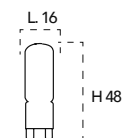

Misure
dimensioni in mm

Attacco