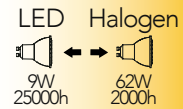

Lampada LED classe **A+**
6W 230V

Misure
dimensioni in mm

Attacco

Efficienza
energetica

| Codice | EAN | Watt | Cri | Lumen | Angolo | K | Durata | Inner | Master |
|-----------------|---------------|------|-----|-------|--------|------|--------|-------|--------|
| KLASSIC-GU10-6C | 8031440364232 | 6W | 80 | 480 | 100° | 3000 | 25000h | 10 | 100 |
| KLASSIC-GU10-6F | 8031440364249 | 6W | 80 | 480 | 100° | 6500 | 25000h | 10 | 100 |
| KLASSIC-GU10-6M | 8031440364218 | 6W | 80 | 480 | 100° | 4000 | 25000h | 10 | 100 |

Lampada LED classe **A+**
9W 230V

Misure
dimensioni in mm

Attacco

Efficienza
energetica

| Codice | EAN | Watt | Cri | Lumen | Angolo | K | Durata | Inner | Master |
|-----------------|---------------|------|-----|-------|--------|------|--------|-------|--------|
| KLASSIC-GU10-9C | 8031440364225 | 9W | 80 | 810 | 100° | 3000 | 25000h | 10 | 100 |
| KLASSIC-GU10-9F | 8031440364195 | 9W | 80 | 810 | 100° | 6500 | 25000h | 10 | 100 |
| KLASSIC-GU10-9M | 8031440364201 | 9W | 80 | 810 | 100° | 4000 | 25000h | 10 | 100 |

Lampada LED classe **A+**
6W Dimmer 230V

Misure
dimensioni in mm

Attacco

Efficienza
energetica

| Codice | EAN | Watt | Cri | Lumen | Angolo | K | Durata | Inner | Master |
|---------------------|---------------|------|-----|-------|--------|------|--------|-------|--------|
| KLASSIC-GU10-6C-DIM | 8031414866106 | 6W | 80 | 480 | 100° | 3000 | 25000h | 10 | 100 |
| KLASSIC-GU10-6F-DIM | 8031414866076 | 6W | 80 | 480 | 100° | 5000 | 25000h | 10 | 100 |
| KLASSIC-GU10-6M-DIM | 8031414866083 | 6W | 80 | 480 | 100° | 4000 | 25000h | 10 | 100 |