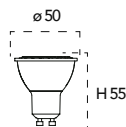

Misure
dimensioni in mm

Attacco