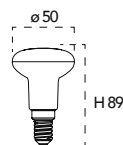

Lampada LED classe **A+**
6W 230V

Misure
dimensioni in mm

Attacco

Efficienza
energetica

| Codice | EAN | Watt | Cri | Lumen | Angolo | K | Durata | Inner | Master |
|-----------------|---------------|------|-----|-------|--------|------|--------|-------|--------|
| KLASSIC-GU10-6C | 8031440364232 | 6W | 80 | 480 | 100° | 3000 | 25000h | 10 | 100 |
| KLASSIC-GU10-6F | 8031440364249 | 6W | 80 | 480 | 100° | 6500 | 25000h | 10 | 100 |
| KLASSIC-GU10-6M | 8031440364218 | 6W | 80 | 480 | 100° | 4000 | 25000h | 10 | 100 |

Lampada LED classe **A+**
T40 10W 230V

Misure
dimensioni in mm

Attacco

Efficienza
energetica

LED FLUO
10W 25000h ↔ 17W 5000h

| Codice | EAN | Watt | Cri | Lumen | Angolo | K | Durata | Inner | Master |
|--------------------|---------------|------|-----|-------|--------|------|--------|-------|--------|
| I-LUMYA-E27T40-10W | 8031440351669 | 10W | 80 | 850 | 300° | 5000 | 25000h | 10 | 50 |

Lampada LED classe **A+**
R39 4W 230V

Misure
dimensioni in mm

Attacco

Efficienza
energetica

| Codice | EAN | Watt | Cri | Lumen | Angolo | K | Durata | Inner | Master |
|------------------|---------------|------|-----|-------|--------|------|--------|-------|--------|
| KLASSIC-R39-E14 | 8031414865994 | 4W | 80 | 320 | 120° | 3000 | 25000h | 10 | 100 |
| KLASSIC-R39-E14M | 8031414873036 | 4W | 80 | 320 | 120° | 4000 | 25000h | 10 | 100 |

Lampada LED classe **A+**
R50 6W 230V

Misure
dimensioni in mm

Attacco

Efficienza
energetica

| Codice | EAN | Watt | Cri | Lumen | Angolo | K | Durata | Inner | Master |
|------------------|---------------|------|-----|-------|--------|------|--------|-------|--------|
| KLASSIC-R50-E14 | 8031414866007 | 6W | 80 | 480 | 120° | 3000 | 25000h | 10 | 100 |
| KLASSIC-R50-E14M | 8031414872930 | 6W | 80 | 480 | 120° | 4000 | 25000h | 10 | 100 |