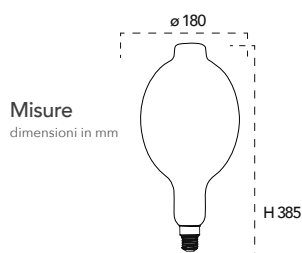

Attacco

Efficienza
energetica

Codice	EAN	Watt	Cri	Lumen	Angolo	K	Durata	Inner	Master
I-LUXA-B-E27-BT180	8031414872800	8W	80	680	300°	4000	15000h	1	6