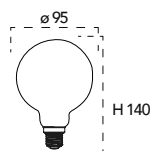

Misure
dimensioni in mm