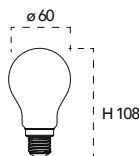

Lampada LED classe **A+**
5W 230V

Misure
dimensioni in mm

Attacco

Efficienza
energetica

KIT 3PZ

Codice	EAN	Watt	Cri	Lumen	Angolo	K	Durata	Inner	Master
KLASSIC-E27-5C-KIT	8031440364850	5W	80	396	240°	3000	25000h	1	30
KLASSIC-E27-5M-KIT	8031440364638	5W	80	396	240°	4000	25000h	1	30

Lampada LED classe **A+**
12W 230V

Misure
dimensioni in mm

Attacco

Efficienza
energetica

KIT 3PZ

Codice	EAN	Watt	Cri	Lumen	Angolo	K	Durata	Inner	Master
KLASSIC-E27-12C-KIT	8031440364799	12W	80	1080	240°	3000	25000h	1	20
KLASSIC-E27-12F-KIT	8031440355032	12W	80	1080	240°	6500	25000h	1	20
KLASSIC-E27-12M-KIT	8031440355063	12W	80	1080	240°	4000	25000h	1	20

Lampada LED classe **A+**
15W 230V

Misure
dimensioni in mm

Attacco

Efficienza
energetica

Codice	EAN	Watt	Cri	Lumen	Angolo	K	Durata	Inner	Master
KLASSIC-E27G95-15C	8031414865505	15W	80	1200	200°	3000	25000h	1	20
KLASSIC-E27G95-15F	8031414865482	15W	80	1200	200°	5000	25000h	1	20
KLASSIC-E27G95-15M	8031414865475	15W	80	1200	200°	4000	25000h	1	20

Lampada LED classe **A+**
18W 230V

Misure
dimensioni in mm

Attacco

Efficienza
energetica

Codice	EAN	Watt	Cri	Lumen	Angolo	K	Durata	Inner	Master
KLASSIC-E27G120-20C	8031414865451	18W	80	1600	200°	3000	25000h	1	10
KLASSIC-E27G120-20F	8031414865437	18W	80	1600	200°	5000	25000h	1	10
KLASSIC-E27G120-20M	8031414865468	18W	80	1600	200°	4000	25000h	1	10