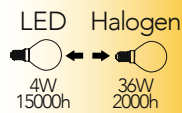

KIT 3PZ

Lampada LED filamento classe **A++**
4W 230V

Misure
dimensioni in mm

Attacco

Efficienza
energetica

| Codice | EAN | Watt | Cri | Lumen | Angolo | K | Durata | Inner | Master |
|--------------|---------------|------|-----|-------|--------|------|--------|-------|--------|
| LUXA-E14G-4C | 8031414861613 | 4W | 80 | 470 | 300° | 2700 | 15000h | 10 | 40 |
| LUXA-E14G-4F | 8031414861620 | 4W | 80 | 470 | 300° | 5000 | 15000h | 10 | 40 |
| LUXA-E14G-4M | 8031414861637 | 4W | 80 | 470 | 300° | 4000 | 15000h | 10 | 40 |