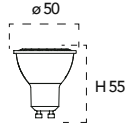

Lampada LED classe **A+**
6W 230V

Misure
dimensioni in mm

Attacco

Efficienza
energetica

| Codice | EAN | Watt | Cri | Lumen | Angolo | Kelvin | Durata | QTA Inner | QTA Master |
|-----------------|---------------|------|-----|-------|--------|--------|--------|-----------|------------|
| KLASSIC-E14G-6C | 8031440364409 | 6W | 80 | 480 | 160° | 3000 | 25000h | 10 | 100 |
| KLASSIC-E14G-6F | 8031440364379 | 6W | 80 | 480 | 160° | 5000 | 25000h | 10 | 100 |
| KLASSIC-E14G-6M | 8031440364386 | 6W | 80 | 480 | 160° | 4000 | 25000h | 10 | 100 |

Lampada LED classe **A+**
18W 230V

Misure
dimensioni in mm

Attacco

Efficienza
energetica

| Codice | EAN | Watt | Cri | Lumen | Angolo | K | Durata | Inner | Master |
|---------------------|---------------|------|-----|-------|--------|------|--------|-------|--------|
| KLASSIC-E27G120-20C | 8031414865451 | 18W | 80 | 1600 | 200° | 3000 | 25000h | 1 | 10 |
| KLASSIC-E27G120-20F | 8031414865437 | 18W | 80 | 1600 | 200° | 5000 | 25000h | 1 | 10 |
| KLASSIC-E27G120-20M | 8031414865468 | 18W | 80 | 1600 | 200° | 4000 | 25000h | 1 | 10 |

Lampada LED classe **A+**
6W 230V

Misure
dimensioni in mm

Attacco

Efficienza
energetica

| Codice | EAN | Watt | Cri | Lumen | Angolo | K | Durata | Inner | Master |
|-----------------|---------------|------|-----|-------|--------|------|--------|-------|--------|
| KLASSIC-GU10-6C | 8031440364232 | 6W | 80 | 480 | 100° | 3000 | 25000h | 10 | 100 |
| KLASSIC-GU10-6F | 8031440364249 | 6W | 80 | 480 | 100° | 6500 | 25000h | 10 | 100 |
| KLASSIC-GU10-6M | 8031440364218 | 6W | 80 | 480 | 100° | 4000 | 25000h | 10 | 100 |