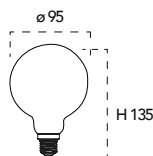

Misure
dimensioni in mm

Attacco