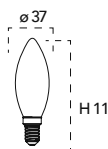

BULBS COLLECTIONS

iNTEC[®]
LIGHT

Lampada LED classe **A+**
6W 230V

Misure
dimensioni in mm

Attacco

Efficienza
energetica

| Codice | EAN | Watt | Cri | Lumen | Angolo | Kelvin | Durata | QTA Inner | QTA Master |
|-----------------|---------------|------|-----|-------|--------|--------|--------|-----------|------------|
| KLASSIC-E14C-6C | 8031440364188 | 6W | 80 | 480 | 160° | 3000 | 25000h | 10 | 100 |
| KLASSIC-E14C-6F | 8031440364423 | 6W | 80 | 480 | 160° | 5000 | 25000h | 10 | 100 |
| KLASSIC-E14C-6M | 8031440364393 | 6W | 80 | 480 | 160° | 4000 | 25000h | 10 | 100 |

Lampada LED classe **A+**
8W 230V

Misure
dimensioni in mm

Attacco

Efficienza
energetica

| Codice | EAN | Watt | Cri | Lumen | Angolo | Kelvin | Durata | QTA Inner | QTA Master |
|-----------------|---------------|------|-----|-------|--------|--------|--------|-----------|------------|
| KLASSIC-E14C-8C | 8031414865703 | 8W | 80 | 640 | 160° | 3000 | 25000h | 10 | 100 |
| KLASSIC-E14C-8F | 8031414865673 | 8W | 80 | 640 | 160° | 6500 | 25000h | 10 | 100 |
| KLASSIC-E14C-8M | 8031414865680 | 8W | 80 | 640 | 160° | 4000 | 25000h | 10 | 100 |

Lampada LED classe **A+**
6W 230V

Misure
dimensioni in mm

Attacco

Efficienza
energetica

| Codice | EAN | Watt | Cri | Lumen | Angolo | Kelvin | Durata | QTA Inner | QTA Master |
|-----------------|---------------|------|-----|-------|--------|--------|--------|-----------|------------|
| KLASSIC-E14G-6C | 8031440364409 | 6W | 80 | 480 | 160° | 3000 | 25000h | 10 | 100 |
| KLASSIC-E14G-6F | 8031440364379 | 6W | 80 | 480 | 160° | 5000 | 25000h | 10 | 100 |
| KLASSIC-E14G-6M | 8031440364386 | 6W | 80 | 480 | 160° | 4000 | 25000h | 10 | 100 |