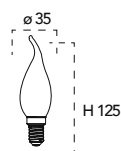

Lampada LED filamento classe **A++**
4W 230V

Misure
dimensioni in mm

Attacco

Efficienza
energetica

Codice	EAN	Watt	Cri	Lumen	Angolo	K	Durata	Inner	Master
LUXA-B-E14S-4C	8031414865192	4W	80	470	300°	2700	15000h	10	40
LUXA-B-E14S-4F	8031414865208	4W	80	470	300°	6500	15000h	10	40
LUXA-B-E14S-4M	8031414865215	4W	80	470	300°	4000	15000h	10	40

Lampada LED filamento classe **A++**
6W 230V

Misure
dimensioni in mm

Attacco

Efficienza
energetica

Codice	EAN	Watt	Cri	Lumen	Angolo	K	Durata	Inner	Master
LUXA-B-E14S-6C	8031414873951	6W	80	680	300°	2700	15000h	10	40
LUXA-B-E14S-6F	8031414873968	6W	80	680	300°	6500	15000h	10	40
LUXA-B-E14S-6M	8031414873975	6W	80	680	300°	4000	15000h	10	40

Lampada LED filamento classe **A++**
4W 230V

Misure
dimensioni in mm

Attacco

Efficienza
energetica

Codice	EAN	Watt	Cri	Lumen	Angolo	K	Durata	Inner	Master
LUXA-B-E27-4C	8031414872879	4W	80	470	300°	2700	15000h	10	40
LUXA-B-E27-4F	8031414872886	4W	80	470	300°	6500	15000h	10	40
LUXA-B-E27-4M	8031414872855	4W	80	470	300°	4000	15000h	10	40

Lampada LED filamento classe **A++**
8W 230V

Misure
dimensioni in mm

Attacco

Efficienza
energetica

Codice	EAN	Watt	Cri	Lumen	Angolo	K	Durata	Inner	Master
LUXA-B-E27-8C	8031414861781	8W	80	1055	300°	2700	15000h	10	40
LUXA-B-E27-8F	8031414861798	8W	80	1055	300°	5000	15000h	10	40
LUXA-B-E27-8M	8031414861767	8W	80	1055	300°	4000	15000h	10	40