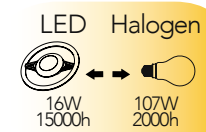

Modulo LED classe A+
E27 16W 230V

Misure
dimensioni in mm

Attacco

Efficienza
energetica

| Codice | EAN | Watt | Cri | Lumen | Angolo | K | Durata | Inner | Master |
|------------------|---------------|------|-----|-------|--------|------|--------|-------|--------|
| LED-LIGHT-E27-16 | 8031440361361 | 16W | 80 | 1400 | 360° | 4000 | 15000h | 1 | 24 |