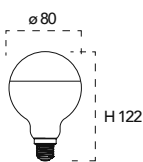

Lampada LED classe **A++**
T25 4,5W 230V

Misure
dimensioni in mm

Attacco

Efficienza
energetica

Codice	EAN	Watt	Cri	Lumen	Angolo	K	Durata	Inner	Master
LUXA-E14T25-4,5C	8031414873203	4,5W	80	470	300°	2700	15000h	10	40
LUXA-E14T25-4,5F	8031414873210	4,5W	80	470	300°	6500	15000h	10	40
LUXA-E14T25-4,5M	8031414873227	4,5W	80	470	300°	4000	15000h	10	40

Lampada LED classe **A++**
T45 8W 230V

Misure
dimensioni in mm

Attacco

Efficienza
energetica

Codice	EAN	Watt	Cri	Lumen	Angolo	K	Durata	Inner	Master
LUXA-E27T45-8C	8031414874163	8W	80	1055	300°	2700	15000h	10	40
LUXA-E27T45-8F	8031414874187	8W	80	1055	300°	6500	15000h	10	40
LUXA-E27T45-8M	8031414874170	8W	80	1055	300°	4000	15000h	10	40

Lampada LED decorativa classe **A+**
7W 230V

Misure
dimensioni in mm

Attacco

Efficienza
energetica

Codice	EAN	Watt	Cri	Lumen	Angolo	K	Durata	Inner	Master
I-LUXA-E27-60CR	8031440361644	7W	80	680	180°	4000	15000h	10	50

Lampada LED decorativa classe **A+**
7W 230V

Misure
dimensioni in mm

Attacco

Efficienza
energetica

Codice	EAN	Watt	Cri	Lumen	Angolo	K	Durata	Inner	Master
I-LUXA-E27-80CR	8031440312745	7W	80	680	180°	4000	15000h	10	50