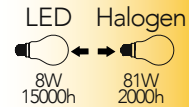

Lampada LED filamento classe **A++**
8W 230V

Dimmer 10-100

Misure
dimensioni in mm

Attacco

Efficienza
energetica

| Codice | EAN | Watt | Cri | Lumen | Angolo | K | Durata | Inner | Master |
|-----------------|---------------|------|-----|-------|--------|------|--------|-------|--------|
| LUXA-E27-8M-DIM | 8031414866267 | 8W | 80 | 1055 | 300° | 4000 | 15000h | 10 | 40 |