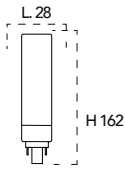

Lampada LED classe **A+**
G24 10W 230V

Misure
dimensioni in mm

Attacco

Efficienza
energetica

| Codice | EAN | Watt | Cri | Lumen | Angolo | K | Durata | Inner | Master |
|-----------------|---------------|------|-----|-------|--------|------|--------|-------|--------|
| I-LUMYA-G24-10W | 8031440351621 | 10W | 80 | 800 | 100° | 6500 | 25000h | 10 | 50 |