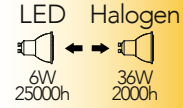

Lampada LED classe **A+**
6W 230V

Misure
dimensioni in mm

Attacco

Efficienza
energetica

| Codice | EAN | Watt | Cri | Lumen | Angolo | Kelvin | Durata | QTA Inner | QTA Master |
|-----------------|---------------|------|-----|-------|--------|--------|--------|-----------|------------|
| KLASSIC-E14G-6C | 8031440364409 | 6W | 80 | 480 | 160° | 3000 | 25000h | 10 | 100 |
| KLASSIC-E14G-6F | 8031440364379 | 6W | 80 | 480 | 160° | 5000 | 25000h | 10 | 100 |
| KLASSIC-E14G-6M | 8031440364386 | 6W | 80 | 480 | 160° | 4000 | 25000h | 10 | 100 |

Lampada LED classe **A+**
6W dimmer 230V

Misure
dimensioni in mm

Attacco

Efficienza
energetica

| Codice | EAN | Watt | Cri | Lumen | Angolo | Kelvin | Durata | QTA Inner | QTA Master |
|---------------------|---------------|------|-----|-------|--------|--------|--------|-----------|------------|
| KLASSIC-E14G-6C-DIM | 8031414865659 | 6W | 80 | 480 | 160° | 3000 | 25000h | 10 | 100 |
| KLASSIC-E14G-6F-DIM | 8031414865666 | 6W | 80 | 480 | 160° | 5000 | 25000h | 10 | 100 |
| KLASSIC-E14G-6M-DIM | 8031414865635 | 6W | 80 | 480 | 160° | 4000 | 25000h | 10 | 100 |

Lampada LED classe **A+**
6W 230V

Misure
dimensioni in mm

Attacco

Efficienza
energetica

| Codice | EAN | Watt | Cri | Lumen | Angolo | K | Durata | Inner | Master |
|-----------------|---------------|------|-----|-------|--------|------|--------|-------|--------|
| KLASSIC-GU10-6C | 8031440364232 | 6W | 80 | 480 | 100° | 3000 | 25000h | 10 | 100 |
| KLASSIC-GU10-6F | 8031440364249 | 6W | 80 | 480 | 100° | 6500 | 25000h | 10 | 100 |
| KLASSIC-GU10-6M | 8031440364218 | 6W | 80 | 480 | 100° | 4000 | 25000h | 10 | 100 |