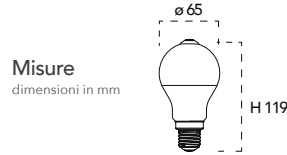

Lampada LED con sensore crepuscolare
classe **A+**
E27 12W 230V

400-1100ns
sensibile ai raggi solari
sensitive to sunlight

Attacco

Efficienza
energetica

Codice	EAN	Watt	Cri	Lumen	Angolo	K	Durata	Inner	Master
I-LUMYA-E27-CREP	8031440361620	12W	80	1100	150°	4000	25000h	10	50

Lampada LED con sensore di movimento
classe **A+**
E27 12W 230V

Attacco

Efficienza
energetica

Codice	EAN	Watt	Cri	Lumen	Angolo	K	Durata	Inner	Master
I-LUMYA-E27-SENS	8031440361613	12W	80	1100	150°	4000	25000h	10	50

Lampada LED d'emergenza
classe **A+**
E27 7W 230V

Attacco

Efficienza
energetica

Codice	EAN	Watt	Cri	Lumen	Angolo	K	Durata	Inner	Master
I-LUMYA-E27-HELP	8031440361637	7W	80	630	150°	4000	25000h	10	50