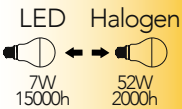

Lampada LED decorativa classe **A+**
7W 230V

Misure
dimensioni in mm

Attacco

Efficienza
energetica

| Codice | EAN | Watt | Cri | Lumen | Angolo | K | Durata | Inner | Master |
|-----------------|---------------|------|-----|-------|--------|------|--------|-------|--------|
| I-LUXA-E27-60CR | 8031440361644 | 7W | 80 | 680 | 180° | 4000 | 15000h | 10 | 50 |