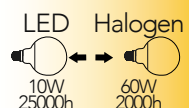

Lampada LED SMART classe **A+**
10W 230V

Dimming

Misure
dimensioni in mm

Attacco

Efficienza
energetica

| Codice | EAN | Watt | Cri | Lumen | Angolo | K | Durata | Inner | Master |
|---------------------|---------------|------|-----|-------|--------|---|--------|-------|--------|
| SMART-E27G95-RGBCCT | 8031414872664 | 10W | 80 | 800 | 200° | | 25000h | 5 | 20 |