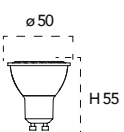

Lampada LED classe **A+**
E27 8,5W 230V

Misure
dimensioni in mm

Attacco

Efficienza
energetica

RADIOCOMANDO INCLUSO

Codice	EAN	Watt	Cri	Lumen	Angolo	K	Durata	Inner	Master
I-LUMYA-E27-W/WW	8031440354455	8,5W	80	600	180°		15000h	10	50

Lampada LED RGBW classe **A+**
E27 10W 230V

4000K

Misure
dimensioni in mm

Attacco

Efficienza
energetica

Codice	EAN	Watt	Cri	Lumen	Angolo	K	Durata	Inner	Master
I-LUMYA-E27-RGB	8031440354431	10W	80	800	180°	4000	15000h	10	50

RADIOCOMANDO INCLUSO

Lampada LED RGBW classe **A+**
GU10 4W 230V

4000K

Misure
dimensioni in mm

Attacco

Efficienza
energetica

Codice	EAN	Watt	Cri	Lumen	Angolo	K	Durata	Inner	Master
I-LUMYA-GU10-RGB	8031440354448	4W	80	300	38°	4000	15000h	10	50