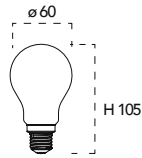

Collezione Idea

Catalogo

ILLUCE
ambiente
Design

Lampada LED decorativa classe B
8W 230V

Misure
dimensioni in mm

Attacco

Efficienza
energetica

| Codice | EAN | Watt | Cri | Lumen | Angolo | K | Durata | Inner | Master |
|------------------|---------------|------|-----|-------|--------|------|--------|-------|--------|
| I-LUXA-S-E27-A60 | 8031414873425 | 8W | 80 | 210 | 300° | 4000 | 15000h | 10 | 40 |