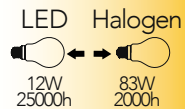

Lampada LED classe **A+**
6W 230V

Misure
dimensioni in mm

Attacco

Efficienza
energetica

KIT 3PZ

| Codice | EAN | Watt | Cri | Lumen | Angolo | Kelvin | Durata | QTA Inner | QTA Master |
|---------------------|---------------|------|-----|-------|--------|--------|--------|-----------|------------|
| KLASSIC-E14C-6C-KIT | 8031414864010 | 6W | 80 | 480 | 160° | 3000 | 25000h | 1 | 20 |
| KLASSIC-E14C-6F-KIT | 8031414864027 | 6W | 80 | 480 | 160° | 5000 | 25000h | 1 | 20 |
| KLASSIC-E14C-6M-KIT | 8031414864003 | 6W | 80 | 480 | 160° | 4000 | 25000h | 1 | 20 |

Lampada LED classe **A+**
6W 230V

Misure
dimensioni in mm

Attacco

Efficienza
energetica

| Codice | EAN | Watt | Cri | Lumen | Angolo | Kelvin | Durata | QTA Inner | QTA Master |
|-----------------|---------------|------|-----|-------|--------|--------|--------|-----------|------------|
| KLASSIC-E14G-6C | 8031440364409 | 6W | 80 | 480 | 160° | 3000 | 25000h | 10 | 100 |
| KLASSIC-E14G-6F | 8031440364379 | 6W | 80 | 480 | 160° | 5000 | 25000h | 10 | 100 |
| KLASSIC-E14G-6M | 8031440364386 | 6W | 80 | 480 | 160° | 4000 | 25000h | 10 | 100 |

Lampada LED classe **A+**
12W 230V

Misure
dimensioni in mm

Attacco

Efficienza
energetica

| Codice | EAN | Watt | Cri | Lumen | Angolo | K | Durata | Inner | Master |
|-----------------|---------------|------|-----|-------|--------|------|--------|-------|--------|
| KLASSIC-E27-12C | 8031440364294 | 12W | 80 | 1080 | 240° | 3000 | 25000h | 10 | 100 |
| KLASSIC-E27-12F | 8031440364300 | 12W | 80 | 1080 | 240° | 6500 | 25000h | 10 | 100 |
| KLASSIC-E27-12M | 8031440364270 | 12W | 80 | 1080 | 240° | 4000 | 25000h | 10 | 100 |