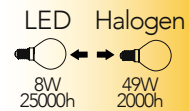

Lampada LED classe **A+**
6W 230V

Misure
dimensioni in mm

Attacco

Efficienza
energetica

| Codice | EAN | Watt | Cri | Lumen | Angolo | Kelvin | Durata | QTA Inner | QTA Master |
|-----------------|---------------|------|-----|-------|--------|--------|--------|-----------|------------|
| KLASSIC-E14G-6C | 8031440364409 | 6W | 80 | 480 | 160° | 3000 | 25000h | 10 | 100 |
| KLASSIC-E14G-6F | 8031440364379 | 6W | 80 | 480 | 160° | 5000 | 25000h | 10 | 100 |
| KLASSIC-E14G-6M | 8031440364386 | 6W | 80 | 480 | 160° | 4000 | 25000h | 10 | 100 |

Lampada LED classe **A+**
8W 230V

Misure
dimensioni in mm

Attacco

Efficienza
energetica

| Codice | EAN | Watt | Cri | Lumen | Angolo | Kelvin | Durata | QTA Inner | QTA Master |
|-----------------|---------------|------|-----|-------|--------|--------|--------|-----------|------------|
| KLASSIC-E14G-8C | 8031414865642 | 8W | 80 | 640 | 160° | 3000 | 25000h | 10 | 100 |
| KLASSIC-E14G-8F | 8031414865611 | 8W | 80 | 640 | 160° | 6500 | 25000h | 10 | 100 |
| KLASSIC-E14G-8M | 8031414865628 | 8W | 80 | 640 | 160° | 4000 | 25000h | 10 | 100 |

Lampada LED classe **A+**
6W dimmer 230V

Misure
dimensioni in mm

Attacco

Efficienza
energetica

| Codice | EAN | Watt | Cri | Lumen | Angolo | Kelvin | Durata | QTA Inner | QTA Master |
|---------------------|---------------|------|-----|-------|--------|--------|--------|-----------|------------|
| KLASSIC-E14G-6C-DIM | 8031414865659 | 6W | 80 | 480 | 160° | 3000 | 25000h | 10 | 100 |
| KLASSIC-E14G-6F-DIM | 8031414865666 | 6W | 80 | 480 | 160° | 5000 | 25000h | 10 | 100 |
| KLASSIC-E14G-6M-DIM | 8031414865635 | 6W | 80 | 480 | 160° | 4000 | 25000h | 10 | 100 |