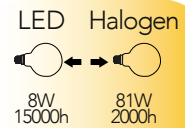

Lampada LED filamento classe **A++**
8W 230V

Misure
dimensioni in mm

Attacco

Efficienza
energetica

| Codice | EAN | Watt | Cri | Lumen | Angolo | K | Durata | Inner | Master |
|---------------------|---------------|------|-----|-------|--------|------|--------|-------|--------|
| LUXA-E27G125-8M-DIM | 8031414873333 | 8W | 80 | 1055 | 300° | 4000 | 15000h | 5 | 20 |