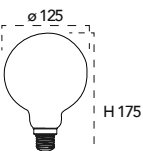

Lampada LED decorativa classe **A+**
7W 230V

Attacco