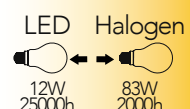

Lampada LED classe **A+**
6W 230V

Misure
dimensioni in mm

Attacco

Efficienza
energetica

| Codice | EAN | Watt | Cri | Lumen | Angolo | Kelvin | Durata | QTA Inner | QTA Master |
|-----------------|---------------|------|-----|-------|--------|--------|--------|-----------|------------|
| KLASSIC-E14G-6C | 8031440364409 | 6W | 80 | 480 | 160° | 3000 | 25000h | 10 | 100 |
| KLASSIC-E14G-6F | 8031440364379 | 6W | 80 | 480 | 160° | 5000 | 25000h | 10 | 100 |
| KLASSIC-E14G-6M | 8031440364386 | 6W | 80 | 480 | 160° | 4000 | 25000h | 10 | 100 |

Lampada LED classe **A+**
12W 230V

Misure
dimensioni in mm

Attacco

Efficienza
energetica

KIT 3PZ

| Codice | EAN | Watt | Cri | Lumen | Angolo | K | Durata | Inner | Master |
|---------------------|---------------|------|-----|-------|--------|------|--------|-------|--------|
| KLASSIC-E27-12C-KIT | 8031440364799 | 12W | 80 | 1080 | 240° | 3000 | 25000h | 1 | 20 |
| KLASSIC-E27-12F-KIT | 8031440355032 | 12W | 80 | 1080 | 240° | 6500 | 25000h | 1 | 20 |
| KLASSIC-E27-12M-KIT | 8031440355063 | 12W | 80 | 1080 | 240° | 4000 | 25000h | 1 | 20 |

Lampada LED classe **A+**
15W 230V

Misure
dimensioni in mm

Attacco

Efficienza
energetica

| Codice | EAN | Watt | Cri | Lumen | Angolo | K | Durata | Inner | Master |
|--------------------|---------------|------|-----|-------|--------|------|--------|-------|--------|
| KLASSIC-E27G95-15C | 8031414865505 | 15W | 80 | 1200 | 200° | 3000 | 25000h | 1 | 20 |
| KLASSIC-E27G95-15F | 8031414865482 | 15W | 80 | 1200 | 200° | 5000 | 25000h | 1 | 20 |
| KLASSIC-E27G95-15M | 8031414865475 | 15W | 80 | 1200 | 200° | 4000 | 25000h | 1 | 20 |