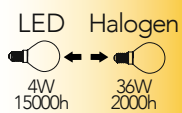

Lampada LED filamento classe **A++**
4W 230V

Misure
dimensioni in mm

Attacco

Efficienza
energetica

| Codice | EAN | Watt | Cri | Lumen | Angolo | K | Durata | Inner | Master |
|------------------|---------------|------|-----|-------|--------|------|--------|-------|--------|
| LUXA-E14G-4C-KIT | 8031414865826 | 4W | 80 | 470 | 300° | 2700 | 15000h | 1 | 30 |
| LUXA-E14G-4F-KIT | 8031414865796 | 4W | 80 | 470 | 300° | 5000 | 15000h | 1 | 30 |
| LUXA-E14G-4M-KIT | 8031414865802 | 4W | 80 | 470 | 300° | 4000 | 15000h | 1 | 30 |