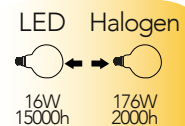

Lampada LED filamento classe **A++**
16W 230V

Misure
dimensioni in mm

Attacco

Efficienza
energetica

| Codice | EAN | Watt | Cri | Lumen | Angolo | K | Durata | Inner | Master |
|-----------------|---------------|------|-----|-------|--------|------|--------|-------|--------|
| LUXA-E27G95-16C | 8031414873340 | 16W | 80 | 2300 | 300° | 2700 | 15000h | 5 | 20 |
| LUXA-E27G95-16F | 8031414873357 | 16W | 80 | 2300 | 300° | 6500 | 15000h | 5 | 20 |
| LUXA-E27G95-16M | 8031414873364 | 16W | 80 | 2300 | 300° | 4000 | 15000h | 5 | 20 |