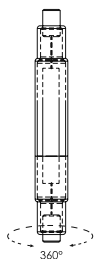

Lampada LED classe **A++**
R7S 4W 230V

Misure
dimensioni in mm

Attacco

Efficienza energetica LED Halogen
4W 25000h ↔ 36W 2000h

Codice	EAN	Watt	Cri	Lumen	Angolo	K	Durata	Inner	Master
I-LUMYA-R7S-4W	8031414873166	4W	80	470	360°	3000	25000h	10	100

Lampada LED classe **A++**
R7S 8W 230V

Misure
dimensioni in mm

Attacco

Efficienza energetica LED Halogen
8W 25000h ↔ 81W 2000h

Codice	EAN	Watt	Cri	Lumen	Angolo	K	Durata	Inner	Master
I-LUMYA-R7S-8W	8031414873135	8W	80	1055	360°	3000	25000h	10	100

Lampada LED classe **A+**
R7S 5W 230V

Misure
dimensioni in mm

Attacco

Efficienza energetica LED Halogen
5W 25000h ↔ 38W 2000h

Codice	EAN	Watt	Cri	Lumen	Angolo	K	Durata	Inner	Master
I-LUMYA-R7S5-5W	8031440354417	5W	80	500	360°	3000	25000h	10	50

Lampada LED classe **A+**
R7S 10W 230V

Misure
dimensioni in mm

Attacco

Efficienza energetica LED Halogen
10W 25000h ↔ 76W 2000h

Codice	EAN	Watt	Cri	Lumen	Angolo	K	Durata	Inner	Master
I-LUMYA-R7S5-10W	8031440351652	10W	80	1000	360°	3000	25000h	10	50

Lampada LED classe **A+**
R7S 16W 230V

Misure
dimensioni in mm

Attacco

Efficienza energetica LED Halogen
16W 25000h ↔ 138W 2000h

Codice	EAN	Watt	Cri	Lumen	Angolo	K	Durata	Inner	Master
I-LUMYA-R7S5-16W	8031440359306	16W	80	1800	360°	3000	25000h	10	50