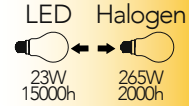

Lampada LED filamento classe **A+**
23W 230V

Misure
dimensioni in mm

Attacco

Efficienza
energetica

| Codice | EAN | Watt | Cri | Lumen | Angolo | K | Durata | Inner | Master |
|--------------|---------------|------|-----|-------|--------|------|--------|-------|--------|
| LUXA-E27-23C | 8031414864706 | 23W | 80 | 3452 | 300° | 2700 | 15000h | 5 | 20 |
| LUXA-E27-23F | 8031414870721 | 23W | 80 | 3452 | 300° | 6500 | 15000h | 5 | 20 |
| LUXA-E27-23M | 8031414870707 | 23W | 80 | 3452 | 300° | 4000 | 15000h | 5 | 20 |