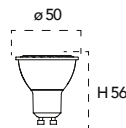

Lampada LED classe **A+**
6W 230V

Misure
dimensioni in mm

Attacco

Efficienza
energetica

| Codice | EAN | Watt | Cri | Lumen | Angolo | Kelvin | Durata | QTA Inner | QTA Master |
|-----------------|---------------|------|-----|-------|--------|--------|--------|-----------|------------|
| KLASSIC-E14G-6C | 8031440364409 | 6W | 80 | 480 | 160° | 3000 | 25000h | 10 | 100 |
| KLASSIC-E14G-6F | 8031440364379 | 6W | 80 | 480 | 160° | 5000 | 25000h | 10 | 100 |
| KLASSIC-E14G-6M | 8031440364386 | 6W | 80 | 480 | 160° | 4000 | 25000h | 10 | 100 |

Lampada LED classe **A+**
In vetro 4,5W 230V

Misure
dimensioni in mm

Attacco

Efficienza
energetica

| Codice | EAN | Watt | Cri | Lumen | Angolo | K | Durata | Inner | Master |
|--------------------|---------------|------|-----|-------|--------|------|--------|-------|--------|
| KLASSIC-GU10V-4,5C | 8031414873081 | 4,5W | 80 | 355 | 38° | 3000 | 15000h | 10 | 100 |
| KLASSIC-GU10V-4,5F | 8031414873050 | 4,5W | 80 | 355 | 38° | 6500 | 15000h | 10 | 100 |
| KLASSIC-GU10V-4,5M | 8031414873067 | 4,5W | 80 | 355 | 38° | 4000 | 15000h | 10 | 100 |

Lampada LED classe **A+**
6W 230V

Misure
dimensioni in mm

Attacco

Efficienza
energetica

| Codice | EAN | Watt | Cri | Lumen | Angolo | K | Durata | Inner | Master |
|-------------------|---------------|------|-----|-------|--------|------|--------|-------|--------|
| KLASSIC-GU10NR-6C | 8031414874224 | 6W | 80 | 420 | 15° | 3000 | 15000h | 10 | 100 |
| KLASSIC-GU10NR-6F | 8031414874200 | 6W | 80 | 420 | 15° | 6500 | 15000h | 10 | 100 |
| KLASSIC-GU10NR-6M | 8031414874194 | 6W | 80 | 420 | 15° | 4000 | 15000h | 10 | 100 |