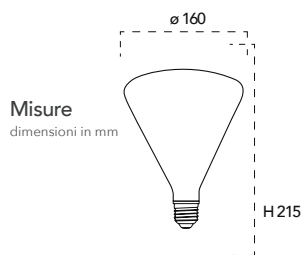

Lampada LED decorativa classe **A+**
8W 230V

Efficienza
energetica

LED	Halogen
8W	52W
15000h	2000h

Codice	EAN	Watt	Cri	Lumen	Angolo	K	Durata	Inner	Master	
I-LUXA-B-E27-LB160	8031414875450	8W	80	680	300°	4000	15000h	1	6