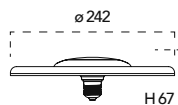

Modulo LED classe A+
E27 16W 230V

Misure
dimensioni in mm

Attacco