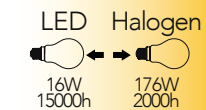

Lampada LED filamento classe **A+**
16W 230V

Misure
dimensioni in mm

Attacco

Efficienza
energetica

| Codice | EAN | Watt | Cri | Lumen | Angolo | K | Durata | Inner | Master |
|--------------|---------------|------|-----|-------|--------|------|--------|-------|--------|
| LUXA-E27-16C | 8031414873234 | 16W | 80 | 2300 | 300° | 2700 | 15000h | 10 | 40 |
| LUXA-E27-16F | 8031414873241 | 16W | 80 | 2300 | 300° | 6500 | 15000h | 10 | 40 |
| LUXA-E27-16M | 8031414873258 | 16W | 80 | 2300 | 300° | 4000 | 15000h | 10 | 40 |