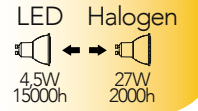

Lampada LED classe **A+**
6W 230V

Misure
dimensioni in mm

Attacco

Efficienza
energetica

| Codice | EAN | Watt | Cri | Lumen | Angolo | Kelvin | Durata | QTA Inner | QTA Master |
|-----------------|---------------|------|-----|-------|--------|--------|--------|-----------|------------|
| KLASSIC-E14G-6C | 8031440364409 | 6W | 80 | 480 | 160° | 3000 | 25000h | 10 | 100 |
| KLASSIC-E14G-6F | 8031440364379 | 6W | 80 | 480 | 160° | 5000 | 25000h | 10 | 100 |
| KLASSIC-E14G-6M | 8031440364386 | 6W | 80 | 480 | 160° | 4000 | 25000h | 10 | 100 |

Lampada LED classe **A+**
In vetro 4,5W 230V

Misure
dimensioni in mm

Attacco

Efficienza
energetica

| Codice | EAN | Watt | Cri | Lumen | Angolo | K | Durata | Inner | Master |
|--------------------|---------------|------|-----|-------|--------|------|--------|-------|--------|
| KLASSIC-GU10V-4,5C | 8031414873081 | 4,5W | 80 | 355 | 38° | 3000 | 15000h | 10 | 100 |
| KLASSIC-GU10V-4,5F | 8031414873050 | 4,5W | 80 | 355 | 38° | 6500 | 15000h | 10 | 100 |
| KLASSIC-GU10V-4,5M | 8031414873067 | 4,5W | 80 | 355 | 38° | 4000 | 15000h | 10 | 100 |

Lampada LED classe **A+**
6W 230V

Misure
dimensioni in mm

Attacco

Efficienza
energetica

| Codice | EAN | Watt | Cri | Lumen | Angolo | K | Durata | Inner | Master |
|-------------------|---------------|------|-----|-------|--------|------|--------|-------|--------|
| KLASSIC-GU10NR-6C | 8031414874224 | 6W | 80 | 420 | 15° | 3000 | 15000h | 10 | 100 |
| KLASSIC-GU10NR-6F | 8031414874200 | 6W | 80 | 420 | 15° | 6500 | 15000h | 10 | 100 |
| KLASSIC-GU10NR-6M | 8031414874194 | 6W | 80 | 420 | 15° | 4000 | 15000h | 10 | 100 |