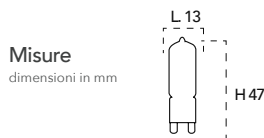

Lampada LED classe **A+**
COB 2W 230V