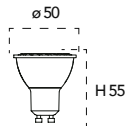

Lampada LED classe **A+**
6W 230V

Misure
dimensioni in mm

Attacco

Efficienza
energetica

| Codice | EAN | Watt | Cri | Lumen | Angolo | K | Durata | Inner | Master |
|-----------------|---------------|------|-----|-------|--------|------|--------|-------|--------|
| KLASSIC-GU10-6C | 8031440364232 | 6W | 80 | 480 | 100° | 3000 | 25000h | 10 | 100 |
| KLASSIC-GU10-6F | 8031440364249 | 6W | 80 | 480 | 100° | 6500 | 25000h | 10 | 100 |
| KLASSIC-GU10-6M | 8031440364218 | 6W | 80 | 480 | 100° | 4000 | 25000h | 10 | 100 |

Lampada LED classe **A+**
9W 230V

Misure
dimensioni in mm

Attacco

Efficienza
energetica

| Codice | EAN | Watt | Cri | Lumen | Angolo | K | Durata | Inner | Master |
|-----------------|---------------|------|-----|-------|--------|------|--------|-------|--------|
| KLASSIC-GU10-9C | 8031440364225 | 9W | 80 | 810 | 100° | 3000 | 25000h | 10 | 100 |
| KLASSIC-GU10-9F | 8031440364195 | 9W | 80 | 810 | 100° | 6500 | 25000h | 10 | 100 |
| KLASSIC-GU10-9M | 8031440364201 | 9W | 80 | 810 | 100° | 4000 | 25000h | 10 | 100 |

Lampada LED classe **A+**
6W Dimmer 230V

Misure
dimensioni in mm

Attacco

Efficienza
energetica

| Codice | EAN | Watt | Cri | Lumen | Angolo | K | Durata | Inner | Master |
|---------------------|---------------|------|-----|-------|--------|------|--------|-------|--------|
| KLASSIC-GU10-6C-DIM | 8031414866106 | 6W | 80 | 480 | 100° | 3000 | 25000h | 10 | 100 |
| KLASSIC-GU10-6F-DIM | 8031414866076 | 6W | 80 | 480 | 100° | 5000 | 25000h | 10 | 100 |
| KLASSIC-GU10-6M-DIM | 8031414866083 | 6W | 80 | 480 | 100° | 4000 | 25000h | 10 | 100 |