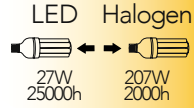

Lampada LED classe **A+**
E27 LOWBAY 27W 230V 

Misure
dimensioni in mm

Attacco

Efficienza
energetica

| Codice | EAN | Watt | Cri | Lumen | Angolo | K | Durata | Inner | Master |
|-------------------|---------------|------|-----|-------|--------|---|--------|-------|--------|
| I-LUMYA-E27LB-27M | 8031440359276 | 27W | 80 | 2700 | 360° | 4000  | 25000h | 3 | 15 |