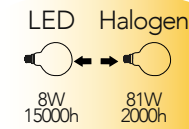

KIT 3PZ

Lampada LED filamento classe **A++**
8W 230V

Misure
dimensioni in mm

Attacco

Efficienza
energetica

| Codice | EAN | Watt | Cri | Lumen | Angolo | K | Durata | Inner | Master |
|----------------|---------------|------|-----|-------|--------|------|--------|-------|--------|
| LUXA-E27G95-8C | 8031414861712 | 8W | 80 | 1055 | 300° | 2700 | 15000h | 5 | 20 |
| LUXA-E27G95-8F | 8031414861729 | 8W | 80 | 1055 | 300° | 5000 | 15000h | 5 | 20 |
| LUXA-E27G95-8M | 8031414861736 | 8W | 80 | 1055 | 300° | 4000 | 15000h | 5 | 20 |