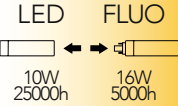

Lampada LED classe **A+**
G24 10W 230V

Misure
dimensioni in mm

Attacco

Efficienza
energetica

| Codice | EAN | Watt | Cri | Lumen | Angolo | K | Durata | Inner | Master |
|-----------------|---------------|------|-----|-------|--------|------|--------|-------|--------|
| I-LUMYA-G24-10W | 8031440351621 | 10W | 80 | 800 | 100° | 6500 | 25000h | 10 | 50 |