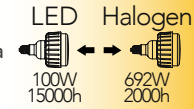

Lampada LED classe **A+**
E40 LOWBAY 100W 230V 

Misure
dimensioni in mm

Attacco

Efficienza
energetica

| Codice | EAN | Watt | Cri | Lumen | Angolo | K | Durata | Inner | Master | |
|------------------------|---------------|--|-----|-------|--------|---|--------|-------|--------|----|
| I-LUMYA-E40LB-100M | 8031414873159 | 100W | 80 | 9000 | 120° | 4000  | 15000h | 2 | 10 | |
| I-LUMYA-E40LB-100-DIFF | 8031414873180 | DIFFUSORE IN POLICARBONATO PER LAMPADA LED LOWBAY E40 100W | | | | | | | 1 | 50 |