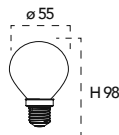

Lampada LED classe **A+**
5W 230V

Misure
dimensioni in mm

Attacco

Efficienza
energetica

KIT 3PZ

Codice	EAN	Watt	Cri	Lumen	Angolo	K	Durata	Inner	Master
KLASSIC-E27-5C-KIT	8031440364850	5W	80	396	240°	3000	25000h	1	30
KLASSIC-E27-5M-KIT	8031440364638	5W	80	396	240°	4000	25000h	1	30

Lampada LED classe **A+**
12W 230V

Misure
dimensioni in mm

Attacco

Efficienza
energetica

KIT 3PZ

Codice	EAN	Watt	Cri	Lumen	Angolo	K	Durata	Inner	Master
KLASSIC-E27-12C-KIT	8031440364799	12W	80	1080	240°	3000	25000h	1	20
KLASSIC-E27-12F-KIT	8031440355032	12W	80	1080	240°	6500	25000h	1	20
KLASSIC-E27-12M-KIT	8031440355063	12W	80	1080	240°	4000	25000h	1	20

Lampada LED classe **A+**
15W 230V

Misure
dimensioni in mm

Attacco

Efficienza
energetica

Codice	EAN	Watt	Cri	Lumen	Angolo	K	Durata	Inner	Master
KLASSIC-E27G95-15C	8031414865505	15W	80	1200	200°	3000	25000h	1	20
KLASSIC-E27G95-15F	8031414865482	15W	80	1200	200°	5000	25000h	1	20
KLASSIC-E27G95-15M	8031414865475	15W	80	1200	200°	4000	25000h	1	20

Lampada LED classe **A+**
18W 230V

Misure
dimensioni in mm

Attacco

Efficienza
energetica

Codice	EAN	Watt	Cri	Lumen	Angolo	K	Durata	Inner	Master
KLASSIC-E27G120-20C	8031414865451	18W	80	1600	200°	3000	25000h	1	10
KLASSIC-E27G120-20F	8031414865437	18W	80	1600	200°	5000	25000h	1	10
KLASSIC-E27G120-20M	8031414865468	18W	80	1600	200°	4000	25000h	1	10