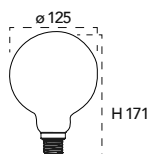

Lampada LED filamento classe **A++**
8W 230V

Attacco