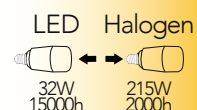

Lampada LED classe **A+**
E27 LOWBAY 32W 230V

Misure
dimensioni in mm

Attacco

Efficienza
energetica

| Codice | EAN | Watt | Cri | Lumen | Angolo | K | Durata | Inner | Master |
|-------------------|---------------|------|-----|-------|--------|------|--------|-------|--------|
| I-LUMYA-E27LB-32W | 8031440353298 | 32W | 80 | 2800 | 300° | 4000 | 15000h | 3 | 15 |