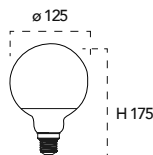

Misure
dimensioni in mm

Attacco