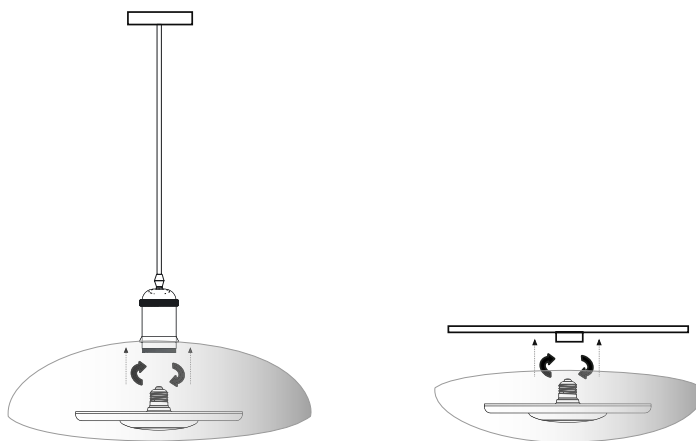

Modulo circolare LED attacco E27
E27 round LED module

Misure
dimensioni in mm

Attacco

Efficienza
energetica

Codice	EAN	Watt	Cri	Lumen	Angolo	K	Durata	Inner	Master
LED-LIGHT-E27-12	8031440361354	12W	80	1020	360°	4000	15000h	1	24