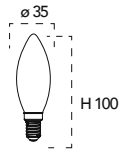

Lampada LED filamento classe **A++**
4W 230V

Misure
dimensioni in mm

Attacco

Efficienza
energetica

| Codice | EAN | Watt | Cri | Lumen | Angolo | K | Durata | Inner | Master |
|--------------------|---------------|------|-----|-------|--------|------|--------|-------|--------|
| LUXA-B-E14C-4C-KIT | 8031414865765 | 4W | 80 | 470 | 300° | 2700 | 15000h | 1 | 30 |
| LUXA-B-E14C-4F-KIT | 8031414865925 | 4W | 80 | 470 | 300° | 5000 | 15000h | 1 | 30 |
| LUXA-B-E14C-4M-KIT | 8031414865918 | 4W | 80 | 470 | 300° | 4000 | 15000h | 1 | 30 |