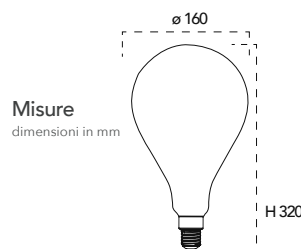

Attacco

Efficienza
energetica

LED Halogen
← →
8W 15000h 19W 2000h

Codice	EAN	Watt	Cri	Lumen	Angolo	K	Durata	Inner	Master
I-LUXA-S-E27-GLS160	8031414873371	8W	80	250	300°	4000	15000h	1	6