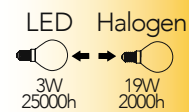

Lampada LED classe **A+**
6W dimmer 230V

Misure
dimensioni in mm

Attacco

Efficienza
energetica

| Codice | EAN | Watt | Cri | Lumen | Angolo | Kelvin | Durata | QTA Inner | QTA Master |
|---------------------|---------------|------|-----|-------|--------|--------|--------|-----------|------------|
| KLASSIC-E14G-6C-DIM | 8031414865659 | 6W | 80 | 480 | 160° | 3000 | 25000h | 10 | 100 |
| KLASSIC-E14G-6F-DIM | 8031414865666 | 6W | 80 | 480 | 160° | 5000 | 25000h | 10 | 100 |
| KLASSIC-E14G-6M-DIM | 8031414865635 | 6W | 80 | 480 | 160° | 4000 | 25000h | 10 | 100 |

Lampada LED classe **A+**
3W 230V

Misure
dimensioni in mm

Attacco

Efficienza
energetica

| Codice | EAN | Watt | Cri | Lumen | Angolo | Kelvin | Durata | QTA Inner | QTA Master |
|---------------------|---------------|------|-----|-------|--------|--------|--------|-----------|------------|
| KLASSIC-E14G-3C-KIT | 8031440364669 | 3W | 80 | 249 | 160° | 3000 | 25000h | 1 | 30 |
| KLASSIC-E14G-3M-KIT | 8031440364676 | 3W | 80 | 249 | 160° | 4000 | 25000h | 1 | 30 |

KIT 3PZ

Lampada LED classe **A+**
6W 230V

Misure
dimensioni in mm

Attacco

Efficienza
energetica

KIT 3PZ

| Codice | EAN | Watt | Cri | Lumen | Angolo | K | Durata | Inner | Master |
|---------------------|---------------|------|-----|-------|--------|------|--------|-------|--------|
| KLASSIC-E14G-6C-KIT | 8031440364805 | 6W | 80 | 480 | 160° | 3000 | 25000h | 1 | 20 |
| KLASSIC-E14G-6F-KIT | 8031440364782 | 6W | 80 | 480 | 160° | 5000 | 25000h | 1 | 20 |
| KLASSIC-E14G-6M-KIT | 8031440364812 | 6W | 80 | 480 | 160° | 4000 | 25000h | 1 | 20 |