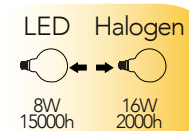

Lampada LED decorativa classe B
8W 230V

Misure
dimensioni in mm

Attacco

Efficienza
energetica

| Codice | EAN | Watt | Cri | Lumen | Angolo | K | Durata | Inner | Master |
|-------------------|---------------|------|-----|-------|--------|------|--------|-------|--------|
| I-LUXA-S-E27-G125 | 8031414875412 | 8W | 80 | 210 | 300° | 4000 | 15000h | 5 | 20 |