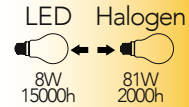

Lampada LED classe **A+**
8W 230V

Misure
dimensioni in mm

Attacco

Efficienza
energetica

| Codice | EAN | Watt | Cri | Lumen | Angolo | K | Durata | Inner | Master |
|-----------------|---------------|------|-----|-------|--------|------|--------|-------|--------|
| LUXA-E27-8C-KIT | 8031414865772 | 8W | 80 | 1055 | 300° | 2700 | 15000h | 1 | 30 |
| LUXA-E27-8F-KIT | 8031414865789 | 8W | 80 | 1055 | 300° | 5000 | 15000h | 1 | 30 |
| LUXA-E27-8M-KIT | 8031414863600 | 8W | 80 | 1055 | 300° | 4000 | 15000h | 1 | 30 |