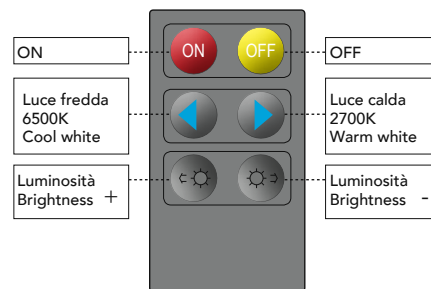

Lampada LED classe **A+**
6W Dimmer 230V

Misure
dimensioni in mm

Attacco

Efficienza
energetica

| Codice | EAN | Watt | Cri | Lumen | Angolo | K | Durata | Inner | Master |
|---------------------|---------------|------|-----|-------|--------|------|--------|-------|--------|
| KLASSIC-GU10-6C-DIM | 8031414866106 | 6W | 80 | 480 | 100° | 3000 | 25000h | 10 | 100 |
| KLASSIC-GU10-6F-DIM | 8031414866076 | 6W | 80 | 480 | 100° | 5000 | 25000h | 10 | 100 |
| KLASSIC-GU10-6M-DIM | 8031414866083 | 6W | 80 | 480 | 100° | 4000 | 25000h | 10 | 100 |

Lampada LED classe **A+**
E40 LOWBAY 100W 230V 

Misure
dimensioni in mm

Attacco

Efficienza
energetica

| Codice | EAN | Watt | Cri | Lumen | Angolo | K | Durata | Inner | Master | |
|------------------------|---------------|--|-----|-------|--------|---|--------|-------|--------|----|
| I-LUMYA-E40LB-100M | 8031414873159 | 100W | 80 | 9000 | 120° | 4000  | 15000h | 2 | 10 | |
| I-LUMYA-E40LB-100-DIFF | 8031414873180 | DIFFUSORE IN POLICARBONATO PER LAMPADA LED LOWBAY E40 100W | | | | | | | 1 | 50 |

Lampada LED classe **A+**
E27 8,5W 230V

Misure
dimensioni in mm

Attacco

Efficienza
energetica

RADIOCOMANDO INCLUSO

| Codice | EAN | Watt | Cri | Lumen | Angolo | K | Durata | Inner | Master |
|------------------|---------------|------|-----|-------|--------|---|--------|-------|--------|
| I-LUMYA-E27-W/WW | 8031440354455 | 8,5W | 80 | 600 | 180° | | 15000h | 10 | 50 |

Lampada LED RGBW classe **A+**
E27 10W 230V

4000K

Misure
dimensioni in mm

Attacco

Efficienza
energetica

| Codice | EAN | Watt | Cri | Lumen | Angolo | K | Durata | Inner | Master |
|-----------------|---------------|------|-----|-------|--------|------|--------|-------|--------|
| I-LUMYA-E27-RGB | 8031440354431 | 10W | 80 | 800 | 180° | 4000 | 15000h | 10 | 50 |