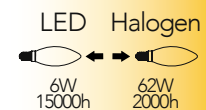

Lampada LED classe **A++**
6W 230V

Misure
dimensioni in mm

Attacco

Efficienza
energetica

| Codice | EAN | Watt | Cri | Lumen | Angolo | K | Durata | Inner | Master |
|--------------|---------------|------|-----|-------|--------|------|--------|-------|--------|
| LUXA-E14C-6C | 8031414874019 | 6W | 80 | 806 | 300° | 2700 | 15000h | 10 | 40 |
| LUXA-E14C-6F | 8031414874026 | 6W | 80 | 806 | 300° | 6500 | 15000h | 10 | 40 |
| LUXA-E14C-6M | 8031414874033 | 6W | 80 | 806 | 300° | 4000 | 15000h | 10 | 40 |