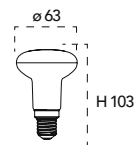

Misure
dimensioni in mm

Attacco