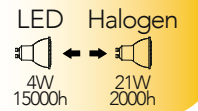

Lampada LED classe **A+**
6W 230V

Misure
dimensioni in mm

Attacco

Efficienza
energetica

| Codice | EAN | Watt | Cri | Lumen | Angolo | Kelvin | Durata | QTA Inner | QTA Master |
|-----------------|---------------|------|-----|-------|--------|--------|--------|-----------|------------|
| KLASSIC-E14G-6C | 8031440364409 | 6W | 80 | 480 | 160° | 3000 | 25000h | 10 | 100 |
| KLASSIC-E14G-6F | 8031440364379 | 6W | 80 | 480 | 160° | 5000 | 25000h | 10 | 100 |
| KLASSIC-E14G-6M | 8031440364386 | 6W | 80 | 480 | 160° | 4000 | 25000h | 10 | 100 |

Lampada LED classe **A+**
4W 230V

Misure
dimensioni in mm

Attacco

Efficienza
energetica

| Codice | EAN | Watt | Cri | Lumen | Angolo | K | Durata | Inner | Master |
|------------------|---------------|------|-----|-------|--------|------|--------|-------|--------|
| I-LUMYA-GU10M-4C | 8031414868230 | 4W | 80 | 280 | 60° | 3000 | 15000h | 10 | 100 |
| I-LUMYA-GU10M-4F | 8031414868247 | 4W | 80 | 280 | 60° | 6500 | 15000h | 10 | 100 |
| I-LUMYA-GU10M-4M | 8031414861903 | 4W | 80 | 280 | 60° | 4000 | 15000h | 10 | 100 |

Lampada LED classe **A+**
In vetro 4,5W 230V

Misure
dimensioni in mm

Attacco

Efficienza
energetica

| Codice | EAN | Watt | Cri | Lumen | Angolo | K | Durata | Inner | Master |
|--------------------|---------------|------|-----|-------|--------|------|--------|-------|--------|
| KLASSIC-GU10V-4,5C | 8031414873081 | 4,5W | 80 | 355 | 38° | 3000 | 15000h | 10 | 100 |
| KLASSIC-GU10V-4,5F | 8031414873050 | 4,5W | 80 | 355 | 38° | 6500 | 15000h | 10 | 100 |
| KLASSIC-GU10V-4,5M | 8031414873067 | 4,5W | 80 | 355 | 38° | 4000 | 15000h | 10 | 100 |