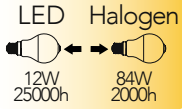

Lampada LED con sensore crepuscolare
 classe **A+**
E27 12W 230V

400-1100ns
 sensibile ai raggi solari
 sensitive to sunlight

Attacco

Efficienza
energetica

| Codice | EAN | Watt | Cri | Lumen | Angolo | K | Durata | Inner | Master |
|------------------|---------------|------|-----|-------|--------|------|--------|-------|--------|
| I-LUMYA-E27-CREP | 8031440361620 | 12W | 80 | 1100 | 150° | 4000 | 25000h | 10 | 50 |