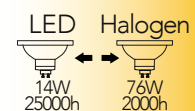

Lampada LED classe **A+**
AR111 14W 230V

Misure
dimensioni in mm

Attacco

Efficienza
energetica

| Codice | EAN | Watt | Cri | Lumen | Angolo | K | Durata | Inner | Master |
|----------------------|---------------|------|-----|-------|--------|------|--------|-------|--------|
| I-LUMYA-AR111-GU10-C | 8031414065585 | 14W | 80 | 1000 | 45° | 3000 | 25000h | 10 | 20 |
| I-LUMYA-AR111-GU10 | 8031414865512 | 14W | 80 | 1000 | 45° | 4000 | 25000h | 10 | 20 |