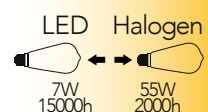

Efficienza
energetica

Codice	EAN	Watt	Cri	Lumen	Angolo	K	Durata	Inner	Master
I-LUXA-V-E27-ST64	8031440357500	7W	80	725	300°	2500	15000h	10	40