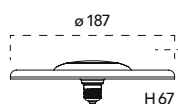

Modulo circolare LED attacco E27
E27 round LED module

Modulo LED classe A+
E27 12W 230V

Misure
dimensioni in mm

Attacco

Efficienza
energetica

| Codice | EAN | Watt | Cri | Lumen | Angolo | K | Durata | Inner | Master |
|------------------|---------------|------|-----|-------|--------|------|--------|-------|--------|
| LED-LIGHT-E27-12 | 8031440361354 | 12W | 80 | 1020 | 360° | 4000 | 15000h | 1 | 24 |