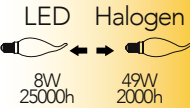

Lampada LED classe **A+**
6W 230V

Misure
dimensioni in mm

Attacco

Efficienza
energetica

| Codice | EAN | Watt | Cri | Lumen | Angolo | Kelvin | Durata | QTA Inner | QTA Master |
|-----------------|---------------|------|-----|-------|--------|--------|--------|-----------|------------|
| KLASSIC-E14G-6C | 8031440364409 | 6W | 80 | 480 | 160° | 3000 | 25000h | 10 | 100 |
| KLASSIC-E14G-6F | 8031440364379 | 6W | 80 | 480 | 160° | 5000 | 25000h | 10 | 100 |
| KLASSIC-E14G-6M | 8031440364386 | 6W | 80 | 480 | 160° | 4000 | 25000h | 10 | 100 |

Lampada LED classe **A+**
6W 230V

Misure
dimensioni in mm

Attacco

Efficienza
energetica

| Codice | EAN | Watt | Cri | Lumen | Angolo | K | Durata | Inner | Master |
|-----------------|---------------|------|-----|-------|--------|------|--------|-------|--------|
| KLASSIC-E14S-6C | 8031440364355 | 6W | 80 | 480 | 160° | 3000 | 25000h | 10 | 100 |
| KLASSIC-E14S-6F | 8031440364362 | 6W | 80 | 480 | 160° | 5000 | 25000h | 10 | 100 |
| KLASSIC-E14S-6M | 8031440364331 | 6W | 80 | 480 | 160° | 4000 | 25000h | 10 | 100 |

Lampada LED classe **A+**
8W 230V

Misure
dimensioni in mm

Attacco

Efficienza
energetica

| Codice | EAN | Watt | Cri | Lumen | Angolo | K | Durata | Inner | Master |
|-----------------|---------------|------|-----|-------|--------|------|--------|-------|--------|
| KLASSIC-E14S-8C | 8031414865598 | 8W | 80 | 640 | 160° | 3000 | 25000h | 10 | 100 |
| KLASSIC-E14S-8F | 8031414865604 | 8W | 80 | 640 | 160° | 5000 | 25000h | 10 | 100 |
| KLASSIC-E14S-8M | 8031414865574 | 8W | 80 | 640 | 160° | 4000 | 25000h | 10 | 100 |