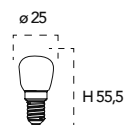

Misure
dimensioni in mm

Attacco