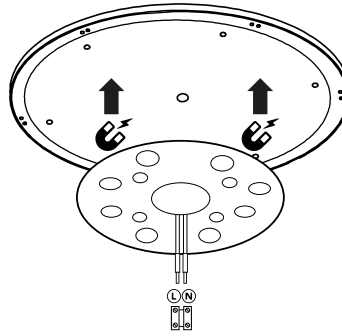

Modulo circolare LED e attacco elettrico con morsetti easy-in.
 Grazie ai magneti, il modulo è ideale per la rapida e semplice sostituzione dell'illuminazione esistente in una plafoniera o in prodotti d'illuminazione compatibili come forma e dimensione.
 Round LED module with electric easy-in connection.
 Thanks to the magnets, the LED module can be easily fixed in whatever lamp base compatible with its size and shape.