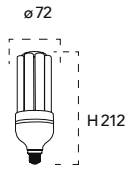

Lampada LED classe **A+**
6W 230V

Misure
dimensioni in mm

Attacco

Efficienza
energetica

| Codice | EAN | Watt | Cri | Lumen | Angolo | K | Durata | Inner | Master |
|-----------------|---------------|------|-----|-------|--------|------|--------|-------|--------|
| KLASSIC-GU10-6C | 8031440364232 | 6W | 80 | 480 | 100° | 3000 | 25000h | 10 | 100 |
| KLASSIC-GU10-6F | 8031440364249 | 6W | 80 | 480 | 100° | 6500 | 25000h | 10 | 100 |
| KLASSIC-GU10-6M | 8031440364218 | 6W | 80 | 480 | 100° | 4000 | 25000h | 10 | 100 |

Lampada LED classe **A+**
E27 PAR38 18W 230V

Misure
dimensioni in mm

Attacco

Efficienza
energetica

| Codice | EAN | Watt | Cri | Lumen | Angolo | K | Durata | Inner | Master |
|---------------|---------------|------|-----|-------|--------|------|--------|-------|--------|
| KLASSIC-PAR38 | 8031414866014 | 18W | 80 | 1440 | 40° | 3000 | 25000h | 10 | 20 |

Lampada LED classe **A+**
E27 LOWBAY 32W 230V

Misure
dimensioni in mm

Attacco

Efficienza
energetica

| Codice | EAN | Watt | Cri | Lumen | Angolo | K | Durata | Inner | Master |
|-------------------|---------------|------|-----|-------|--------|------|--------|-------|--------|
| I-LUMYA-E27LB-32W | 8031440353298 | 32W | 80 | 2800 | 300° | 4000 | 15000h | 3 | 15 |

Lampada LED classe **A+**
E27 LOWBAY 27W 230V 

Misure
dimensioni in mm

Attacco

Efficienza
energetica

| Codice | EAN | Watt | Cri | Lumen | Angolo | K | Durata | Inner | Master |
|-------------------|---------------|------|-----|-------|--------|---|--------|-------|--------|
| I-LUMYA-E27LB-27M | 8031440359276 | 27W | 80 | 2700 | 360° | 4000  | 25000h | 3 | 15 |