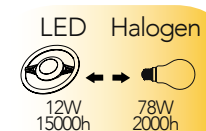

Modulo circolare LED attacco E27
E27 round LED module

Modulo LED classe A+
E27 12W 230V

Misure
dimensioni in mm

Attacco

Efficienza
energetica

| Codice | EAN | Watt | Cri | Lumen | Angolo | K | Durata | Inner | Master |
|------------------|---------------|------|-----|-------|--------|------|--------|-------|--------|
| LED-LIGHT-E27-12 | 8031440361354 | 12W | 80 | 1020 | 360° | 4000 | 15000h | 1 | 24 |