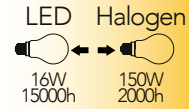

Lampada LED filamento classe **A+**
16W 230V

Misure
dimensioni in mm

Attacco

Efficienza
energetica

| Codice | EAN | Watt | Cri | Lumen | Angolo | K | Durata | Inner | Master |
|----------------|---------------|------|-----|-------|--------|------|--------|-------|--------|
| LUXA-B-E27-16C | 8031414872923 | 16W | 80 | 1950 | 300° | 2700 | 15000h | 10 | 40 |
| LUXA-B-E27-16F | 8031414872893 | 16W | 80 | 1950 | 300° | 6500 | 15000h | 10 | 40 |
| LUXA-B-E27-16M | 8031414872909 | 16W | 80 | 1950 | 300° | 4000 | 15000h | 10 | 40 |