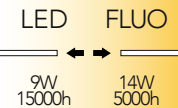

Lampada LED classe **A+**
S14D 7W - 9W 230V

Misure
dimensioni in mm

Attacco

Efficienza
energetica

| Codice | EAN | Watt | Cri | Lumen | Angolo | K | Durata | Inner | Master |
|-----------------|---------------|------|-----|-------|--------|------|--------|-------|--------|
| I-LUMYA-S14D-7W | 8031440353205 | 7W | 80 | 560 | 330° | 3500 | 15000h | 10 | 50 |
| I-LUMYA-S14D-9W | 8031440353212 | 9W | 80 | 720 | 330° | 3500 | 15000h | 10 | 50 |