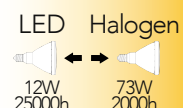

Lampada LED classe **A+**
E27 PAR30 12W 230V

Misure
dimensioni in mm

Attacco

Efficienza
energetica

| Codice | EAN | Watt | Cri | Lumen | Angolo | K | Durata | Inner | Master |
|---------------|---------------|------|-----|-------|--------|------|--------|-------|--------|
| KLASSIC-PAR30 | 8031414866045 | 12W | 80 | 960 | 40° | 3000 | 25000h | 10 | 20 |