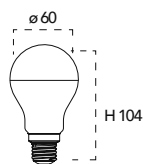

Lampada LED classe **A++**
T25 4,5W 230V

Misure
dimensioni in mm

Attacco

Efficienza
energetica

Codice	EAN	Watt	Cri	Lumen	Angolo	K	Durata	Inner	Master
LUXA-E14T25-4,5C	8031414873203	4,5W	80	470	300°	2700	15000h	10	40
LUXA-E14T25-4,5F	8031414873210	4,5W	80	470	300°	6500	15000h	10	40
LUXA-E14T25-4,5M	8031414873227	4,5W	80	470	300°	4000	15000h	10	40

Lampada LED classe **A++**
T45 8W 230V

Misure
dimensioni in mm

Attacco

Efficienza
energetica

Codice	EAN	Watt	Cri	Lumen	Angolo	K	Durata	Inner	Master
LUXA-E27T45-8C	8031414874163	8W	80	1055	300°	2700	15000h	10	40
LUXA-E27T45-8F	8031414874187	8W	80	1055	300°	6500	15000h	10	40
LUXA-E27T45-8M	8031414874170	8W	80	1055	300°	4000	15000h	10	40

Lampada LED decorativa classe **A+**
7W 230V

Misure
dimensioni in mm

Attacco

Efficienza
energetica

Codice	EAN	Watt	Cri	Lumen	Angolo	K	Durata	Inner	Master
I-LUXA-E27-60CR	8031440361644	7W	80	680	180°	4000	15000h	10	50

Lampada LED decorativa classe **A+**
7W 230V

Misure
dimensioni in mm

Attacco

Efficienza
energetica

Codice	EAN	Watt	Cri	Lumen	Angolo	K	Durata	Inner	Master
I-LUXA-E27-80CR	8031440312745	7W	80	680	180°	4000	15000h	10	50