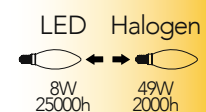

Lampada LED classe **A+**
8W 230V

Misure
dimensioni in mm

Attacco

Efficienza
energetica

| Codice | EAN | Watt | Cri | Lumen | Angolo | Kelvin | Durata | QTA Inner | QTA Master |
|-----------------|---------------|------|-----|-------|--------|--------|--------|-----------|------------|
| KLASSIC-E14C-8C | 8031414865703 | 8W | 80 | 640 | 160° | 3000 | 25000h | 10 | 100 |
| KLASSIC-E14C-8F | 8031414865673 | 8W | 80 | 640 | 160° | 6500 | 25000h | 10 | 100 |
| KLASSIC-E14C-8M | 8031414865680 | 8W | 80 | 640 | 160° | 4000 | 25000h | 10 | 100 |

Lampada LED classe **A+**
6W dimmer 230V

Dimmer 10-100

Misure
dimensioni in mm

Attacco

Efficienza
energetica

| Codice | EAN | Watt | Cri | Lumen | Angolo | Kelvin | Durata | QTA Inner | QTA Master |
|---------------------|---------------|------|-----|-------|--------|--------|--------|-----------|------------|
| KLASSIC-E14C-6C-DIM | 8031414865710 | 6W | 80 | 480 | 160° | 3000 | 25000h | 10 | 100 |
| KLASSIC-E14C-6F-DIM | 8031414865727 | 6W | 80 | 480 | 160° | 5000 | 25000h | 10 | 100 |
| KLASSIC-E14C-6M-DIM | 8031414865697 | 6W | 80 | 480 | 160° | 4000 | 25000h | 10 | 100 |

Lampada LED classe **A+**
6W 230V

Misure
dimensioni in mm

Attacco

Efficienza
energetica

KIT 3PZ

| Codice | EAN | Watt | Cri | Lumen | Angolo | Kelvin | Durata | QTA Inner | QTA Master |
|---------------------|---------------|------|-----|-------|--------|--------|--------|-----------|------------|
| KLASSIC-E14C-6C-KIT | 8031414864010 | 6W | 80 | 480 | 160° | 3000 | 25000h | 1 | 20 |
| KLASSIC-E14C-6F-KIT | 8031414864027 | 6W | 80 | 480 | 160° | 5000 | 25000h | 1 | 20 |
| KLASSIC-E14C-6M-KIT | 8031414864003 | 6W | 80 | 480 | 160° | 4000 | 25000h | 1 | 20 |