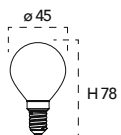

Lampada LED filamento classe **A++**
4W 230V

Attacco