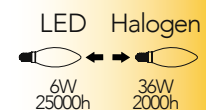

BULBS COLLECTIONS

iNTEC[®]
LIGHT

Lampada LED classe **A+**
6W 230V

Misure
dimensioni in mm

Attacco

Efficienza
energetica

| Codice | EAN | Watt | Cri | Lumen | Angolo | Kelvin | Durata | QTA Inner | QTA Master |
|-----------------|---------------|------|-----|-------|--------|--------|--------|-----------|------------|
| KLASSIC-E14C-6C | 8031440364188 | 6W | 80 | 480 | 160° | 3000 | 25000h | 10 | 100 |
| KLASSIC-E14C-6F | 8031440364423 | 6W | 80 | 480 | 160° | 5000 | 25000h | 10 | 100 |
| KLASSIC-E14C-6M | 8031440364393 | 6W | 80 | 480 | 160° | 4000 | 25000h | 10 | 100 |

Lampada LED classe **A+**
8W 230V

Misure
dimensioni in mm

Attacco

Efficienza
energetica

| Codice | EAN | Watt | Cri | Lumen | Angolo | Kelvin | Durata | QTA Inner | QTA Master |
|-----------------|---------------|------|-----|-------|--------|--------|--------|-----------|------------|
| KLASSIC-E14C-8C | 8031414865703 | 8W | 80 | 640 | 160° | 3000 | 25000h | 10 | 100 |
| KLASSIC-E14C-8F | 8031414865673 | 8W | 80 | 640 | 160° | 6500 | 25000h | 10 | 100 |
| KLASSIC-E14C-8M | 8031414865680 | 8W | 80 | 640 | 160° | 4000 | 25000h | 10 | 100 |

Lampada LED classe **A+**
6W dimmer 230V

Dimmer 10-100

Misure
dimensioni in mm

Attacco

Efficienza
energetica

| Codice | EAN | Watt | Cri | Lumen | Angolo | Kelvin | Durata | QTA Inner | QTA Master |
|---------------------|---------------|------|-----|-------|--------|--------|--------|-----------|------------|
| KLASSIC-E14C-6C-DIM | 8031414865710 | 6W | 80 | 480 | 160° | 3000 | 25000h | 10 | 100 |
| KLASSIC-E14C-6F-DIM | 8031414865727 | 6W | 80 | 480 | 160° | 5000 | 25000h | 10 | 100 |
| KLASSIC-E14C-6M-DIM | 8031414865697 | 6W | 80 | 480 | 160° | 4000 | 25000h | 10 | 100 |