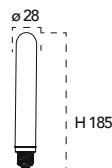

Lampada LED classe **A+**
40W 230V

Attacco