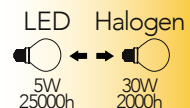

Lampada LED classe **A+**
6W 230V

Misure
dimensioni in mm

Attacco

Efficienza
energetica

| Codice | EAN | Watt | Cri | Lumen | Angolo | Kelvin | Durata | QTA Inner | QTA Master |
|-----------------|---------------|------|-----|-------|--------|--------|--------|-----------|------------|
| KLASSIC-E14G-6C | 8031440364409 | 6W | 80 | 480 | 160° | 3000 | 25000h | 10 | 100 |
| KLASSIC-E14G-6F | 8031440364379 | 6W | 80 | 480 | 160° | 5000 | 25000h | 10 | 100 |
| KLASSIC-E14G-6M | 8031440364386 | 6W | 80 | 480 | 160° | 4000 | 25000h | 10 | 100 |

Lampada LED classe **A+**
6W dimmer 230V

Misure
dimensioni in mm

Attacco

Efficienza
energetica

| Codice | EAN | Watt | Cri | Lumen | Angolo | Kelvin | Durata | QTA Inner | QTA Master |
|---------------------|---------------|------|-----|-------|--------|--------|--------|-----------|------------|
| KLASSIC-E14G-6C-DIM | 8031414865659 | 6W | 80 | 480 | 160° | 3000 | 25000h | 10 | 100 |
| KLASSIC-E14G-6F-DIM | 8031414865666 | 6W | 80 | 480 | 160° | 5000 | 25000h | 10 | 100 |
| KLASSIC-E14G-6M-DIM | 8031414865635 | 6W | 80 | 480 | 160° | 4000 | 25000h | 10 | 100 |

Lampada LED classe **A+**
5W 230V

Misure
dimensioni in mm

Attacco

Efficienza
energetica

KIT 3PZ

| Codice | EAN | Watt | Cri | Lumen | Angolo | K | Durata | Inner | Master |
|--------------------|---------------|------|-----|-------|--------|------|--------|-------|--------|
| KLASSIC-E27-5C-KIT | 8031440364850 | 5W | 80 | 396 | 240° | 3000 | 25000h | 1 | 30 |
| KLASSIC-E27-5M-KIT | 8031440364638 | 5W | 80 | 396 | 240° | 4000 | 25000h | 1 | 30 |