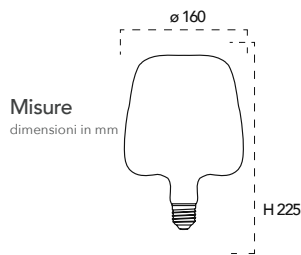

Lampada LED decorativa classe **A+**
8W 230V

Efficienza
energetica

LED	Halogen
8W	52W
15000h	2000h

Codice	EAN	Watt	Cri	Lumen	Angolo	K	Durata	Inner	Master	
I-LUXA-B-E27-TD160	8031414875443	8W	80	680	300°	4000	15000h	1	6