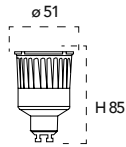

Misure
dimensioni in mm

Attacco