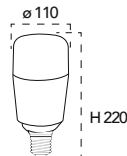

Lampada LED classe **A+**
E27 DSL 15W 230V

Misure
dimensioni in mm

Attacco

Efficienza
energetica

Codice	EAN	Watt	Cri	Lumen	Angolo	K	Durata	Inner	Master
I-LUMYA-E27DSL-15W	8031440351591	15W	80	1200	120°	4000	25000h	10	50

Lampada LED classe **A+**
E27 PAR20 8W 230V

Misure
dimensioni in mm

Attacco

Efficienza
energetica

Codice	EAN	Watt	Cri	Lumen	Angolo	K	Durata	Inner	Master
KLASSIC-PAR20	8031414866021	8W	230	640	40°	3000	25000h	10	50

Lampada LED classe **A+**
E27 PAR30 12W 230V

Misure
dimensioni in mm

Attacco

Efficienza
energetica

Codice	EAN	Watt	Cri	Lumen	Angolo	K	Durata	Inner	Master
KLASSIC-PAR30	8031414866045	12W	80	960	40°	3000	25000h	10	20

Lampada LED classe **A+**
E27 PAR38 18W 230V

Misure
dimensioni in mm

Attacco

Efficienza
energetica

Codice	EAN	Watt	Cri	Lumen	Angolo	K	Durata	Inner	Master
KLASSIC-PAR38	8031414866014	18W	80	1440	40°	3000	25000h	10	20

Lampada LED classe **A+**
E27 LOWBAY 32W 230V

Misure
dimensioni in mm

Attacco

Efficienza
energetica

Codice	EAN	Watt	Cri	Lumen	Angolo	K	Durata	Inner	Master
I-LUMYA-E27LB-32W	8031440353298	32W	80	2800	300°	4000	15000h	3	15