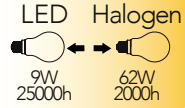

Lampada LED classe **A+**
6W 230V

Misure
dimensioni in mm

Attacco

Efficienza
energetica

KIT 3PZ

| Codice | EAN | Watt | Cri | Lumen | Angolo | Kelvin | Durata | QTA Inner | QTA Master |
|---------------------|---------------|------|-----|-------|--------|--------|--------|-----------|------------|
| KLASSIC-E14C-6C-KIT | 8031414864010 | 6W | 80 | 480 | 160° | 3000 | 25000h | 1 | 20 |
| KLASSIC-E14C-6F-KIT | 8031414864027 | 6W | 80 | 480 | 160° | 5000 | 25000h | 1 | 20 |
| KLASSIC-E14C-6M-KIT | 8031414864003 | 6W | 80 | 480 | 160° | 4000 | 25000h | 1 | 20 |

Lampada LED classe **A+**
6W 230V

Misure
dimensioni in mm

Attacco

Efficienza
energetica

| Codice | EAN | Watt | Cri | Lumen | Angolo | Kelvin | Durata | QTA Inner | QTA Master |
|-----------------|---------------|------|-----|-------|--------|--------|--------|-----------|------------|
| KLASSIC-E14G-6C | 8031440364409 | 6W | 80 | 480 | 160° | 3000 | 25000h | 10 | 100 |
| KLASSIC-E14G-6F | 8031440364379 | 6W | 80 | 480 | 160° | 5000 | 25000h | 10 | 100 |
| KLASSIC-E14G-6M | 8031440364386 | 6W | 80 | 480 | 160° | 4000 | 25000h | 10 | 100 |

Lampada LED classe **A+**
9W 230V

Misure
dimensioni in mm

Attacco

Efficienza
energetica

| Codice | EAN | Watt | Cri | Lumen | Angolo | K | Durata | Inner | Master |
|-----------------|---------------|------|-----|-------|--------|------|--------|-------|--------|
| KLASSIC-E27-10C | 8031440364348 | 9W | 80 | 810 | 240° | 3000 | 25000h | 10 | 100 |
| KLASSIC-E27-10F | 8031440364317 | 9W | 80 | 810 | 240° | 6500 | 25000h | 10 | 100 |
| KLASSIC-E27-10M | 8031440364324 | 9W | 80 | 810 | 240° | 4000 | 25000h | 10 | 100 |