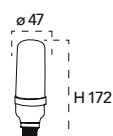

Lampada LED classe **A+**
10W 230V

Misure
dimensioni in mm

Attacco

Efficienza
energetica

LED Halogen
10W 25000h ↔ 73W 2000h

Codice	EAN	Watt	Cri	Lumen	Angolo	K	Durata	Inner	Master
KLASSIC-G9-10C	8031414866144	10W	80	950	360°	3000	25000h	10	100
KLASSIC-G9-10M	8031414866113	10W	80	950	360°	4000	25000h	10	100

Lampada LED classe **A+**
1,5W 230V

Misure
dimensioni in mm

Attacco

Efficienza
energetica

LED Halogen
1,5W 15000h ↔ 10W 2000h

Codice	EAN	Watt	Cri	Lumen	Angolo	K	Durata	Inner	Master
I-LUMYA-E14FR-1,5WC	8031414874729	1,5W	80	136	180°	3000	15000h	10	50
I-LUMYA-E14FR-1,5W	8031440355018	1,5W	80	136	180°	4000	15000h	10	50

Lampada LED classe **A+**
T38 9W 230V

Misure
dimensioni in mm

Attacco

Efficienza
energetica

LED FLUO
9W 25000h ↔ 17W 5000h

Codice	EAN	Watt	Cri	Lumen	Angolo	K	Durata	Inner	Master
I-LUMYA-E14T38-9W	8031414873173	9W	80	850	200°	6500	25000h	10	100

Lampada LED classe **A+**
T40 7W 230V

Misure
dimensioni in mm

Attacco

Efficienza
energetica

LED FLUO
7W 25000h ↔ 12W 5000h

Codice	EAN	Watt	Cri	Lumen	Angolo	K	Durata	Inner	Master
I-LUMYA-E27T40-7W	8031440351614	7W	80	620	300°	5000	25000h	10	50

Lampada LED classe **A+**
T40 10W 230V

Misure
dimensioni in mm

Attacco

Efficienza
energetica

LED FLUO
10W 25000h ↔ 17W 5000h

Codice	EAN	Watt	Cri	Lumen	Angolo	K	Durata	Inner	Master
I-LUMYA-E27T40-10W	8031440351669	10W	80	850	300°	5000	25000h	10	50