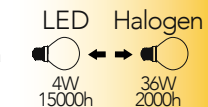

Lampada LED filamento classe **A++**
4W 230V

Misure
dimensioni in mm

Attacco

Efficienza
energetica

| Codice | EAN | Watt | Cri | Lumen | Angolo | K | Durata | Inner | Master |
|---------------|---------------|------|-----|-------|--------|------|--------|-------|--------|
| LUXA-B-E27-4C | 8031414872879 | 4W | 80 | 470 | 300° | 2700 | 15000h | 10 | 40 |
| LUXA-B-E27-4F | 8031414872886 | 4W | 80 | 470 | 300° | 6500 | 15000h | 10 | 40 |
| LUXA-B-E27-4M | 8031414872855 | 4W | 80 | 470 | 300° | 4000 | 15000h | 10 | 40 |