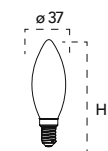

Lampada LED classe **A+**
8W 230V

Misure
dimensioni in mm

Attacco

Efficienza
energetica

| Codice | EAN | Watt | Cri | Lumen | Angolo | Kelvin | Durata | QTA Inner | QTA Master |
|-----------------|---------------|------|-----|-------|--------|--------|--------|-----------|------------|
| KLASSIC-E14C-8C | 8031414865703 | 8W | 80 | 640 | 160° | 3000 | 25000h | 10 | 100 |
| KLASSIC-E14C-8F | 8031414865673 | 8W | 80 | 640 | 160° | 6500 | 25000h | 10 | 100 |
| KLASSIC-E14C-8M | 8031414865680 | 8W | 80 | 640 | 160° | 4000 | 25000h | 10 | 100 |

Lampada LED classe **A+**
6W dimmer 230V

Dimmer 10-100

Misure
dimensioni in mm

Attacco

Efficienza
energetica

| Codice | EAN | Watt | Cri | Lumen | Angolo | Kelvin | Durata | QTA Inner | QTA Master |
|---------------------|---------------|------|-----|-------|--------|--------|--------|-----------|------------|
| KLASSIC-E14C-6C-DIM | 8031414865710 | 6W | 80 | 480 | 160° | 3000 | 25000h | 10 | 100 |
| KLASSIC-E14C-6F-DIM | 8031414865727 | 6W | 80 | 480 | 160° | 5000 | 25000h | 10 | 100 |
| KLASSIC-E14C-6M-DIM | 8031414865697 | 6W | 80 | 480 | 160° | 4000 | 25000h | 10 | 100 |

Lampada LED classe **A+**
6W 230V

Misure
dimensioni in mm

Attacco

Efficienza
energetica

| Codice | EAN | Watt | Cri | Lumen | Angolo | Kelvin | Durata | QTA Inner | QTA Master |
|-----------------|---------------|------|-----|-------|--------|--------|--------|-----------|------------|
| KLASSIC-E14G-6C | 8031440364409 | 6W | 80 | 480 | 160° | 3000 | 25000h | 10 | 100 |
| KLASSIC-E14G-6F | 8031440364379 | 6W | 80 | 480 | 160° | 5000 | 25000h | 10 | 100 |
| KLASSIC-E14G-6M | 8031440364386 | 6W | 80 | 480 | 160° | 4000 | 25000h | 10 | 100 |