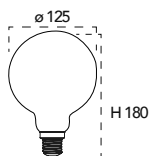

Lampada LED filamento classe **A++**
8W 230V

Misure
dimensioni in mm

Attacco