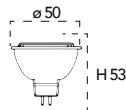

Lampada LED classe **A+**
6W 230V

Misure
dimensioni in mm

Attacco

Efficienza
energetica

| Codice | EAN | Watt | Cri | Lumen | Angolo | Kelvin | Durata | QTA Inner | QTA Master |
|-----------------|---------------|------|-----|-------|--------|--------|--------|-----------|------------|
| KLASSIC-E14G-6C | 8031440364409 | 6W | 80 | 480 | 160° | 3000 | 25000h | 10 | 100 |
| KLASSIC-E14G-6F | 8031440364379 | 6W | 80 | 480 | 160° | 5000 | 25000h | 10 | 100 |
| KLASSIC-E14G-6M | 8031440364386 | 6W | 80 | 480 | 160° | 4000 | 25000h | 10 | 100 |

Lampada LED classe **A+**
6W 230V

Misure
dimensioni in mm

Attacco

Efficienza
energetica

| Codice | EAN | Watt | Cri | Lumen | Angolo | K | Durata | Inner | Master |
|-------------------|---------------|------|-----|-------|--------|------|--------|-------|--------|
| KLASSIC-GU10NR-6C | 8031414874224 | 6W | 80 | 420 | 15° | 3000 | 15000h | 10 | 100 |
| KLASSIC-GU10NR-6F | 8031414874200 | 6W | 80 | 420 | 15° | 6500 | 15000h | 10 | 100 |
| KLASSIC-GU10NR-6M | 8031414874194 | 6W | 80 | 420 | 15° | 4000 | 15000h | 10 | 100 |

Lampada LED classe **A+**
6W 12V AC/DC

Misure
dimensioni in mm

Attacco

Efficienza
energetica

| Codice | EAN | Watt | Cri | Lumen | Angolo | K | Durata | Inner | Master |
|-----------------|---------------|------|-----|-------|--------|------|--------|-------|--------|
| KLASSIC-MR16-6C | 8031414866052 | 6W | 80 | 480 | 100° | 3000 | 25000h | 10 | 100 |
| KLASSIC-MR16-6F | 8031414866069 | 6W | 80 | 480 | 100° | 5000 | 25000h | 10 | 100 |
| KLASSIC-MR16-6M | 8031414866038 | 6W | 80 | 480 | 100° | 4000 | 25000h | 10 | 100 |