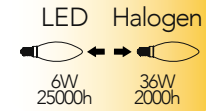

Lampada LED classe **A+**
6W dimmer 230V

Dimmer 10-100

Misure
dimensioni in mm

Attacco

Efficienza
energetica

| Codice | EAN | Watt | Cri | Lumen | Angolo | Kelvin | Durata | QTA Inner | QTA Master |
|---------------------|---------------|------|-----|-------|--------|--------|--------|-----------|------------|
| KLASSIC-E14C-6C-DIM | 8031414865710 | 6W | 80 | 480 | 160° | 3000 | 25000h | 10 | 100 |
| KLASSIC-E14C-6F-DIM | 8031414865727 | 6W | 80 | 480 | 160° | 5000 | 25000h | 10 | 100 |
| KLASSIC-E14C-6M-DIM | 8031414865697 | 6W | 80 | 480 | 160° | 4000 | 25000h | 10 | 100 |

Lampada LED classe **A+**
6W 230V

Misure
dimensioni in mm

Attacco

Efficienza
energetica

KIT 3PZ

| Codice | EAN | Watt | Cri | Lumen | Angolo | Kelvin | Durata | QTA Inner | QTA Master |
|---------------------|---------------|------|-----|-------|--------|--------|--------|-----------|------------|
| KLASSIC-E14C-6C-KIT | 8031414864010 | 6W | 80 | 480 | 160° | 3000 | 25000h | 1 | 20 |
| KLASSIC-E14C-6F-KIT | 8031414864027 | 6W | 80 | 480 | 160° | 5000 | 25000h | 1 | 20 |
| KLASSIC-E14C-6M-KIT | 8031414864003 | 6W | 80 | 480 | 160° | 4000 | 25000h | 1 | 20 |

Lampada LED classe **A+**
6W 230V

Misure
dimensioni in mm

Attacco

Efficienza
energetica

| Codice | EAN | Watt | Cri | Lumen | Angolo | Kelvin | Durata | QTA Inner | QTA Master |
|-----------------|---------------|------|-----|-------|--------|--------|--------|-----------|------------|
| KLASSIC-E14G-6C | 8031440364409 | 6W | 80 | 480 | 160° | 3000 | 25000h | 10 | 100 |
| KLASSIC-E14G-6F | 8031440364379 | 6W | 80 | 480 | 160° | 5000 | 25000h | 10 | 100 |
| KLASSIC-E14G-6M | 8031440364386 | 6W | 80 | 480 | 160° | 4000 | 25000h | 10 | 100 |